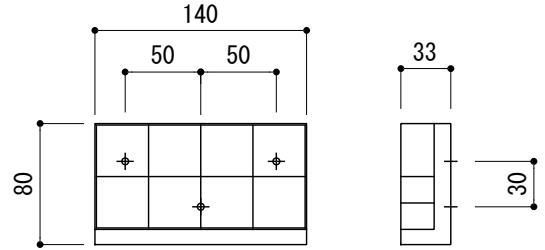

ワイヤレスリモコン(1:2)

|   |                                  |    |            |
|---|----------------------------------|----|------------|
| 品名<br>床置便器 -DURAVIT, Starck2-                                       | 品番<br>FAA71-0412                 |    |            |
| 仕様<br>ウォッシュダウン式/センソウォッシュ(温水洗浄便座), 床固定金具,<br>ワイヤレスリモコン付属/<br>陶器/ホワイト | 重量                               | 容量 | 縮尺<br>1:10 |
|   | 大洋金物株式会社 ティーフォルム事業部 <b>Tform</b> |    |            |