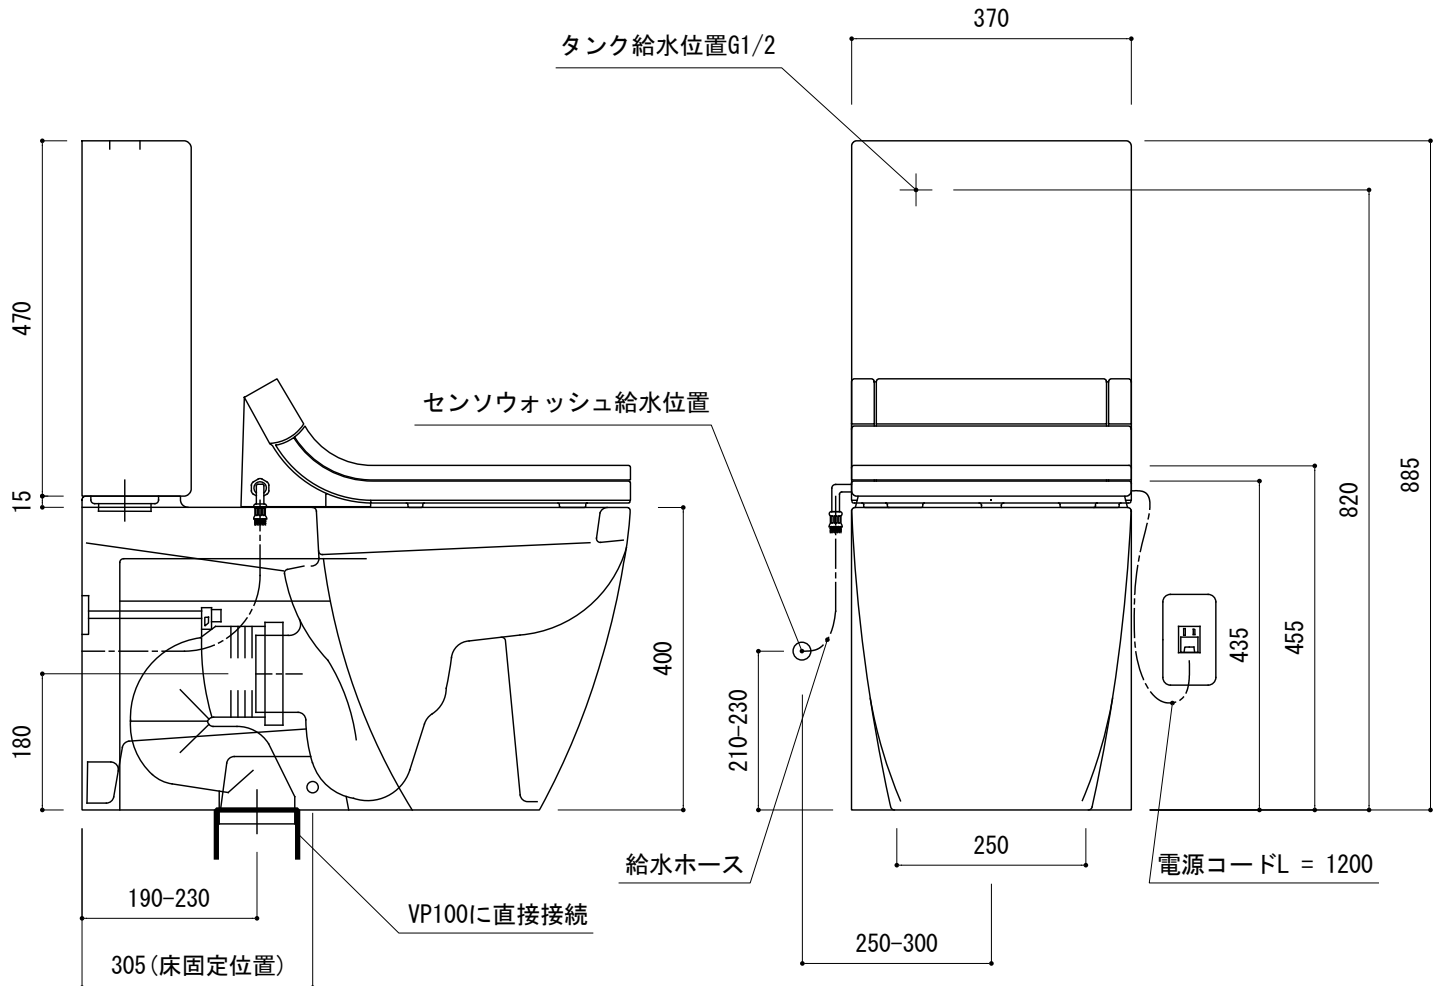

ワイヤレスリモコン(1:2)

|   |                                  |    |            |
|---|----------------------------------|----|------------|
| 品名<br>床置便器 -DURAVIT, Starck2-                                       | 品番<br>FAA71-0412                 |    |            |
| 仕様<br>ウォッシュダウン式/センソウォッシュ(温水洗浄便座), 床固定金具,<br>ワイヤレスリモコン付属/<br>陶器/ホワイト | 重量                               | 容量 | 縮尺<br>1:10 |
|   | 大洋金物株式会社 ティーフォルム事業部 <b>Tform</b> |    |            |