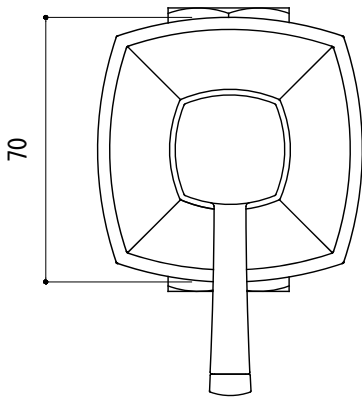

φ 35 (φ 35-φ 45)

FHT73-1108-001 (クローム)  
FHT73-1108-004 (クローム/ゴールド)

品名 埋込ストップバルブ -GROHE, Grandera-	品番 FHT73-1108		
仕様	重量	容量	縮尺 1:2
大洋金物株式会社 ティーフォルム事業部 <b>Tform</b>			