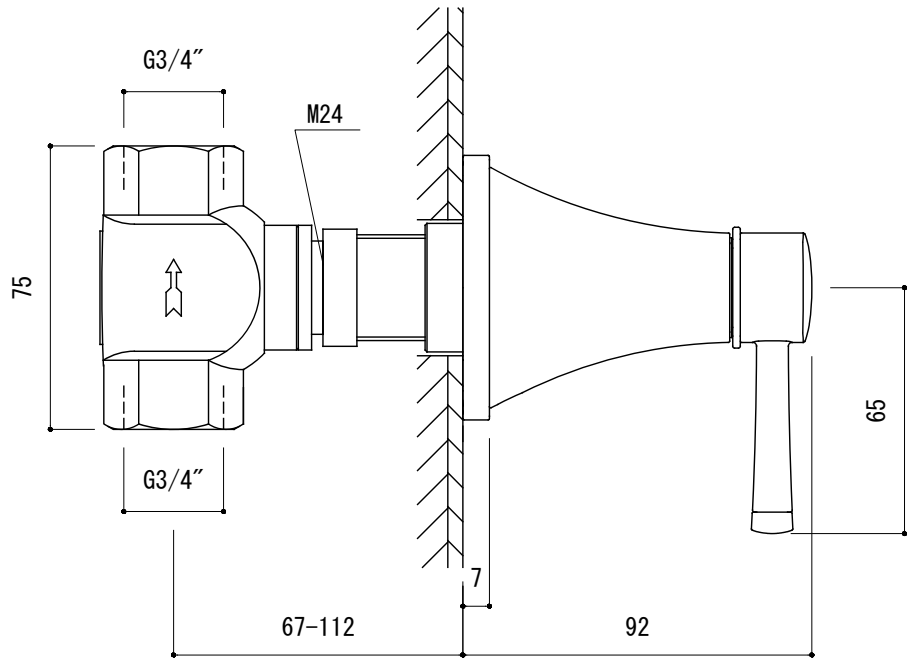

φ 35 (φ 35-φ 45)

FHT73-1108-001 (クローム)  
FHT73-1108-004 (クローム/ゴールド)

品名 埋込ストップバルブ -GROHE, Grandera-	品番 FHT73-1108		
仕様	重量	容量	縮尺 1:2
大洋金物株式会社 ティーフォルム事業部 <b>Tform</b>			