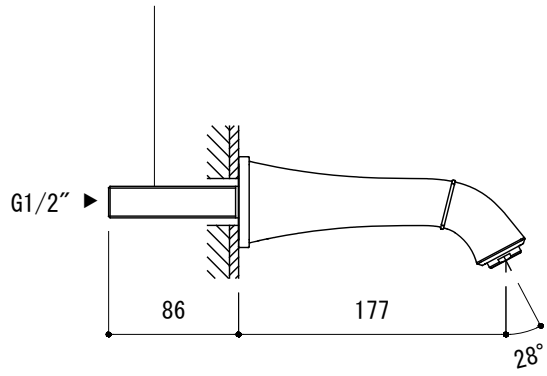

φ32
(φ22-φ40)

カットして調整可能です

FHT73-1109-001 (クローム)
FHT73-1109-004 (クローム/ゴールド)

品名 吐水口 -GROHE, Grandera-	品番 FHT73-1109		
仕様	重量	容量	縮尺 1:5
大洋金物株式会社 ティーフォルム事業部 Tform			