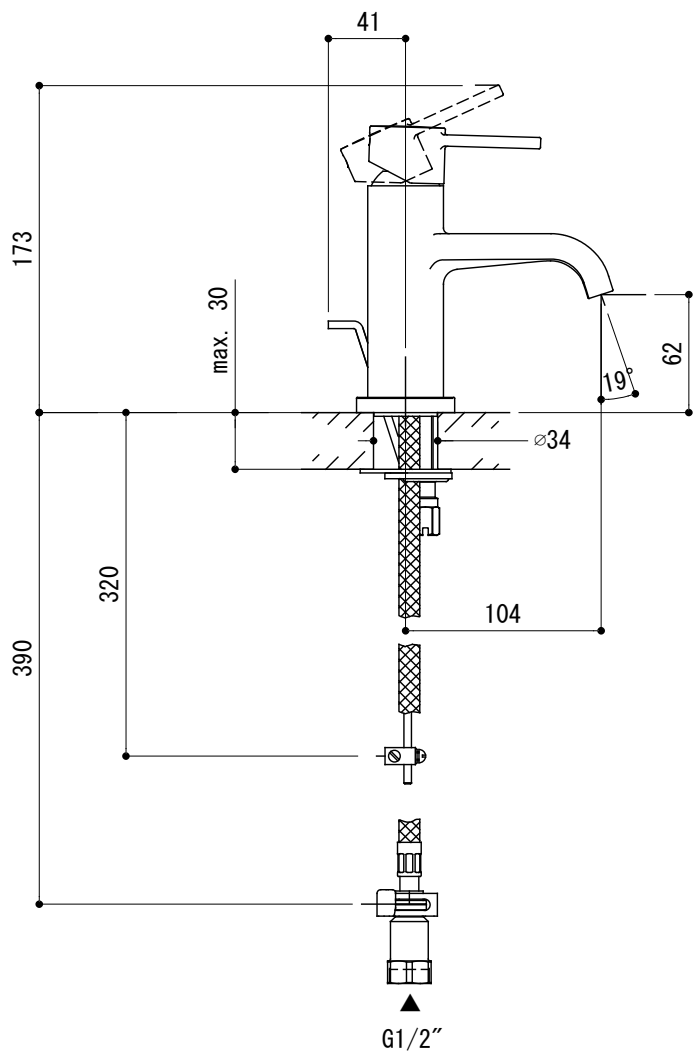

水栓取付穴

品名 混合栓 -GROHE, Allure

仕様 引棒付/クローム

品番 FHT73-1401-F01

重量

容量

縮尺 1:4

大洋金物株式会社 ティーフォルム事業部 **Tform**