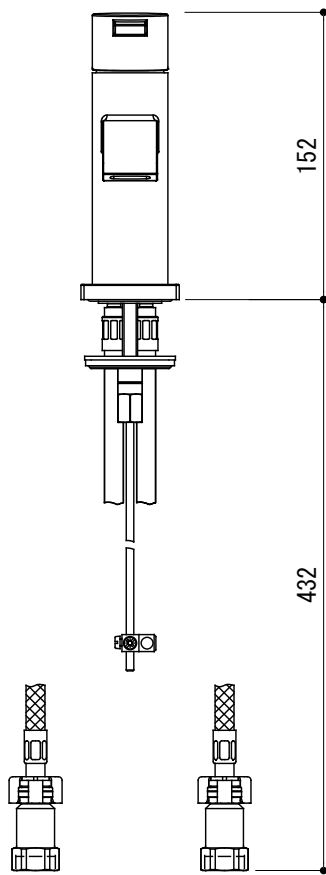

水栓取付穴

品名 混合栓 -GROHE, Allure

仕様 引棒付/クローム

品番 FHT73-1401-F01

重量

容量

縮尺 1:4

大洋金物株式会社 ティーフォルム事業部 **Tform**