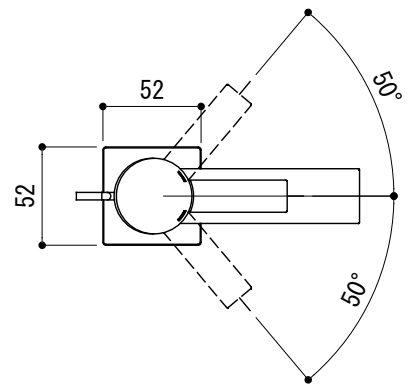

水栓取付穴

品名 混合栓 -GROHE, Allure

仕様 引棒付/クローム

品番 FHT73-1401-F01

重量

容量

縮尺 1:4

大洋金物株式会社 ティーフォルム事業部 **Tform**