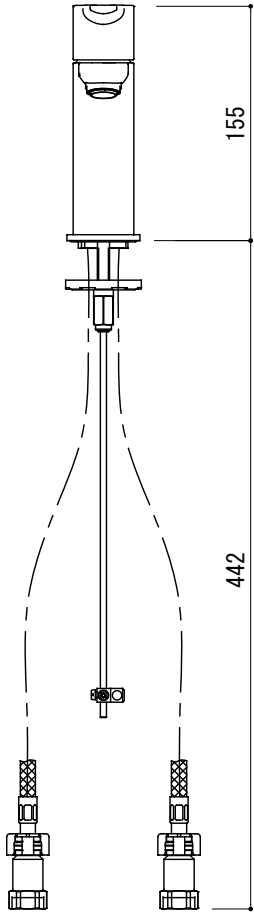

水栓取付穴

品名 混合栓 -GROHE, New Lineare-

品番 FHT73-1812-F01

仕様 クローム

重量 容量 縮尺 1:5

大洋金物株式会社 ティーフォルム事業部 **Tform**