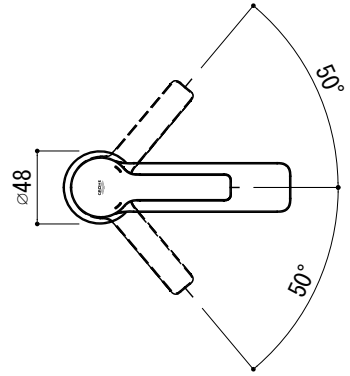

水栓取付穴

品名 混合栓 -GROHE, New Lineare-

品番 FHT73-1812-F01

仕様 クローム

重量 容量 縮尺 1:5

大洋金物株式会社 ティーフォルム事業部 **Tform**