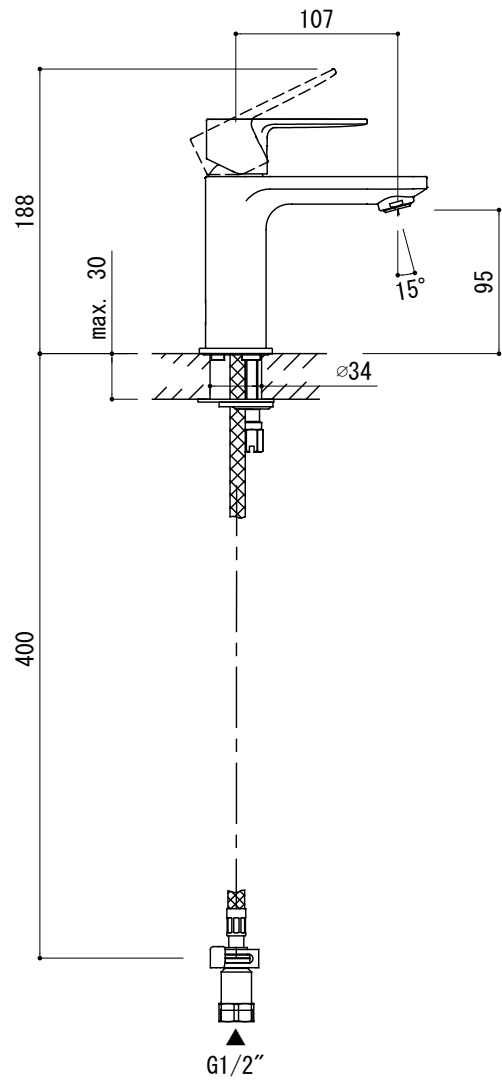

水栓取付穴

品名 混合栓 -GROHE, New Lineare-

品番 FHT73-1812-F01

仕様 クローム

重量 容量 縮尺 1:5

大洋金物株式会社 ティーフォルム事業部 **Tform**