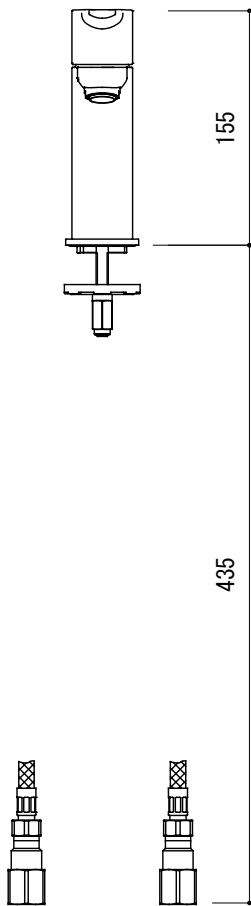

水栓取付穴

品名 混合栓 -GROHE, Lineare-

仕様 引き棒なし/クローム

品番 FHT73-1812

重量 容量 縮尺 1:5

大洋金物株式会社 ティーフォーム事業部 **Tform**