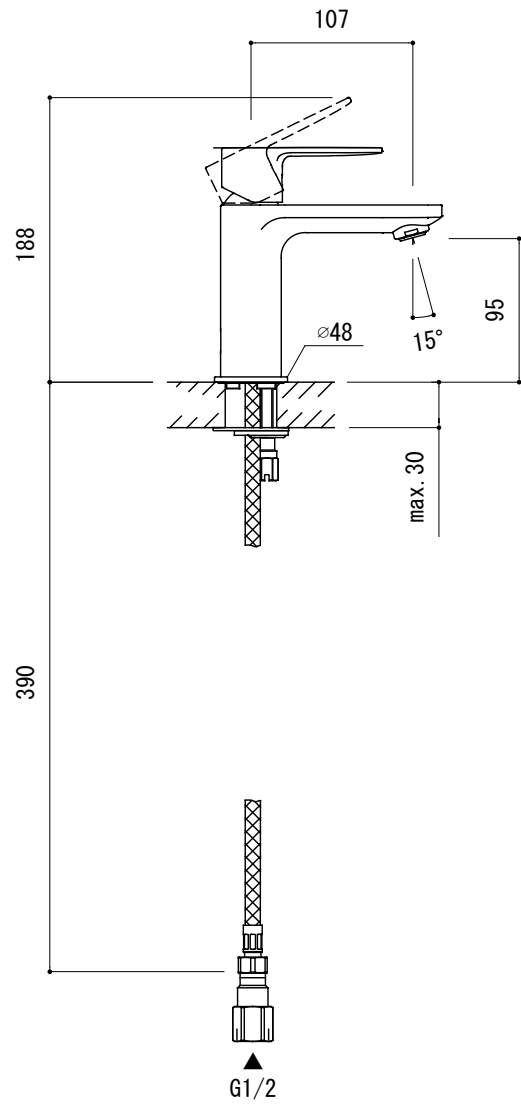

水栓取付穴

品名 混合栓 -GROHE, Lineare-

仕様 引き棒なし/クローム

品番 FHT73-1812

重量 容量 縮尺 1:5

大洋金物株式会社 ティーフォーム事業部 **Tform**