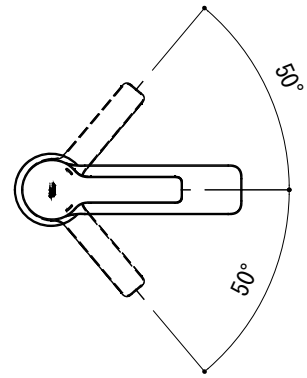

水栓取付穴

品名 混合栓 -GROHE, Lineare-

仕様 引き棒なし/クローム

品番 FHT73-1812

重量 容量 縮尺 1:5

大洋金物株式会社 ティーフォーム事業部 **Tform**