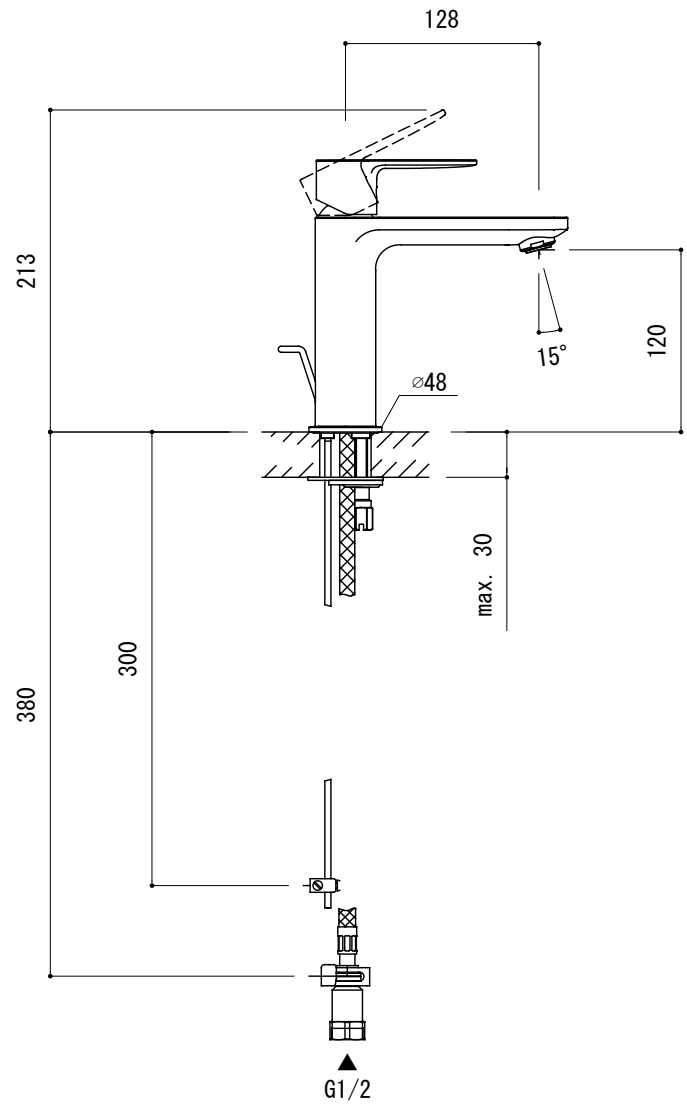

水栓取付穴

品名 混合栓 -GROHE, Lineare-

仕様 引き棒付き/クローム

品番 FHT73-1813-F01

重量

容量

縮尺 1:5

大洋金物株式会社 ティーフォーム事業部 **Tform**