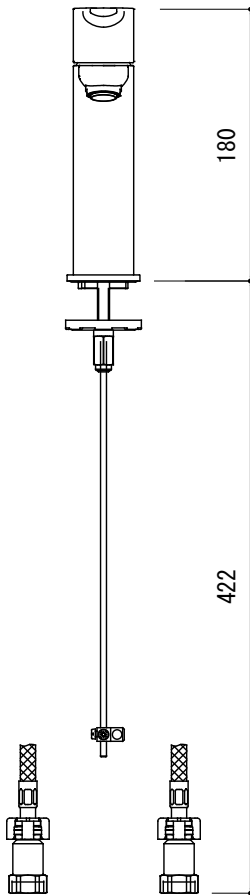

水栓取付穴

品名 混合栓 -GROHE, Lineare-

仕様 引き棒付き/クローム

品番 FHT73-1813-F01

重量

容量

縮尺 1:5

大洋金物株式会社 ティーフォーム事業部 **Tform**