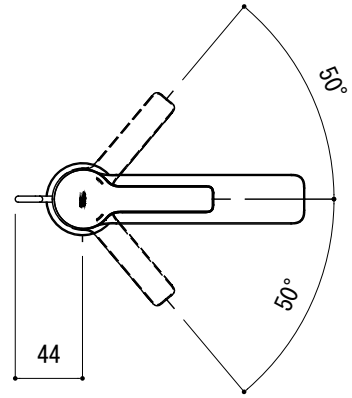

水栓取付穴

品名 混合栓 -GROHE, Lineare-

仕様 引き棒付き/クローム

品番 FHT73-1813-F01

重量

容量

縮尺 1:5

大洋金物株式会社 ティーフォーム事業部 **Tform**