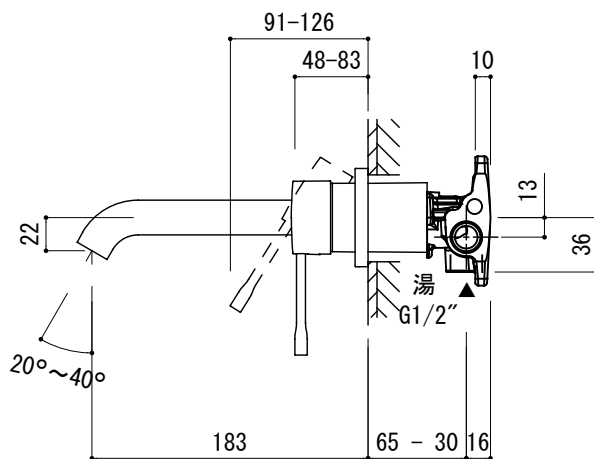

G1/2"
40mmまでカットして
調整可能です。

品名 混合栓 -GROHE, Essence-

品番 FHT73-1905

仕様 クローム

重量 容量 縮尺 1:5

大洋金物株式会社 ティーフォーム事業部 **Tform**