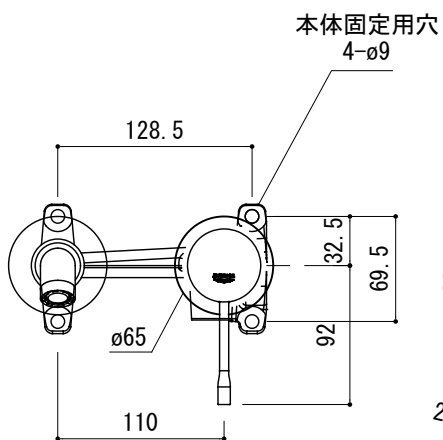

G1/2"
40mmまでカットして
調整可能です。

品名 混合栓 -GROHE, Essence-

品番 FHT73-1905

仕様 クローム

重量 容量 縮尺 1:5

大洋金物株式会社 ティーフォーム事業部 **Tform**