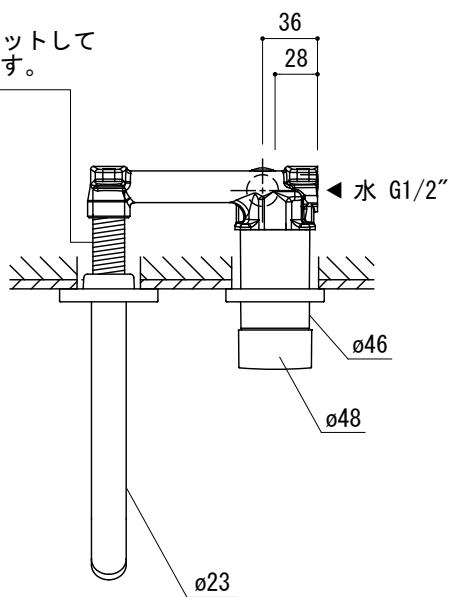

G1/2"
40mmまでカットして
調整可能です。

品名 混合栓 -GROHE, Essence-

品番 FHT73-1905

仕様 クローム

重量 容量 縮尺 1:5

大洋金物株式会社 ティーフォーム事業部 **Tform**