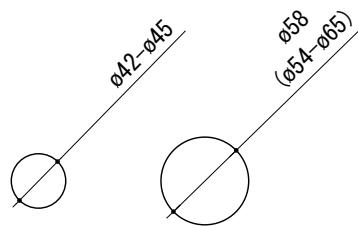

G1/2"
40mmまでカットして
調整可能です。

品名 混合栓 -GROHE, Essence-

品番 FHT73-1905

仕様 クローム

重量 容量 縮尺 1:5

大洋金物株式会社 ティーフォーム事業部 **Tform**