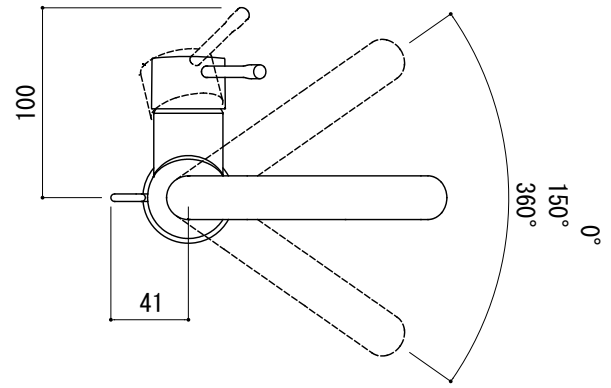

水栓取付穴

※φ35の水栓取付穴にも適合します。

<p>品名 混合栓 -GROHE, Essence-</p>	<p>品番 FHT73-1907-F01</p>		
<p>仕様 引棒付/吐水口首振可/ クローム</p>	<p>重量</p>	<p>容量</p>	<p>縮尺 1:4</p>
<p>大洋金物株式会社 ティーフォルム事業部 Tform</p>			