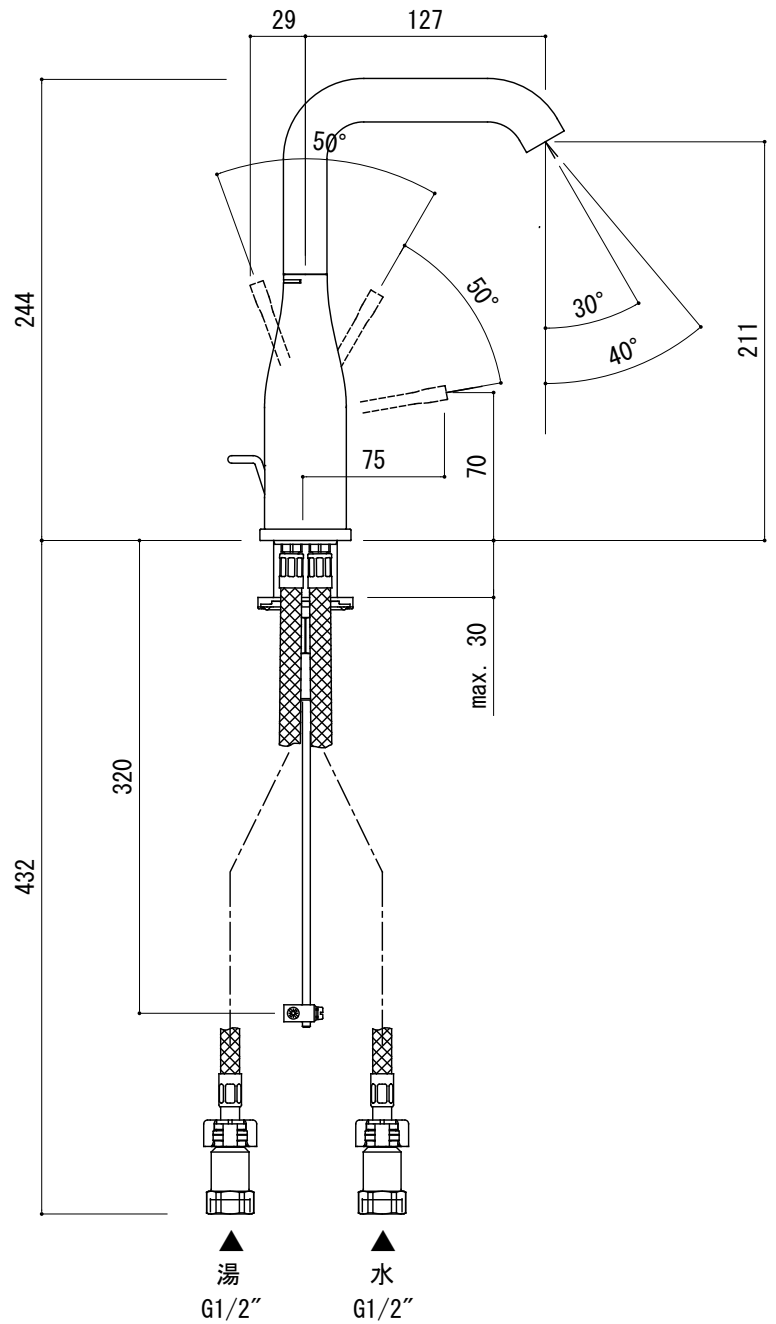

水栓取付穴

※φ35の水栓取付穴にも適合します。

<p>品名 混合栓 -GROHE, Essence-</p>	<p>品番 FHT73-1907-F01</p>		
<p>仕様 引棒付/吐水口首振可/ クローム</p>	<p>重量</p>	<p>容量</p>	<p>縮尺 1:4</p>
<p>大洋金物株式会社 ティーフォルム事業部 Tform</p>			