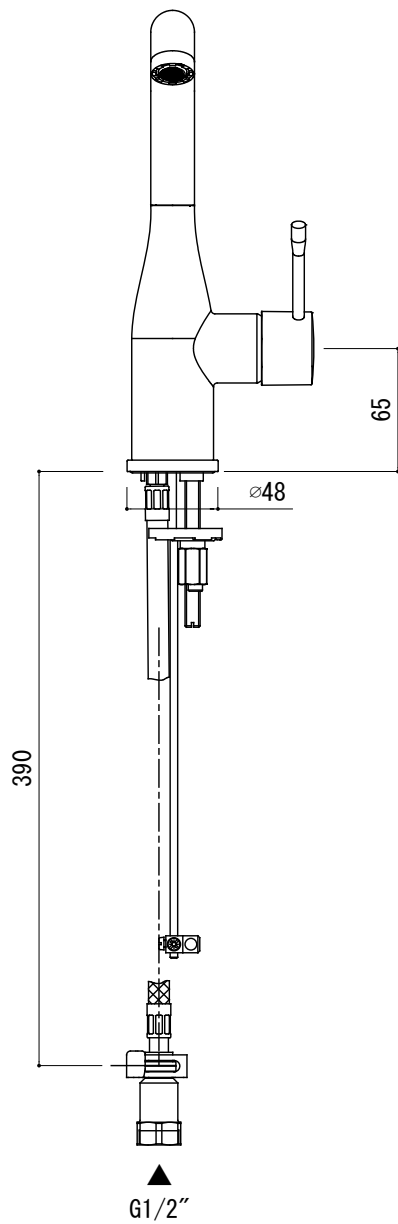

水栓取付穴

※φ35の水栓取付穴にも適合します。

<p>品名 混合栓 -GROHE, Essence-</p>	<p>品番 FHT73-1907-F01</p>		
<p>仕様 引棒付/吐水口首振可/ クローム</p>	<p>重量</p>	<p>容量</p>	<p>縮尺 1:4</p>
<p>大洋金物株式会社 ティーフォルム事業部 Tform</p>			