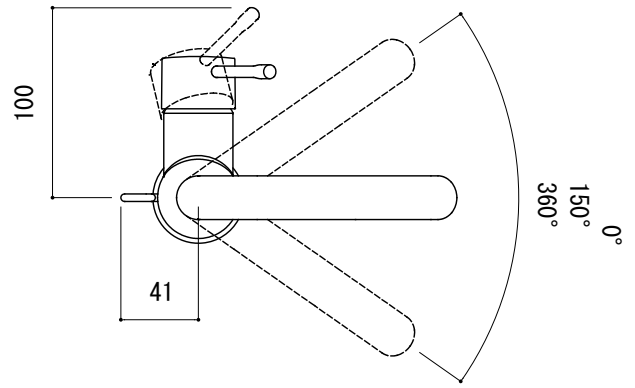

水栓取付穴

※φ 35の水栓取付穴にも適合します。

品名 混合栓 -GROHE, Essence-

品番 FHT73-1907

仕様 引棒付/吐水口首振可/
クローム

重量 容量 縮尺 1:4

大洋金物株式会社 ティーフォルム事業部 **Tform**