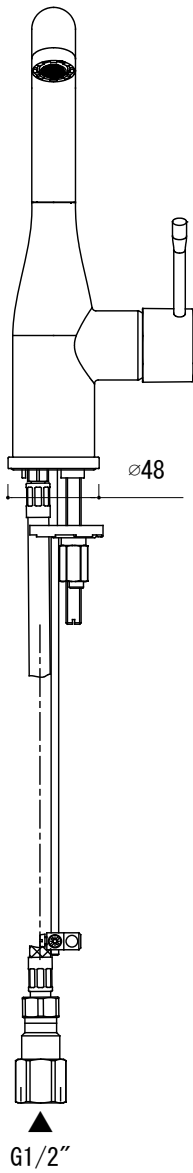

水栓取付穴

※φ 35の水栓取付穴にも適合します。

品名 混合栓 -GROHE, Essence-

品番 FHT73-1907

仕様 引棒付/吐水口首振可/
クローム

重量 容量 縮尺 1:4

大洋金物株式会社 ティーフォルム事業部 **Tform**