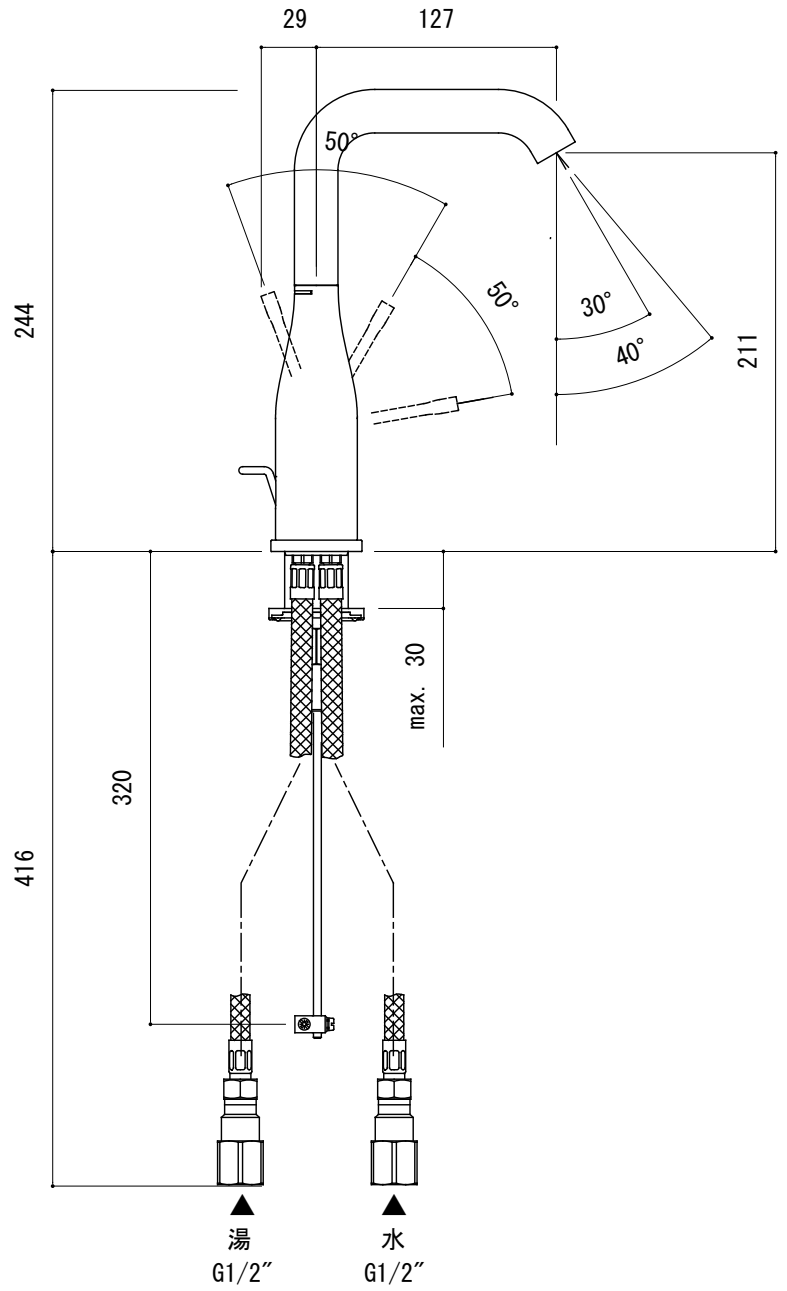

水栓取付穴

※φ 35の水栓取付穴にも適合します。

品名 混合栓 -GROHE, Essence-

品番 FHT73-1907

仕様 引棒付/吐水口首振可/
クローム

重量 容量 縮尺 1:4

大洋金物株式会社 ティーフォルム事業部 **Tform**