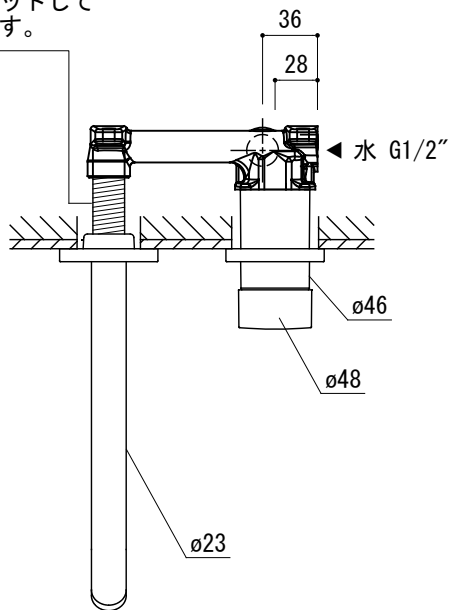

G1/2"
40mmまでカットして
調整可能です。

- FHT73-1910-001 (クローム)
- FHT73-1910-AL1 (ブラッシュドハードグラファイト(サテンガンメタル))
- FHT73-1910-DA1 (ウォームサンセット(ポリッシュド銅))
- FHT73-1910-DC1 (スーパースチール)
- FHT73-1910-DL1 (ブラッシュドウォームサンセット(サテン銅))
- FHT73-1910-EN1 (ブラッシュドニッケル(サテンニッケル))
- FHT73-1910-GN1 (ブラッシュドクールサンライズ(サテンゴールド))

品名 混合栓 -GROHE, Essence-	品番 FHT73-1910		
仕様 クローム	重量	容量	縮尺 1:5
大洋金物株式会社 ティーフォルム事業部 Tform			