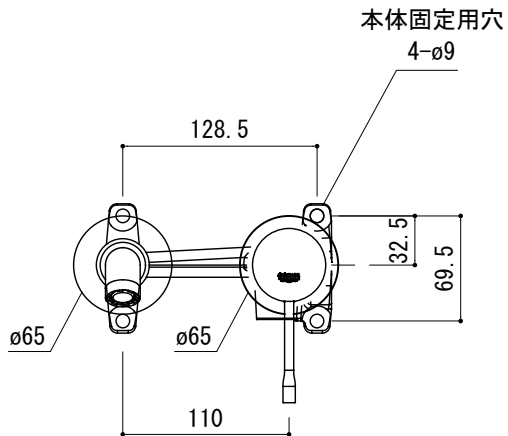

G1/2"
40mmまでカットして
調整可能です。

- FHT73-1910-001 (クローム)
- FHT73-1910-AL1 (ブラッシュドハードグラファイト(サテンガンメタル))
- FHT73-1910-DA1 (ウォームサンセット(ポリッシュド銅))
- FHT73-1910-DC1 (スーパースチール)
- FHT73-1910-DL1 (ブラッシュドウォームサンセット(サテン銅))
- FHT73-1910-EN1 (ブラッシュドニッケル(サテンニッケル))
- FHT73-1910-GN1 (ブラッシュドクールサンライズ(サテンゴールド))

品名 混合栓 -GROHE, Essence-	品番 FHT73-1910		
仕様 クローム	重量	容量	縮尺 1:5
大洋金物株式会社 ティーフォルム事業部 Tform			