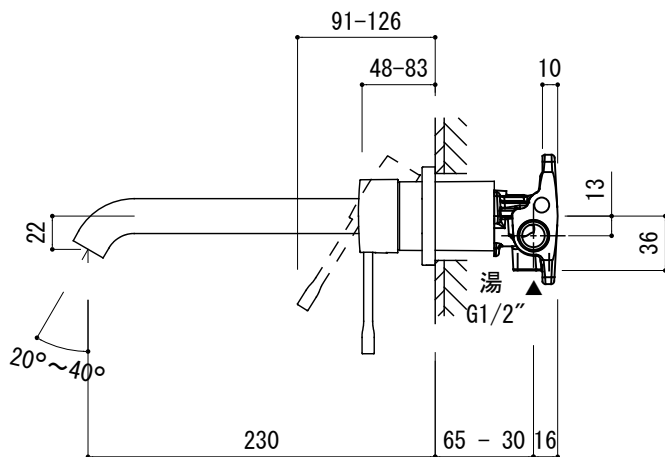

G1/2"
40mmまでカットして
調整可能です。

- FHT73-1910-001 (クローム)
- FHT73-1910-AL1 (ブラッシュドハードグラファイト(サテンガンメタル))
- FHT73-1910-DA1 (ウォームサンセット(ポリッシュド銅))
- FHT73-1910-DC1 (スーパースチール)
- FHT73-1910-DL1 (ブラッシュドウォームサンセット(サテン銅))
- FHT73-1910-EN1 (ブラッシュドニッケル(サテンニッケル))
- FHT73-1910-GN1 (ブラッシュドクールサンライズ(サテンゴールド))

品名 混合栓 -GROHE, Essence-	品番 FHT73-1910		
仕様 クローム	重量	容量	縮尺 1:5
大洋金物株式会社 ティーフォルム事業部 Tform			