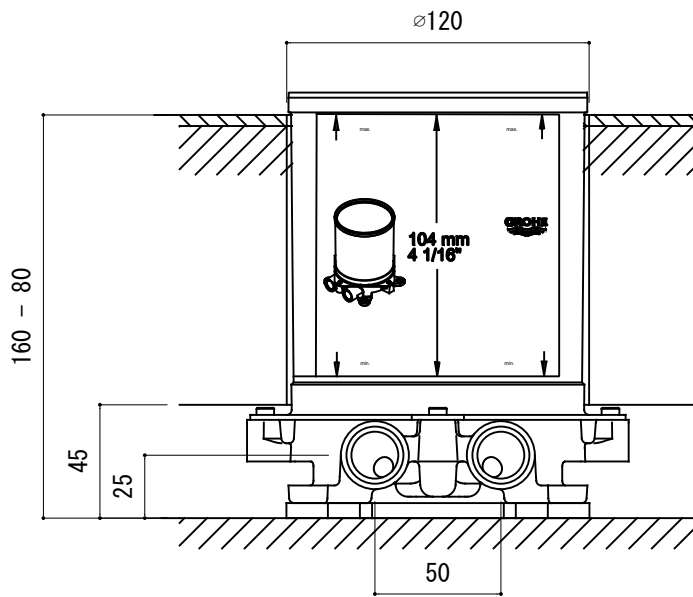

品名	水栓 -GROHE, Essence-		品番	FHT73-1916-001 (化粧部)		1/2
仕様	ディパーター(切替え)付き/吐水口首振可 クローム		重量	容量	縮尺 1:6	
			大洋金物株式会社 ティーフォルム事業部 <b>Tform</b>			

品名 埋込部 -GROHE-	品番 FHT73-1916 (埋込部) <span style="float: right;">2/2</span>	
仕様	重量	容量
	縮尺 1:2 大洋金物株式会社 ティーフォルム事業部 <b>Tform</b>	