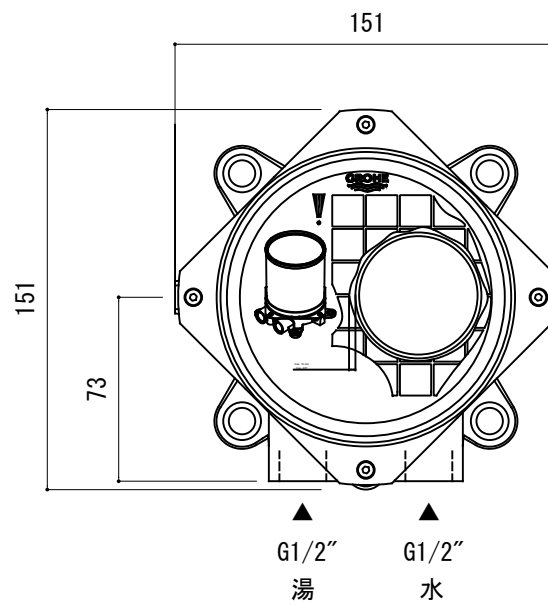

品名	水栓 -GROHE, Essence-		品番	FHT73-1916-001 (化粧部)		1/2
仕様	ディパーター(切替え)付き/吐水口首振可 クローム		重量	容量	縮尺 1:6	
			大洋金物株式会社 ティーフォルム事業部 <b>Tform</b>			

品名 埋込部 -GROHE-	品番 FHT73-1916 (埋込部) <span style="float: right;">2/2</span>	
仕様	重量	容量
	縮尺 1:2 大洋金物株式会社 ティーフォルム事業部 <b>Tform</b>	