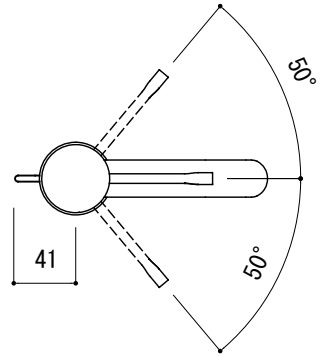

水栓取付穴

品名 混合栓 -GROHE, Essence-

品番 FHT73-1917-AL1

仕様 引棒付  
ブラッシュドハードグラファイト(サテンガンメタル)

重量 容量 縮尺 1:5

大洋金物株式会社 ティーフォルム事業部 **Tform**