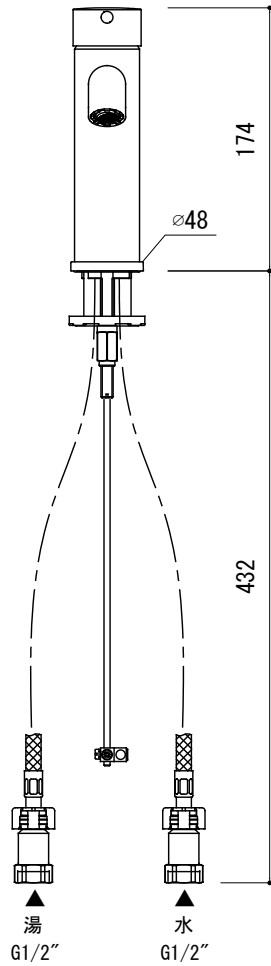

水栓取付穴

品名 混合栓 -GROHE, Essence-

品番 FHT73-1917-AL1

仕様 引棒付  
ブラッシュドハードグラファイト(サテンガンメタル)

重量 容量 縮尺 1:5

大洋金物株式会社 ティーフォルム事業部 **Tform**