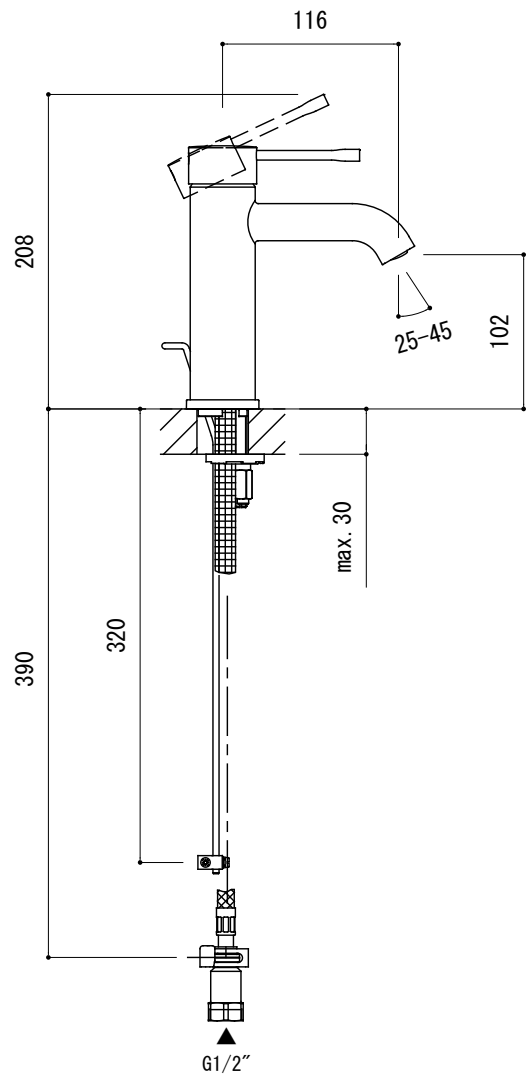

水栓取付穴

品名 混合栓 -GROHE, Essence-

品番 FHT73-1917-AL1

仕様 引棒付  
ブラッシュドハードグラファイト(サテンガンメタル)

重量 容量 縮尺 1:5

大洋金物株式会社 ティーフォルム事業部 **Tform**