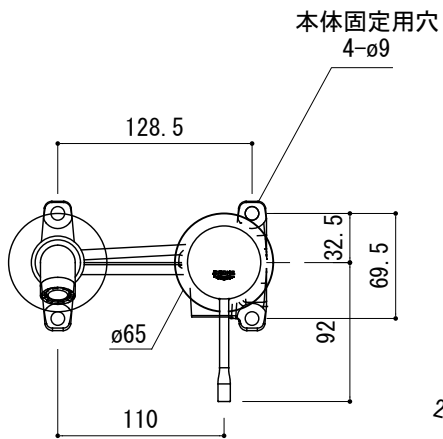

G1/2"
40mmまでカットして
調整可能です。

品名
バス用混合栓 -GROHE, Essence-

品番
FHT73-1930

仕様
クローム

重量
容量
縮尺
1:5

大洋金物株式会社 ティーフォーム事業部 **Tform**