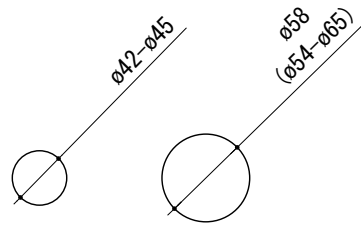

G1/2"
40mmまでカットして
調整可能です。

品名
バス用混合栓 -GROHE, Essence-

品番
FHT73-1930

仕様
クローム

重量
容量
縮尺
1:5

大洋金物株式会社 ティーフォーム事業部 **Tform**