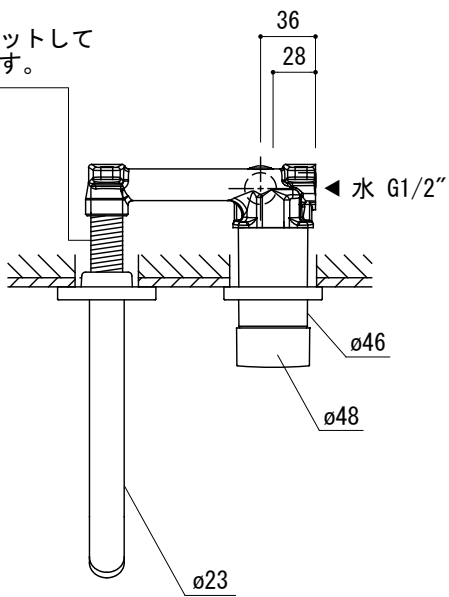

G1/2"
40mmまでカットして
調整可能です。

品名
バス用混合栓 -GROHE, Essence-

品番
FHT73-1930

仕様
クローム

重量
容量
縮尺
1:5

大洋金物株式会社 ティーフォーム事業部 **Tform**