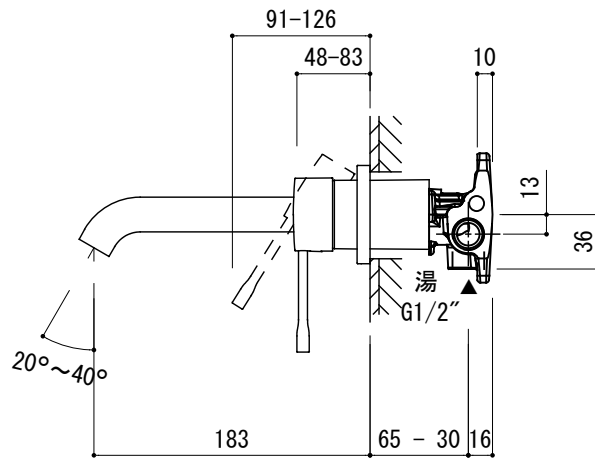

G1/2"
40mmまでカットして
調整可能です。

品名
バス用混合栓 -GROHE, Essence-

品番
FHT73-1930

仕様
クローム

重量
容量
縮尺
1:5

大洋金物株式会社 ティーフォーム事業部 **Tform**