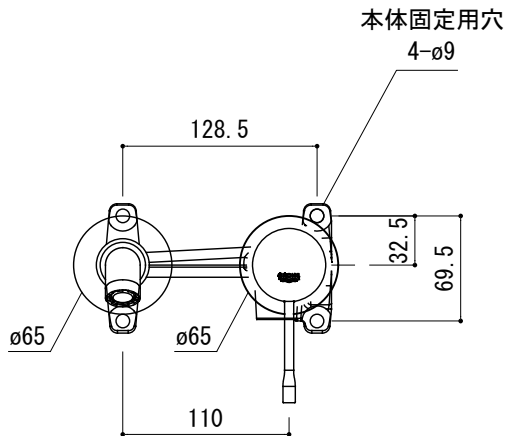

G1/2"  
40mmまでカットして  
調整可能です。

- FHT73-1931-001 (クローム)
- FHT73-1931-AL1 (ブラッシュドハードグラファイト(サテンガンメタル))
- FHT73-1931-DA1 (ウォームサンセット(ポリッシュドコッパー))
- FHT73-1931-DC1 (スーパースチール)
- FHT73-1931-DL1 (ブラッシュドウォームサンセット(サテンコッパー))
- FHT73-1931-EN1 (ブラッシュドニッケル(サテンニッケル))
- FHT73-1931-GN1 (ブラッシュドクールサンライズ(サテンゴールド))

品名 バス用混合栓 -GROHE, Essence-	品番 FHT73-1931		
仕様 クローム	重量	容量	縮尺 1:5
	大洋金物株式会社 ティーフォーム事業部 <b>Tform</b>		