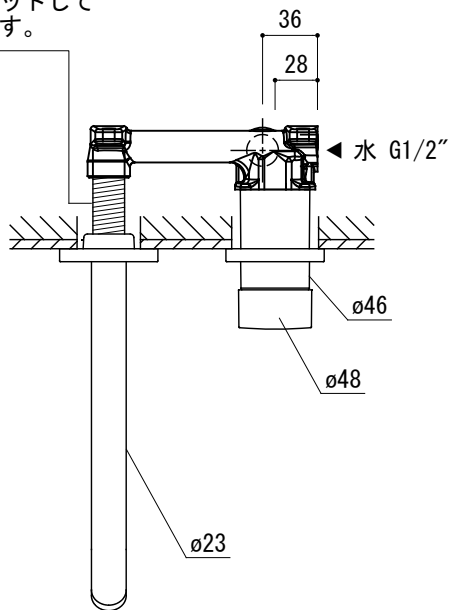

G1/2"  
40mmまでカットして  
調整可能です。

- FHT73-1931-001 (クローム)
- FHT73-1931-AL1 (ブラッシュドハードグラファイト(サテンガンメタル))
- FHT73-1931-DA1 (ウォームサンセット(ポリッシュドコッパー))
- FHT73-1931-DC1 (スーパースチール)
- FHT73-1931-DL1 (ブラッシュドウォームサンセット(サテンコッパー))
- FHT73-1931-EN1 (ブラッシュドニッケル(サテンニッケル))
- FHT73-1931-GN1 (ブラッシュドクールサンライズ(サテンゴールド))

品名 バス用混合栓 -GROHE, Essence-	品番 FHT73-1931		
仕様 クローム	重量	容量	縮尺 1:5
	大洋金物株式会社 ティーフォーム事業部 <b>Tform</b>		