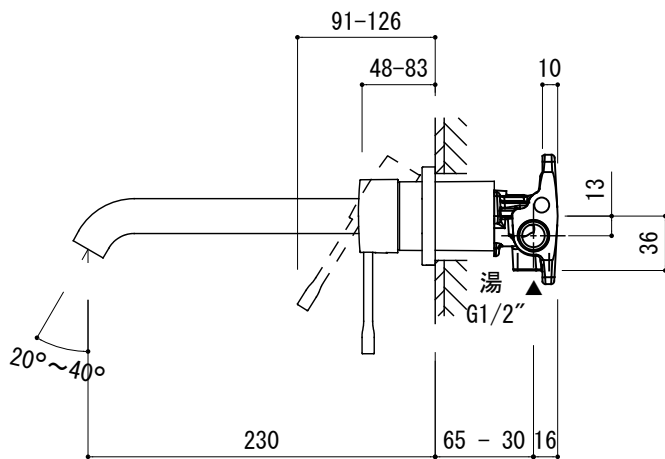

G1/2"  
40mmまでカットして  
調整可能です。

- FHT73-1931-001 (クローム)
- FHT73-1931-AL1 (ブラッシュドハードグラファイト(サテンガンメタル))
- FHT73-1931-DA1 (ウォームサンセット(ポリッシュドコッパー))
- FHT73-1931-DC1 (スーパースチール)
- FHT73-1931-DL1 (ブラッシュドウォームサンセット(サテンコッパー))
- FHT73-1931-EN1 (ブラッシュドニッケル(サテンニッケル))
- FHT73-1931-GN1 (ブラッシュドクールサンライズ(サテンゴールド))

品名 バス用混合栓 -GROHE, Essence-	品番 FHT73-1931		
仕様 クローム	重量	容量	縮尺 1:5
	大洋金物株式会社 ティーフォーム事業部 <b>Tform</b>		