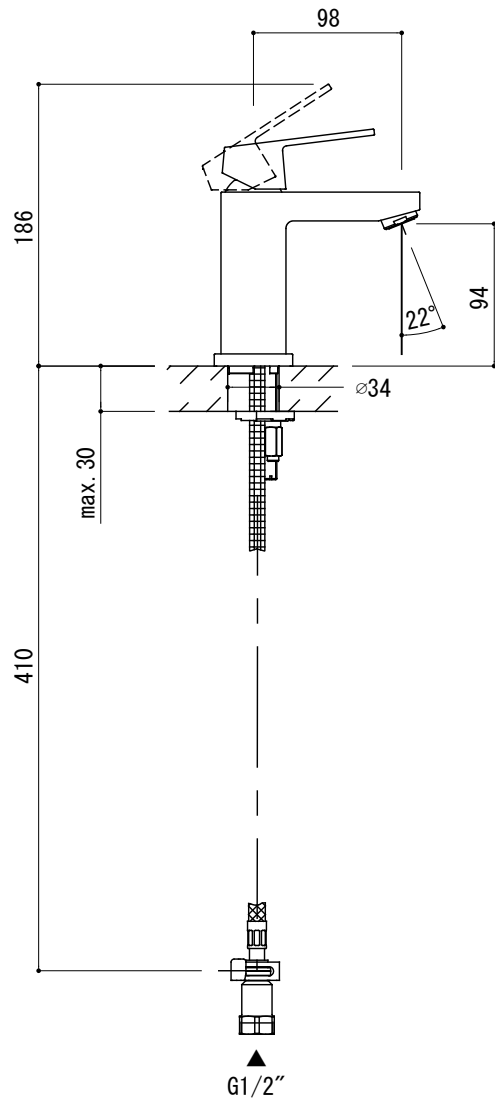

水栓取付穴

品名 混合栓 -GROHE, Euro Cube-

品番 FHT73-2001-F01

仕様 クローム

重量

容量

縮尺 1:5

大洋金物株式会社 ティーフォルム事業部 **Tform**