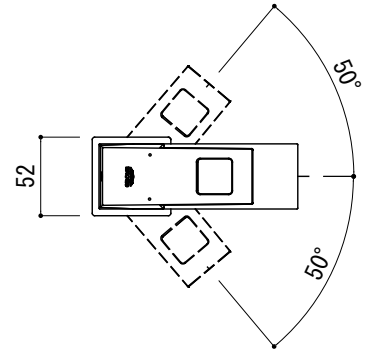

水栓取付穴

品名 混合栓 -GROHE, Euro Cube-

品番 FHT73-2001-F01

仕様 クローム

重量

容量

縮尺 1:5

大洋金物株式会社 ティーフォルム事業部 **Tform**