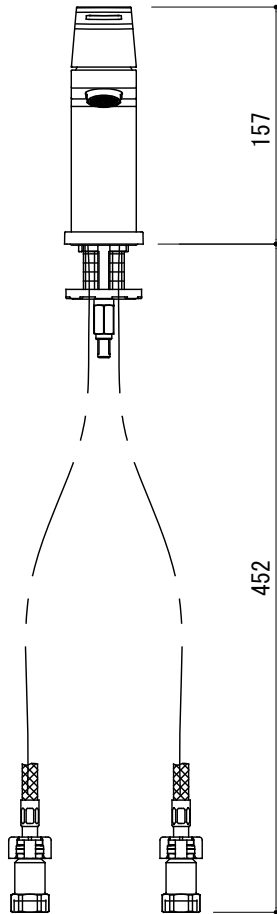

水栓取付穴

品名 混合栓 -GROHE, Euro Cube-

品番 FHT73-2001-F01

仕様 クローム

重量

容量

縮尺 1:5

大洋金物株式会社 ティーフォルム事業部 **Tform**