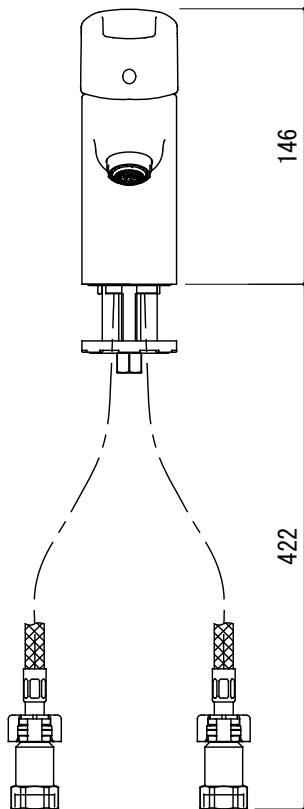

水栓取付穴

品名 混合栓 -GROHE, Eurosmart

仕様 クローム

品番 FHT73-2311-F01

重量 容量 縮尺 1:4

大洋金物株式会社 ティーフォルム事業部 **Tform**