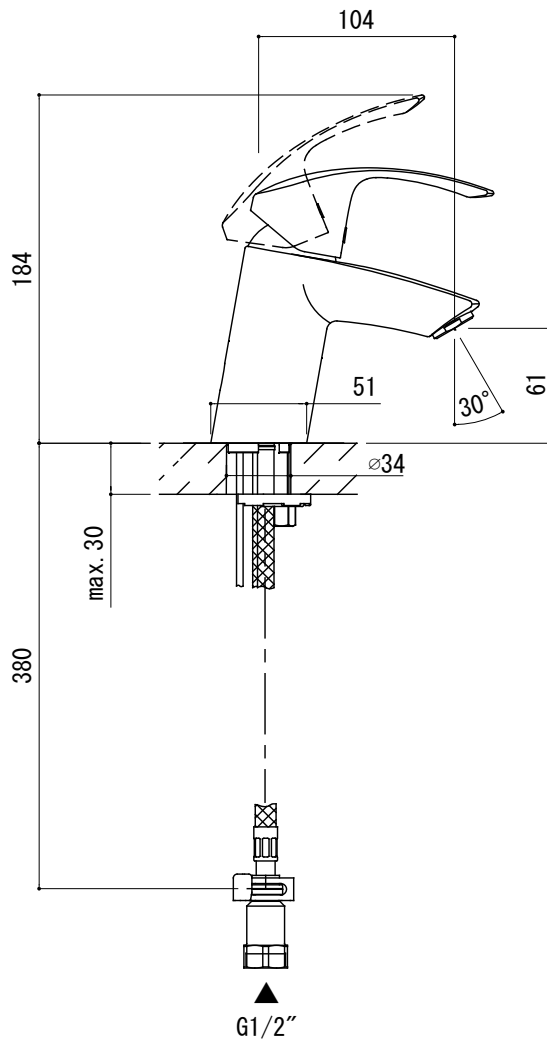

水栓取付穴

品名 混合栓 -GROHE, Eurosmart

仕様 クローム

品番 FHT73-2311-F01

重量 容量 縮尺 1:4

大洋金物株式会社 ティーフォルム事業部 **Tform**