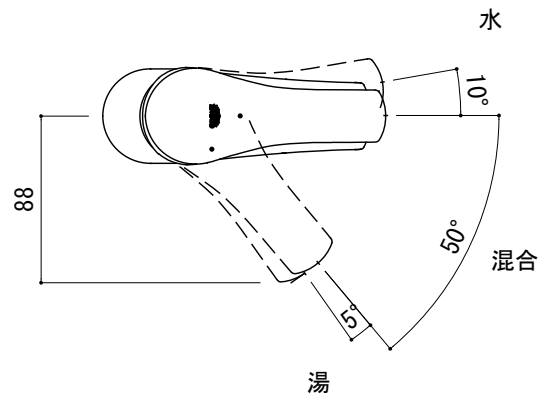

水栓取付穴

品名 混合栓 -GROHE, Eurosmart

仕様 クローム

品番 FHT73-2311-F01

重量 容量 縮尺 1:4

大洋金物株式会社 ティーフォルム事業部 **Tform**