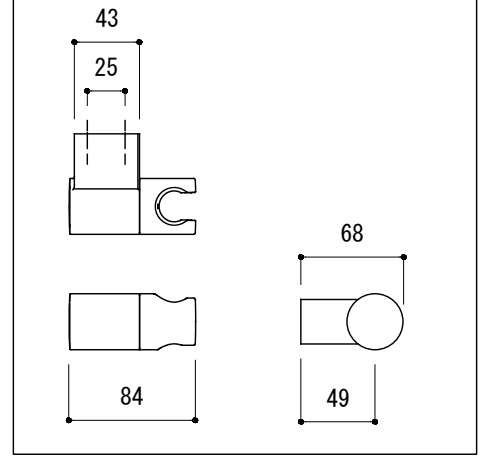

シャワーフック

品名 サーマスタットバス・シャワー混合栓 -GROHE, Grohtherm 800-

品番 FHT73-3033

仕様 クローム

重量 容量 縮尺 1:5

大洋金物株式会社 ティーフォルム事業部 **Tform**