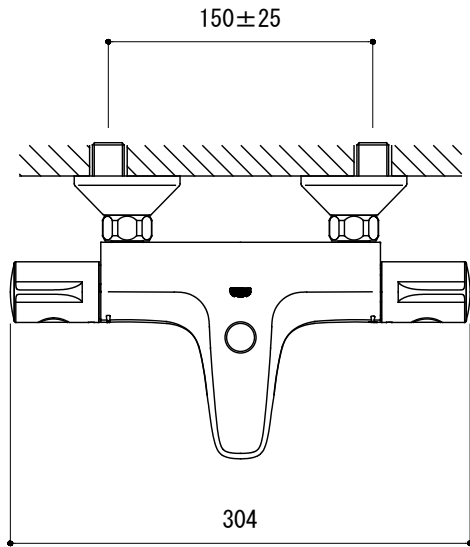

シャワーフック

品名 サーマスタットバス・シャワー混合栓 -GROHE, Grohtherm 800-

品番 FHT73-3033

仕様 クローム

重量 容量 縮尺 1:5

大洋金物株式会社 ティーフォルム事業部 **Tform**