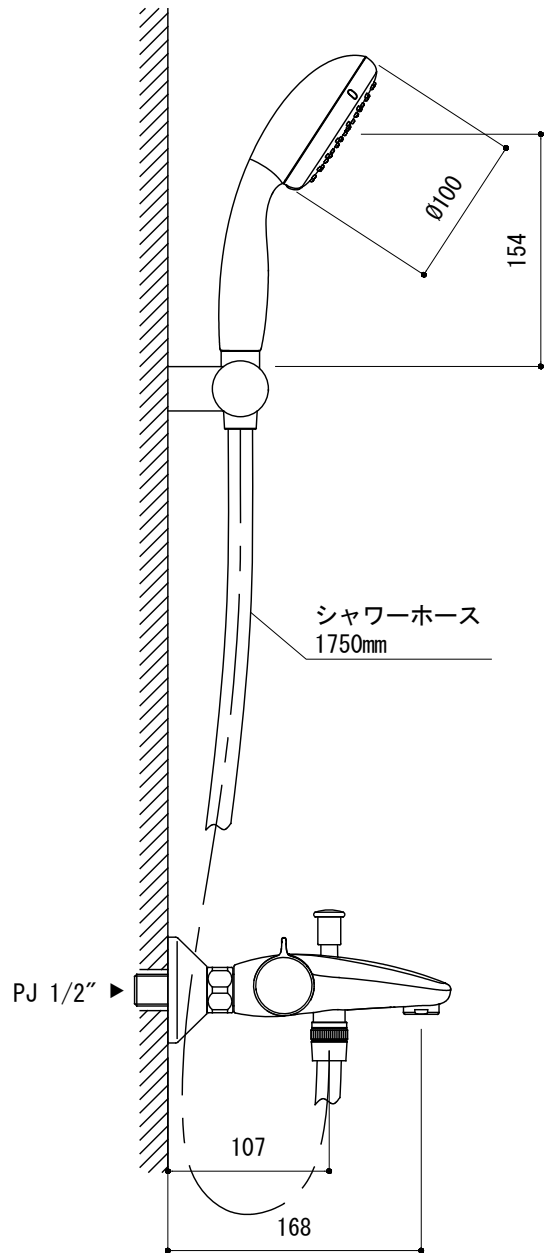

シャワーフック

品名 サーマスタットバス・シャワー混合栓 -GROHE, Grohtherm 800-

品番 FHT73-3033

仕様 クローム

重量 容量 縮尺 1:5

大洋金物株式会社 ティーフォルム事業部 **Tform**