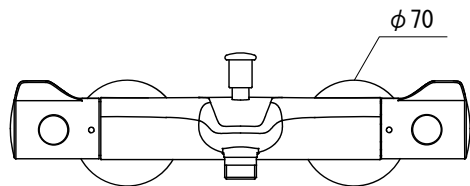

シャワーフック

品名 サーマスタットバス・シャワー混合栓 -GROHE, Grohtherm 800-

品番 FHT73-3033

仕様 クローム

重量 容量 縮尺 1:5

大洋金物株式会社 ティーフォルム事業部 **Tform**