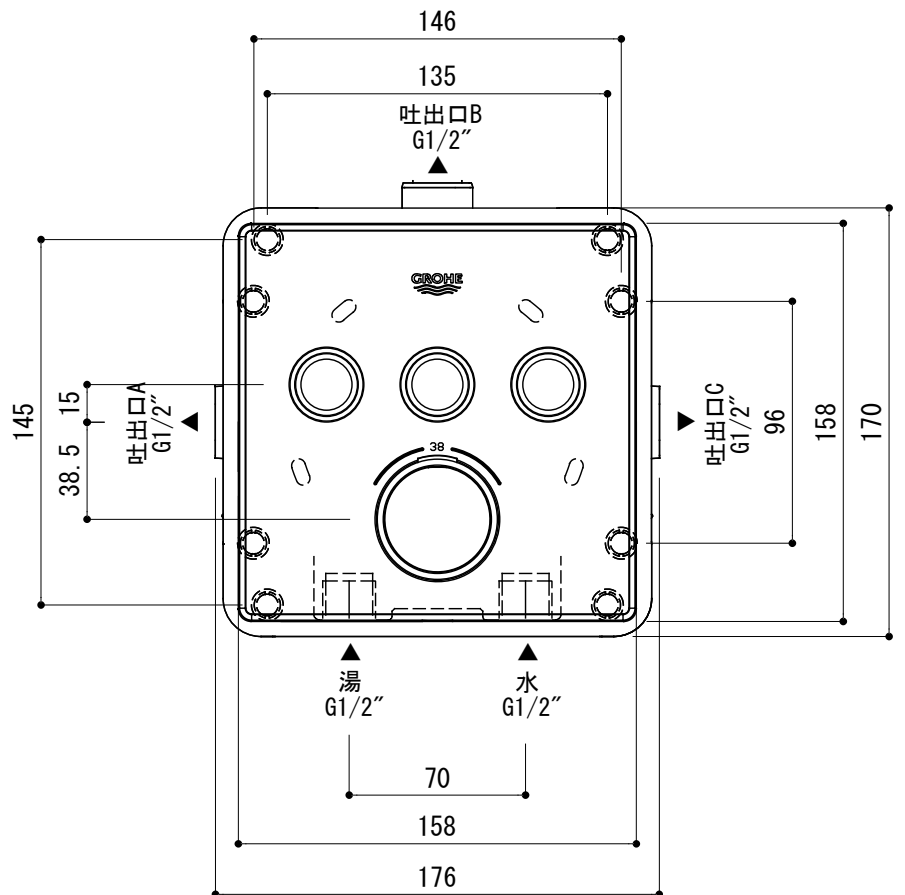

吐出口使用例

A	B	C

品名 バス・シャワー混合栓 -GROHE, Smart Control-

品番 FHT73-3103-001

仕様 クローム

重量 容量 縮尺 1:3

大洋金物株式会社 ティーフォルム事業部 **Tform**