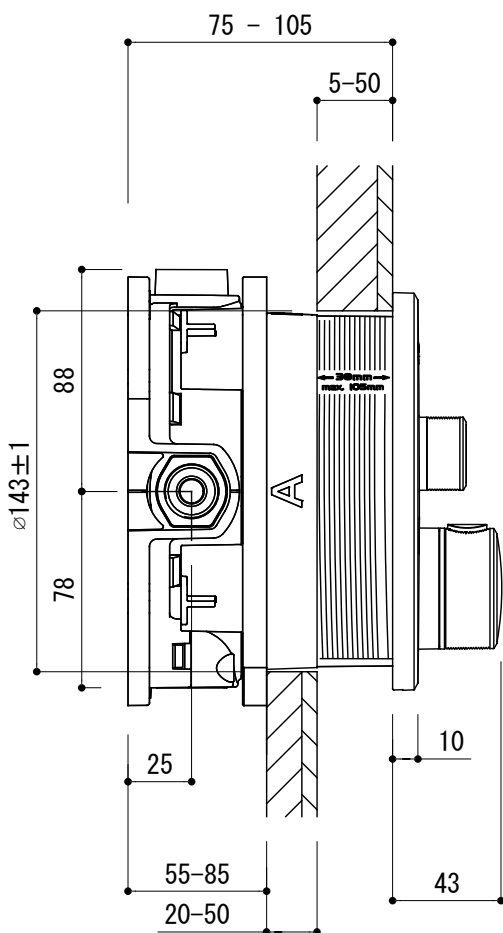

吐出口使用例

A	B	C

品名 バス・シャワー混合栓 -GROHE, Smart Control-

品番 FHT73-3103-001

仕様 クローム

重量 容量 縮尺 1:3

大洋金物株式会社 ティーフォルム事業部 **Tform**