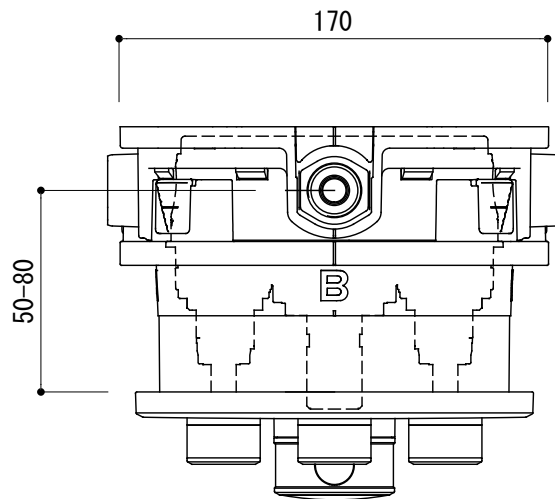

吐出口使用例

A	B	C

品名 バス・シャワー混合栓 -GROHE, Smart Control-

品番 FHT73-3103-001

仕様 クローム

重量 容量 縮尺 1:3

大洋金物株式会社 ティーフォルム事業部 **Tform**