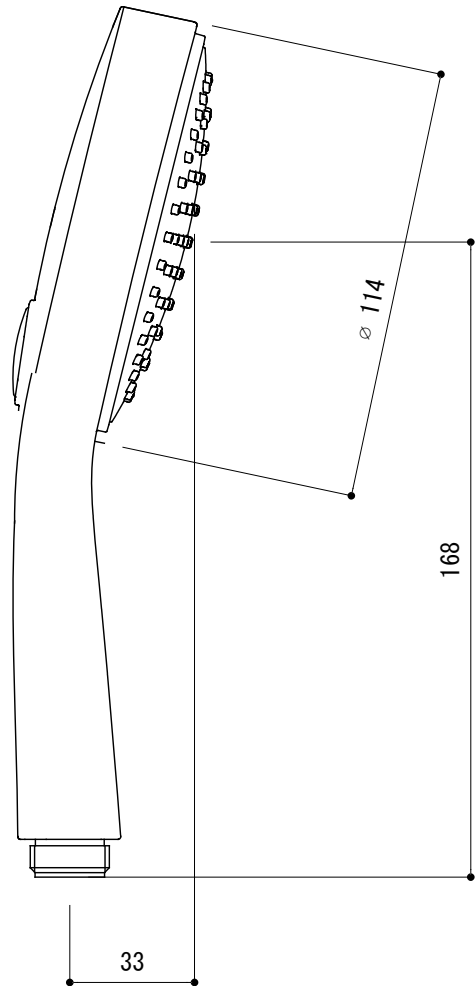

▲
G1/2

品名

ハンドシャワーヘッド -GROHE, ShowerSystem-

品番

FHT73-3337-001

仕様

クローム

重量

容量

縮尺

1:2

大洋金物株式会社 ティーフォーム事業部 **Tform**