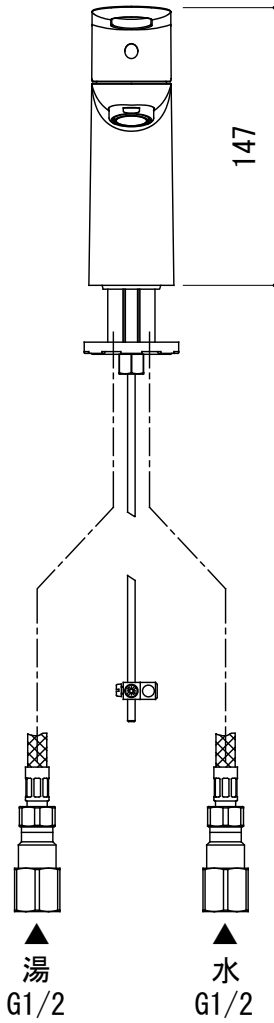

水栓取付穴

品名 混合栓 -GROHE, Bau Loop-

仕様 クローム

品番 FHT73-4602

重量

容量

縮尺 1:4

大洋金物株式会社 ティーフォーム事業部 **Tform**