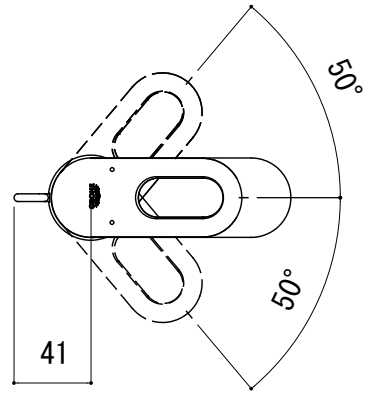

水栓取付穴

品名 混合栓 -GROHE, Bau Loop-

仕様 クローム

品番 FHT73-4602

重量

容量

縮尺 1:4

大洋金物株式会社 ティーフォーム事業部 **Tform**