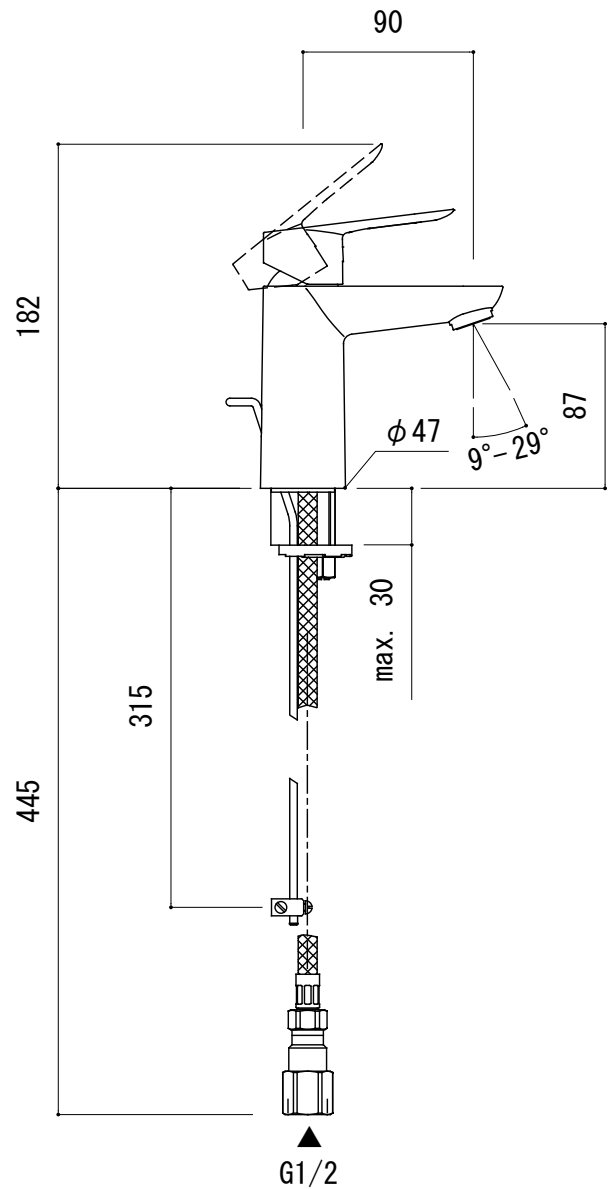

水栓取付穴

品名 混合栓 -GROHE, Bau Loop-

仕様 クローム

品番 FHT73-4602

重量

容量

縮尺 1:4

大洋金物株式会社 ティーフォーム事業部 **Tform**