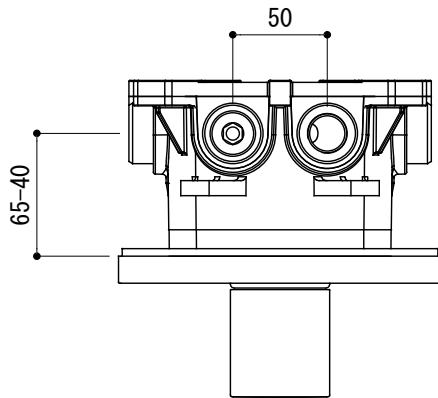

切欠図

品名

混合栓のみ -GROHE, Rainshower F-series-

仕様

ディバーター、サーモスタット付き/  
クローム

品番

FHT73-5002

重量

容量

縮尺

1:4

大洋金物株式会社 ティーフォルム事業部 **Tform**