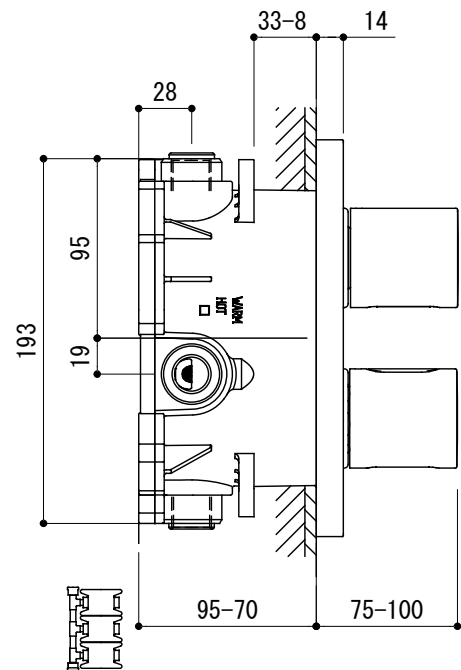

切欠図

品名

混合栓のみ -GROHE, Rainshower F-series-

仕様

ディバーター、サーモスタット付き/  
クローム

品番

FHT73-5002

重量

容量

縮尺

1:4

大洋金物株式会社 ティーフォルム事業部 **Tform**