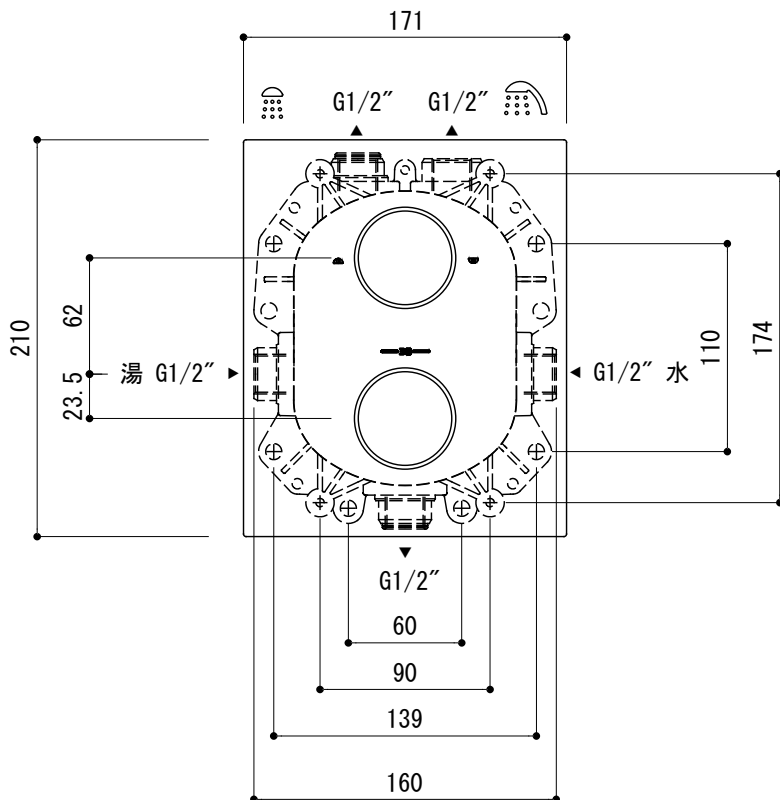

切欠図

品名

混合栓のみ -GROHE, Rainshower F-series-

仕様

ディバーター、サーモスタット付き/  
クローム

品番

FHT73-5002

重量

容量

縮尺

1:4

大洋金物株式会社 ティーフォルム事業部 **Tform**