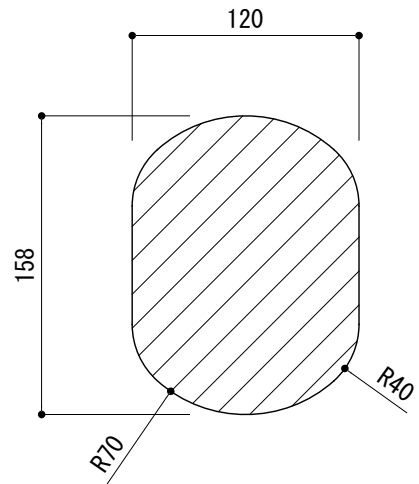

切欠図

品名

混合栓のみ -GROHE, Rainshower F-series-

仕様

ディバーター、サーモスタット付き/  
クローム

品番

FHT73-5002

重量

容量

縮尺

1:4

大洋金物株式会社 ティーフォルム事業部 **Tform**