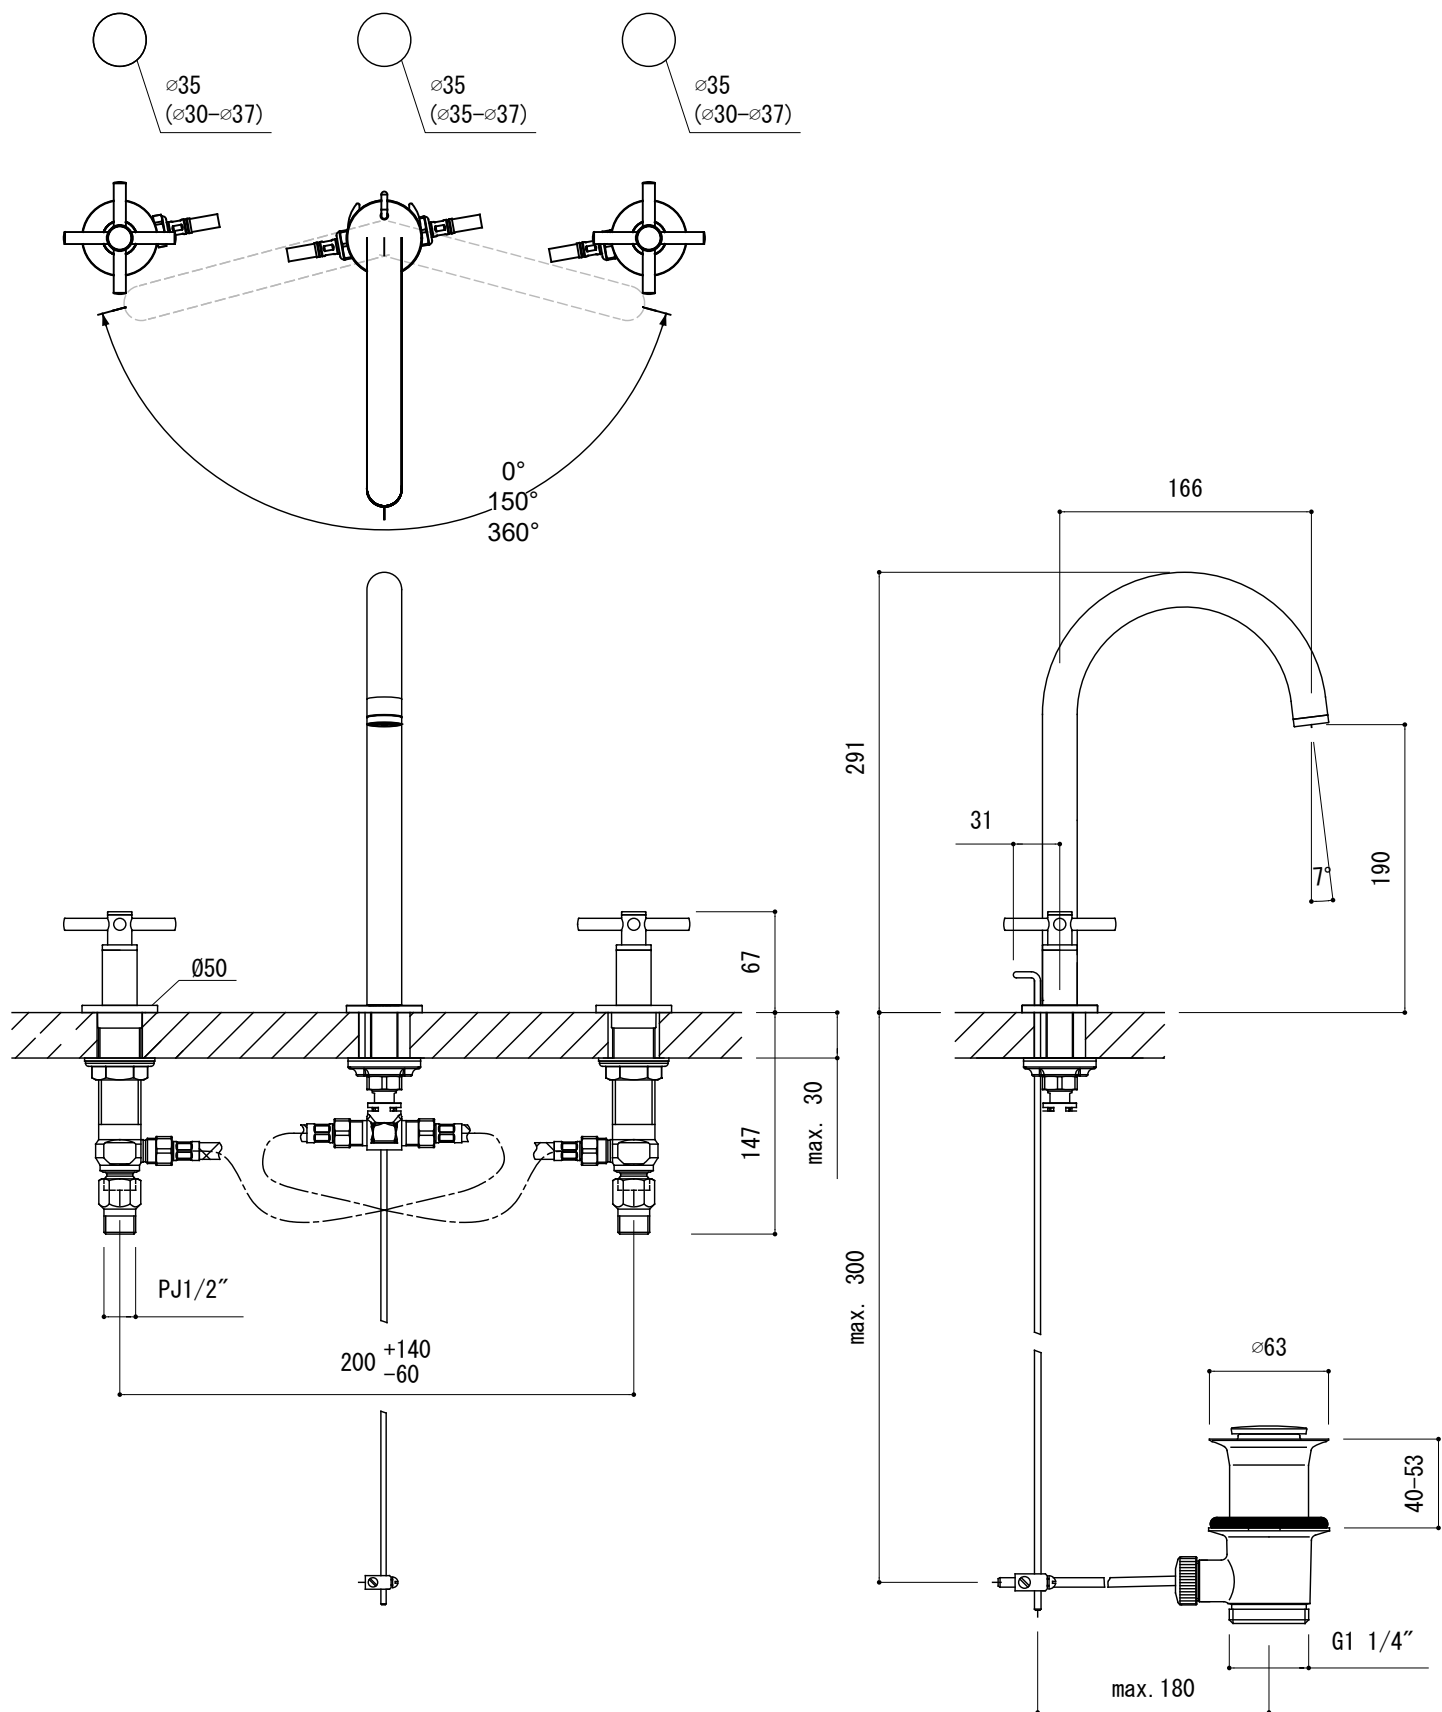

水栓取付穴

FHT73-5103-001 (クローム)
 FHT73-5103-DC1 (スーパースチール)
 FHT73-5103-AL1 (ブラッシュドハードグラファイト)

<p>品名 混合栓 -GROHE, New Atrio-</p>	<p>品番 FHT73-5103</p>		
<p>仕様 ポップアップ排水金具・引棒付属</p>	<p>重量</p>	<p>容量</p>	<p>縮尺 1:5</p>
<p>大洋金物株式会社 ティーフォルム事業部 Tform</p>			