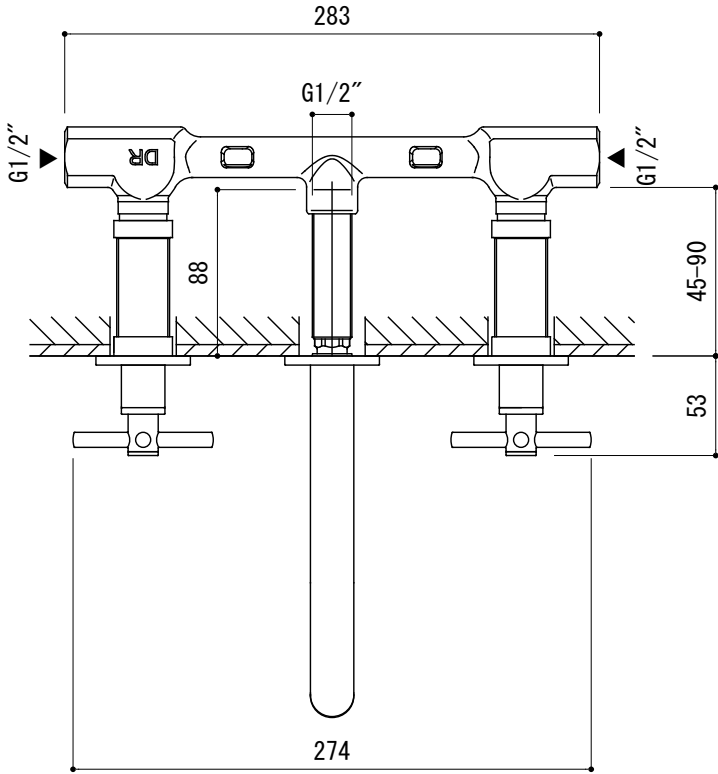

水栓取付穴

- FHT73-5104-001 (クローム)
- FHT73-5104-DC1 (スパー Steele)
- FHT73-5104-AL1 (ブラッシュドハードグラファイト)

<p>品名 混合栓 -FANTINI, New Atrio-</p>	<p>品番 FHT73-5104</p>		
<p>仕様</p>	<p>重量</p>	<p>容量</p>	<p>縮尺 1:4</p>
<p>大洋金物株式会社 ティーフォルム事業部 Tform</p>			