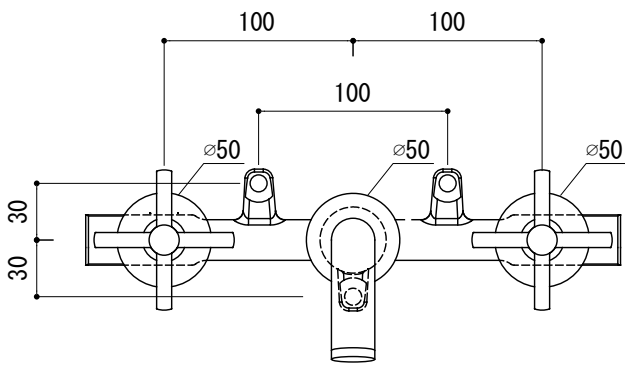

水栓取付穴

- FHT73-5104-001 (クローム)
- FHT73-5104-DC1 (スパー Steele)
- FHT73-5104-AL1 (ブラッシュドハードグラファイト)

<p>品名 混合栓 -FANTINI, New Atrio-</p>	<p>品番 FHT73-5104</p>		
<p>仕様</p>	<p>重量</p>	<p>容量</p>	<p>縮尺 1:4</p>
<p>大洋金物株式会社 ティーフォルム事業部 Tform</p>			