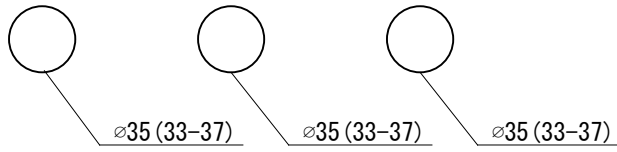

水栓取付穴

- FHT73-5104-001 (クローム)
- FHT73-5104-DC1 (スパー Steele)
- FHT73-5104-AL1 (ブラッシュドハードグラファイト)

<p>品名 混合栓 -FANTINI, New Atrio-</p>	<p>品番 FHT73-5104</p>		
<p>仕様</p>	<p>重量</p>	<p>容量</p>	<p>縮尺 1:4</p>
<p>大洋金物株式会社 ティーフォルム事業部 Tform</p>			