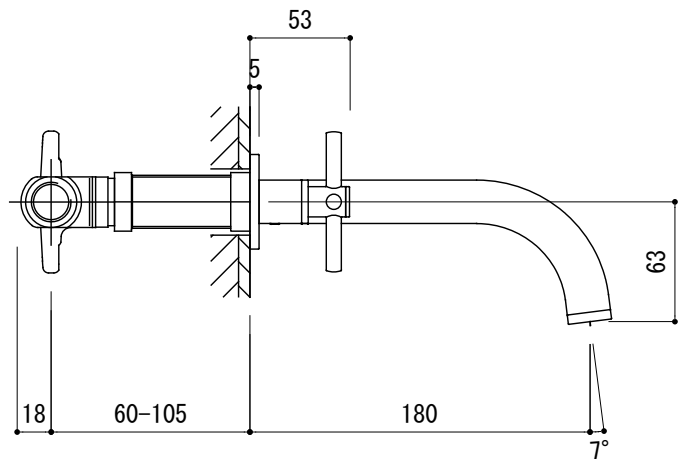

水栓取付穴

- FHT73-5104-001 (クローム)
- FHT73-5104-DC1 (スパー Steele)
- FHT73-5104-AL1 (ブラッシュドハードグラファイト)

<p>品名 混合栓 -FANTINI, New Atrio-</p>	<p>品番 FHT73-5104</p>		
<p>仕様</p>	<p>重量</p>	<p>容量</p>	<p>縮尺 1:4</p>
<p>大洋金物株式会社 ティーフォルム事業部 Tform</p>			