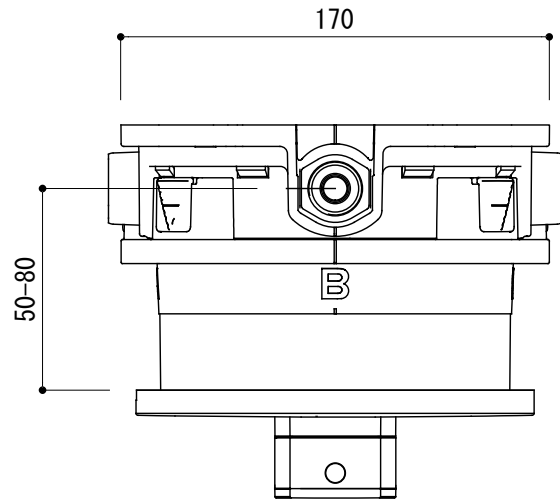

吐出口使用例

A	B	C
x		x
x		x
x	x	

x = PLUG

FHT73-5109-001 (クローム)  
 FHT73-5109-DC1 (スーパースチール)  
 FHT73-5109-AL1 (ブラッシュドハードグラファイト)

品名	バス・シャワー混合栓 -GROHE, New Atrio-		
仕様	品番	重量	容量
	FHT73-5109		縮尺
			1:3
大洋金物株式会社 ティーフォルム事業部 <b>Tform</b>			