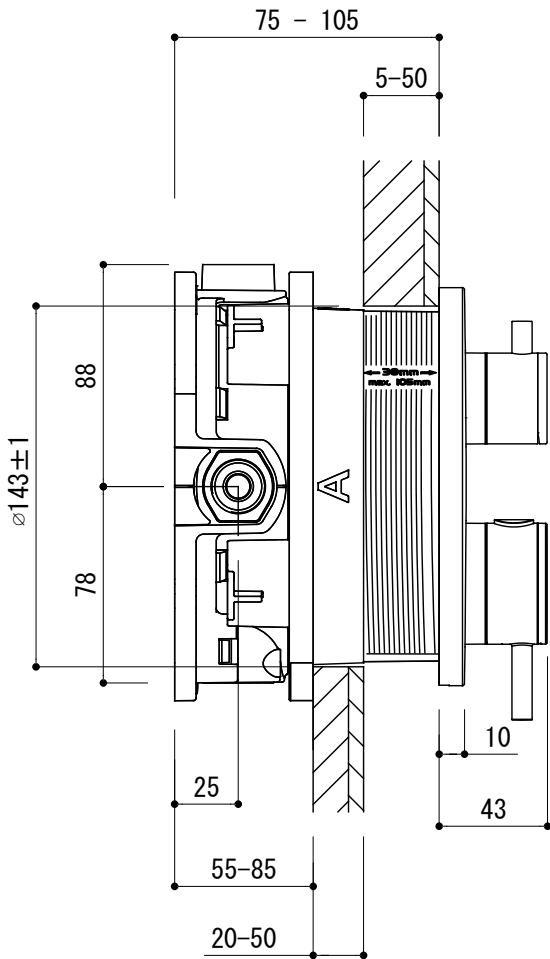

吐出口使用例

A	B	C
x		x
x		x
x	x	

x = PLUG

FHT73-5109-001 (クローム)  
 FHT73-5109-DC1 (スーパースチール)  
 FHT73-5109-AL1 (ブラッシュドハードグラファイト)

品名	バス・シャワー混合栓 -GROHE, New Atrio-		
仕様	品番	重量	容量
	FHT73-5109		縮尺
			1:3
大洋金物株式会社 ティーフォルム事業部 <b>Tform</b>			