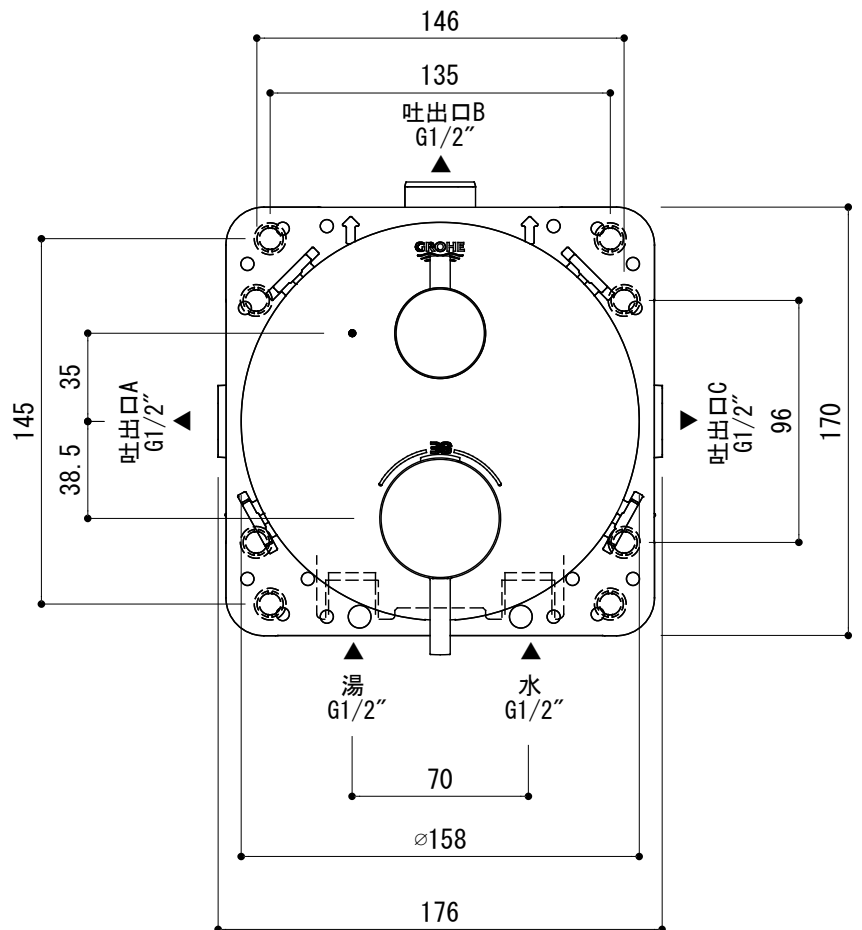

吐出口使用例

A	B	C
x		x
x		x
x	x	

x = PLUG

FHT73-5109-001 (クローム)  
 FHT73-5109-DC1 (スーパースチール)  
 FHT73-5109-AL1 (ブラッシュドハードグラファイト)

品名	バス・シャワー混合栓 -GROHE, New Atrio-		
仕様	品番	重量	容量
	FHT73-5109		縮尺
			1:3
大洋金物株式会社 ティーフォルム事業部 <b>Tform</b>			