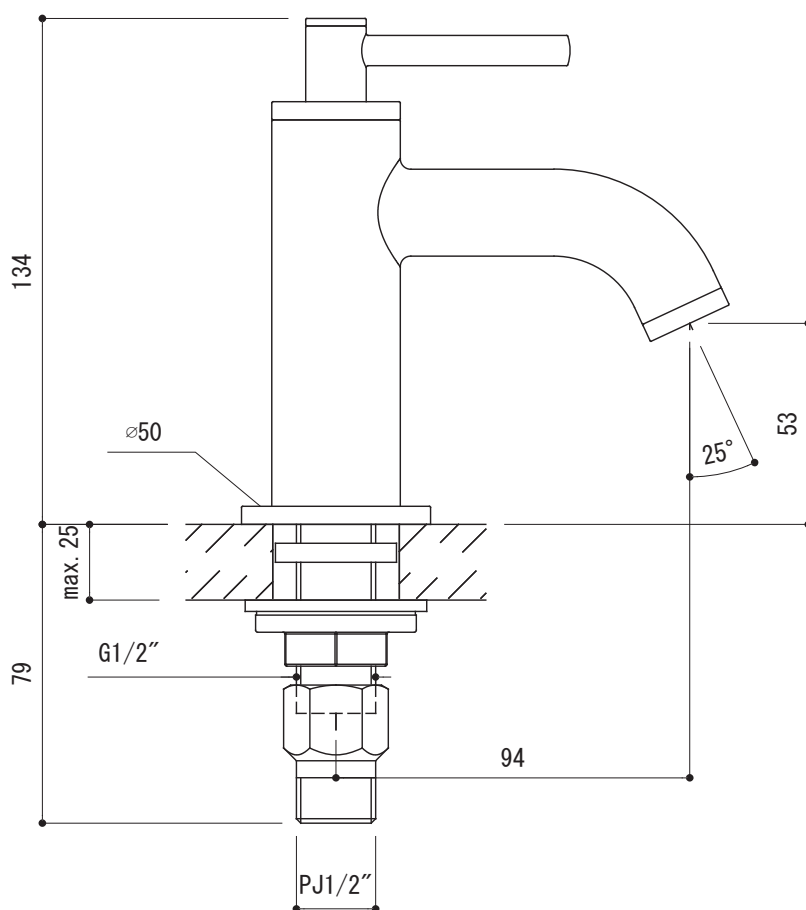

水栓取付穴

φ33
(φ22 - φ35)

FHT73-5201-001 (クローム)
 FHT73-5201-DC1 (スーパースチール)
 FHT73-5201-AL1 (ブラッシュドハードグラファイト)

品名 単水栓 -GROHE, New Atrio-

品番 FHT73-5201

仕様

重量	容量	縮尺 1:2
----	----	--------

大洋金物株式会社 ティーフォルム事業部 **Tform**