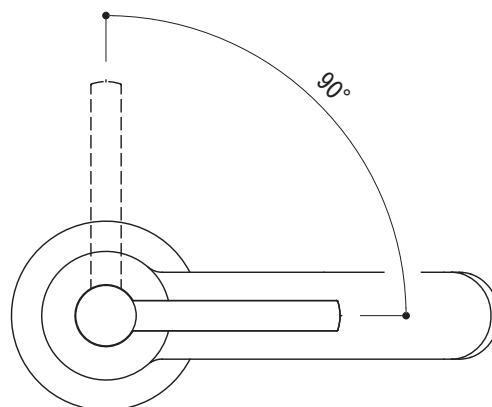

水栓取付穴

φ33
(φ22 - φ35)

FHT73-5201-001 (クローム)
 FHT73-5201-DC1 (スーパースチール)
 FHT73-5201-AL1 (ブラッシュドハードグラファイト)

品名 単水栓 -GROHE, New Atrio-

品番 FHT73-5201

仕様

重量	容量	縮尺 1:2
----	----	--------

大洋金物株式会社 ティーフォルム事業部 **Tform**