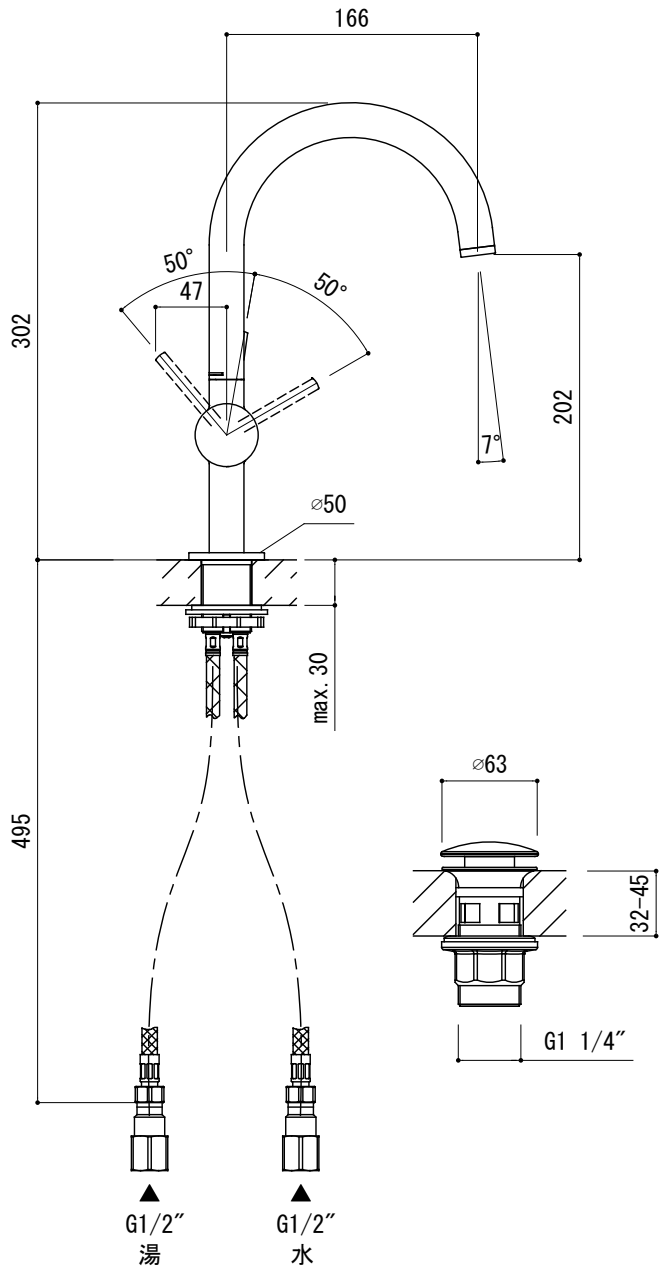

水栓取付穴

G1/2"

品名 混合栓 -GROHE, New Atrio-

品番 FHT73-5202-001

仕様 ポップアップ排水金具付属/吐水口首振可
クローム

重量 容量 縮尺 1:5

大洋金物株式会社 ティーフォルム事業部 **Tform**