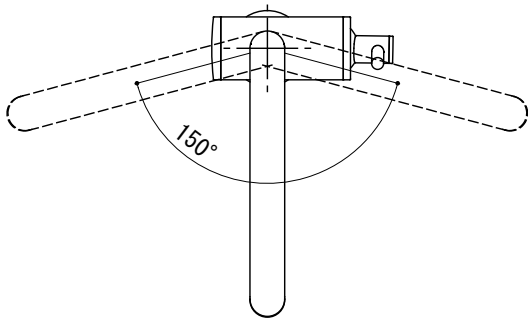

水栓取付穴

G1/2"

品名 混合栓 -GROHE, New Atrio-

品番 FHT73-5202-001

仕様 ポップアップ排水金具付属/吐水口首振可
クローム

重量 容量 縮尺 1:5

大洋金物株式会社 ティーフォルム事業部 **Tform**