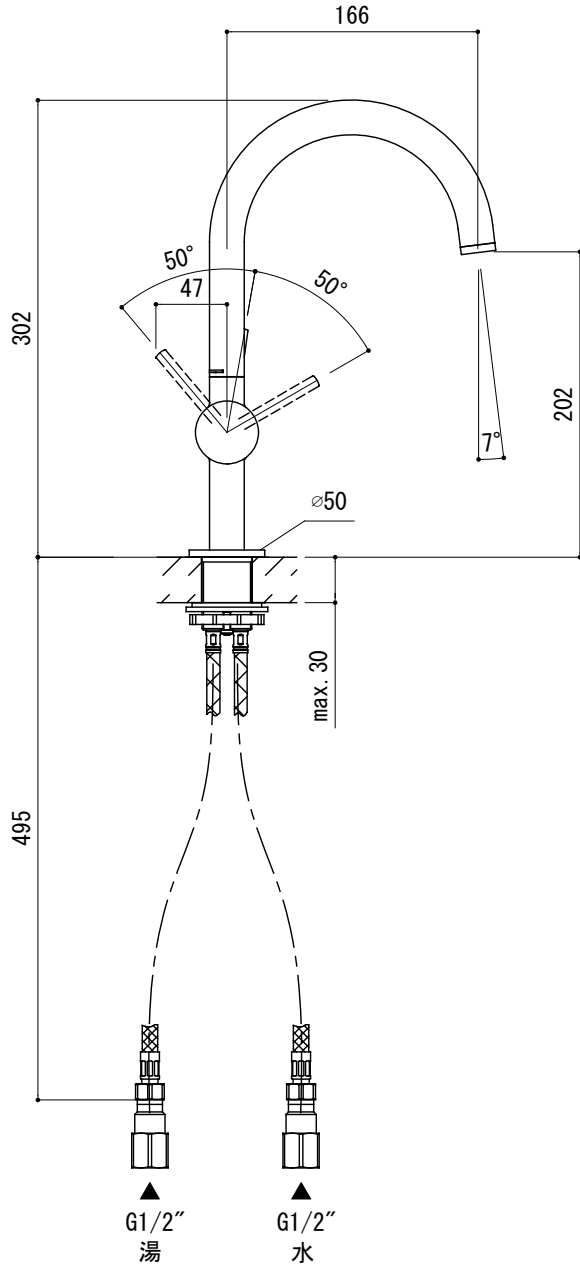

水栓取付穴

G1/2"

品名 混合栓 -GROHE, New Atrio-

品番 FHT73-5202-ALS

仕様 吐水口首振可

重量	容量	縮尺 1:5
----	----	--------

大洋金物株式会社 ティーフォーム事業部 **Tform**