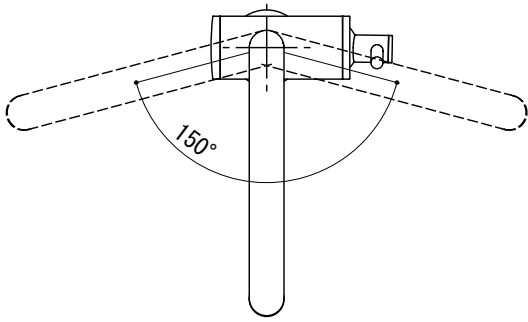

水栓取付穴

G1/2"

品名 混合栓 -GROHE, New Atrio-

品番 FHT73-5202-ALS

仕様 吐水口首振可

重量	容量	縮尺 1:5
----	----	--------

大洋金物株式会社 ティーフォーム事業部 **Tform**