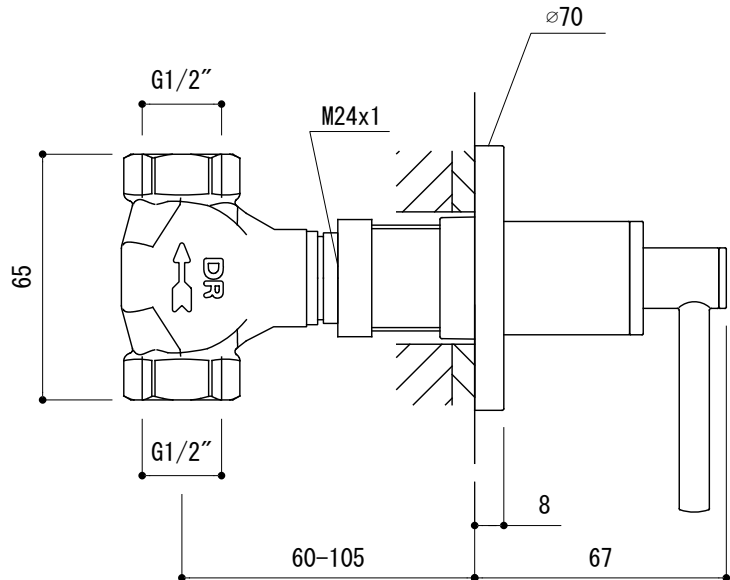

壁開口寸法

- FHT73-5218-001 (クローム)
- FHT73-5218-DC1 (スーパースチール)
- FHT73-5218-AL1 (ブラッシュドハードグラファイト)

<p>品名 埋込ストップバルブ -GROHE, New Atrio-</p>	<p>品番 FHT73-5218</p>		
<p>仕様</p>	<p>重量</p>	<p>容量</p>	<p>縮尺 1:2</p>
<p>大洋金物株式会社 ティーフォルム事業部 <b>Tform</b></p>			