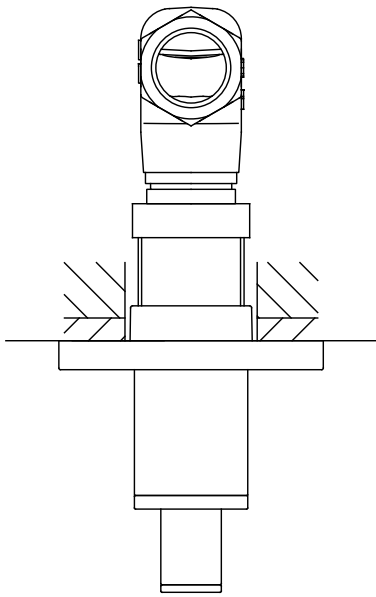

壁開口寸法

- FHT73-5218-001 (クローム)
- FHT73-5218-DC1 (スーパースチール)
- FHT73-5218-AL1 (ブラッシュドハードグラファイト)

<p>品名 埋込ストップバルブ -GROHE, New Atrio-</p>	<p>品番 FHT73-5218</p>		
<p>仕様</p>	<p>重量</p>	<p>容量</p>	<p>縮尺 1:2</p>
<p>大洋金物株式会社 ティーフォルム事業部 <b>Tform</b></p>			