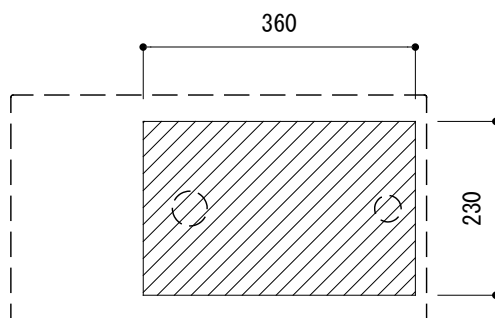

カウンター切込寸法

※陶器製品には寸法公差があります。
洗面器の収め方をご確認の上、必ず現物を合わせて
カウンターに切込を行ってください。

品名	洗面器 -KALDEWEI, Puro-			品番	FLN70-6507		
仕様	カウンター置き/オーバーフローなし/型紙、水栓取付用スペーサー付属 鋼板ホーロー/ホワイト			重量	8.2kg	容量	3.8L
						縮尺	1:10
大洋金物株式会社 ティーフォルム事業部 Tform							