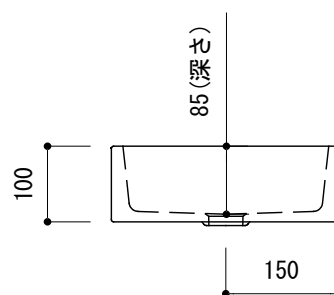

カウンター切込寸法

※陶器製品には寸法公差があります。
洗面器の収め方をご確認の上、必ず現物を合わせて
カウンターに切込を行ってください。

品名	洗面器 -KALDEWEI, Puro-			品番	FLN70-6507		
仕様	カウンター置き/オーバーフローなし/型紙、水栓取付用スペーサー付属 鋼板ホーロー/ホワイト			重量	8.2kg	容量	3.8L
						縮尺	1:10
大洋金物株式会社 ティーフォルム事業部 Tform							