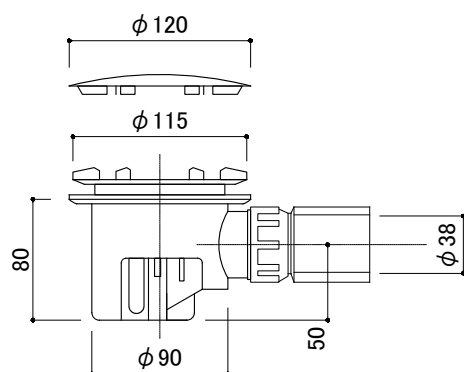

付属排水部品 (No to scale)

- ・塩ビ管30に接続できます。
- ・塩ビパイプ用の接着材を使ってVP30と接着してください。

品名	シャワートレー -KALDEWEI, Duschplan-			品番	FLN72-5522-S01		
仕様	トレー用排水金具, 設置用脚付属/ イージークリーンフィニッシュ付き/鋼板ホーロー/ホワイト			重量	19kg	容量	
						縮尺	1:20
大洋金物株式会社 ティーフォルム事業部 <b>Tform</b>							