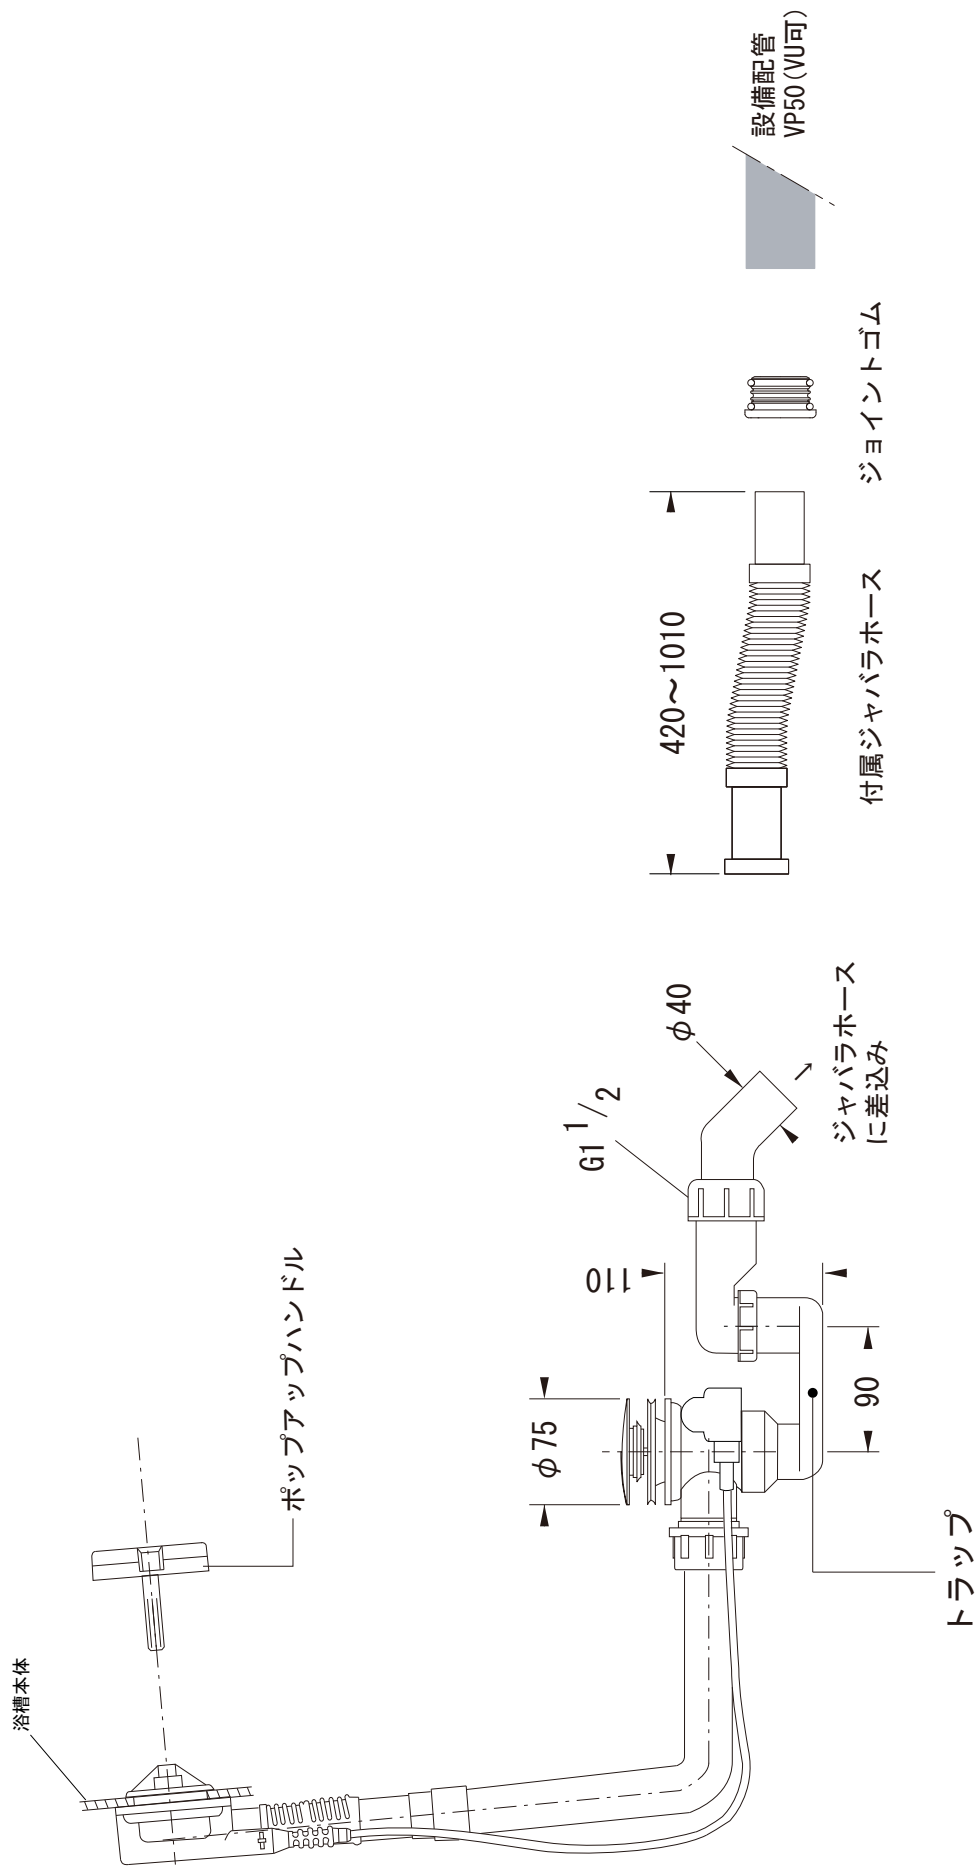

標準付属設置用脚 (Not To Scale)

- ※1：追焚付給湯器用穴付き/穴無しタイプあり
追焚穴付きの場合、U型パッキン（内径φ49）付属
追焚付給湯器用穴開け位置は、オーバーフロー側となります。
- ※2：オーバーフロー使用時の満水位置

※3：寸法内に収まる循環金具をご用意下さい。

FLN72-5731-001 (ホワイト)
 FLN72-5731-003 (ブラック)
 FLN72-5731-031 (バスタブ:ブラック, エプロン:ホワイト)

<p>品名 鋼板ホーローバス -KALDEWEI, Classic Duo Free-standing-</p>	<p>品番 FLN72-5731</p>		
<p>仕様 フリースタンディング/アンチスリップ, イージークリーンフィニッシュ付き/ 専用バス用ポップアップ排水金具, 設置用脚付属/エプロン部ポリウレタン樹脂</p>	<p>重量 78kg</p>	<p>容量 194L</p>	<p>縮尺 1:20</p>
<p>大洋金物株式会社 ティーフォルム事業部 Tform</p>			

品名 バス用ポップアップ排水金具 -VIEGA-	品番		
	仕様 フリースタンドバス用 排水栓, ポップアップハンドル: クローム仕上げ ※ダブルトラップとならない施工を行ってください。	重量	容量
大洋金物株式会社 ティーフォーム事業部 Tform			