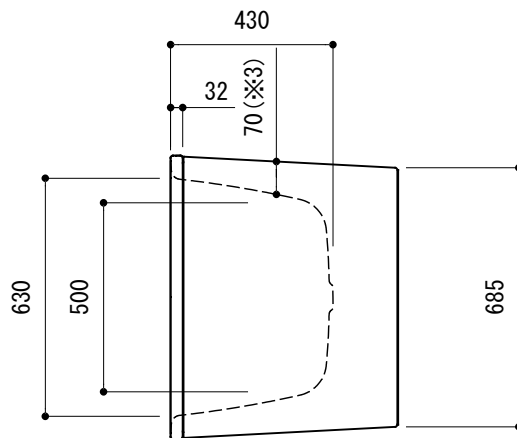

標準付属設置用脚 (Not To Scale)

- ※1：追焚付給湯器用穴付き/穴無しタイプあり
追焚穴付きの場合、U型パッキン（内径φ49）付属
追焚付給湯器用穴開け位置は、オーバーフロー側となります。
- ※2：オーバーフロー使用時の満水位置

※3：寸法内に収まる循環金具をご用意下さい。

FLN72-5731-001 (ホワイト)
 FLN72-5731-003 (ブラック)
 FLN72-5731-031 (バスタブ:ブラック, エプロン:ホワイト)

<p>品名 鋼板ホーローバス -KALDEWEI, Classic Duo Free-standing-</p>	<p>品番 FLN72-5731</p>		
<p>仕様 フリースタンディング/アンチスリップ, イージークリーンフィニッシュ付き/ 専用バス用ポップアップ排水金具, 設置用脚付属/エプロン部ポリウレタン樹脂</p>	<p>重量 78kg</p>	<p>容量 194L</p>	<p>縮尺 1:20</p>
<p>大洋金物株式会社 ティーフォルム事業部 Tform</p>			

品名 バス用ポップアップ排水金具 -VIEGA-	品番		
	仕様 フリースタンドバス用 排水栓, ポップアップハンドル: クローム仕上げ ※ダブルトラップとならない施工を行ってください。	重量	容量
大洋金物株式会社 ティーフォーム事業部 Tform			