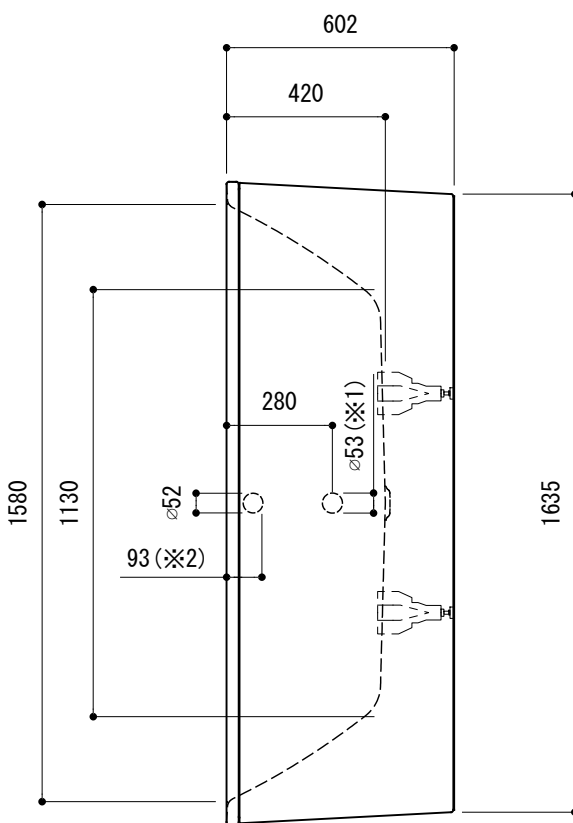

標準付属設置用脚 (Not To Scale)

- ※1：追焚付給湯器用穴付き/穴無しタイプあり
追焚穴付きの場合、U型パッキン（内径φ49）付属
追焚付給湯器用穴開け位置は、オーバーフロー側となります。
- ※2：オーバーフロー使用時の満水位置

※3：寸法内に収まる循環金具をご用意下さい。

FLN72-5731-001 (ホワイト)
 FLN72-5731-003 (ブラック)
 FLN72-5731-031 (バスタブ:ブラック, エプロン:ホワイト)

<p>品名 鋼板ホーローバス -KALDEWEI, Classic Duo Free-standing-</p>	<p>品番 FLN72-5731</p>		
<p>仕様 フリースタンディング/アンチスリップ, イージークリーンフィニッシュ付き/ 専用バス用ポップアップ排水金具, 設置用脚付属/エプロン部ポリウレタン樹脂</p>	<p>重量 78kg</p>	<p>容量 194L</p>	<p>縮尺 1:20</p>
<p>大洋金物株式会社 ティーフォルム事業部 Tform</p>			

品名 バス用ポップアップ排水金具 -VIEGA-	品番		
	仕様 フリースタンドバス用 排水栓, ポップアップハンドル: クローム仕上げ ※ダブルトラップとならない施工を行ってください。	重量	容量
大洋金物株式会社 ティーフォーム事業部 Tform			