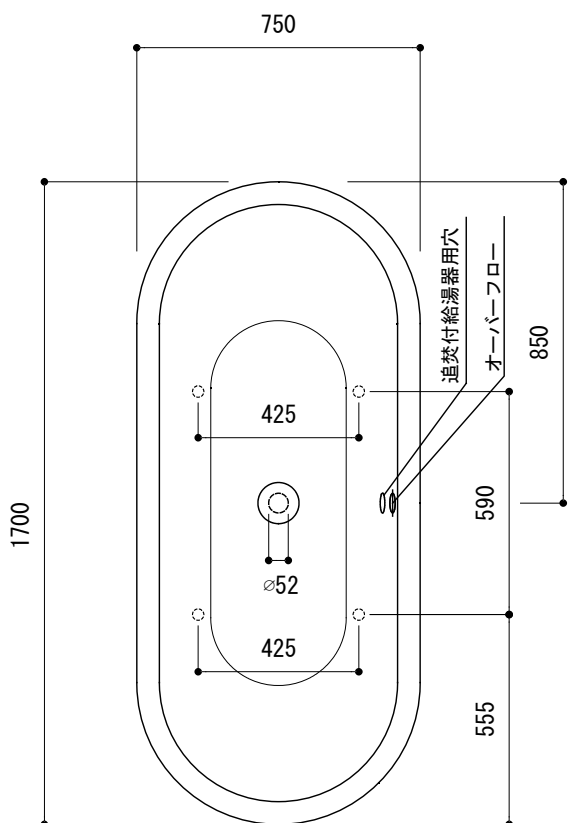

標準付属設置用脚 (Not To Scale)

- ※1：追焚付給湯器用穴付き/穴無しタイプあり
追焚穴付きの場合、U型パッキン（内径φ49）付属
追焚付給湯器用穴開け位置は、オーバーフロー側となります。
- ※2：オーバーフロー使用時の満水位置

※3：寸法内に収まる循環金具をご用意下さい。

FLN72-5731-001 (ホワイト)
 FLN72-5731-003 (ブラック)
 FLN72-5731-031 (バスタブ:ブラック, エプロン:ホワイト)

<p>品名 鋼板ホーローバス -KALDEWEI, Classic Duo Free-standing-</p>	<p>品番 FLN72-5731</p>		
<p>仕様 フリースタンディング/アンチスリップ, イージークリーンフィニッシュ付き/ 専用バス用ポップアップ排水金具, 設置用脚付属/エプロン部ポリウレタン樹脂</p>	<p>重量 78kg</p>	<p>容量 194L</p>	<p>縮尺 1:20</p>
<p>大洋金物株式会社 ティーフォルム事業部 Tform</p>			

品名 バス用ポップアップ排水金具 -VIEGA-	品番		
	仕様 フリースタンドバス用 排水栓, ポップアップハンドル: クローム仕上げ ※ダブルトラップとならない施工を行ってください。	重量	容量
大洋金物株式会社 ティーフォーム事業部 Tform			