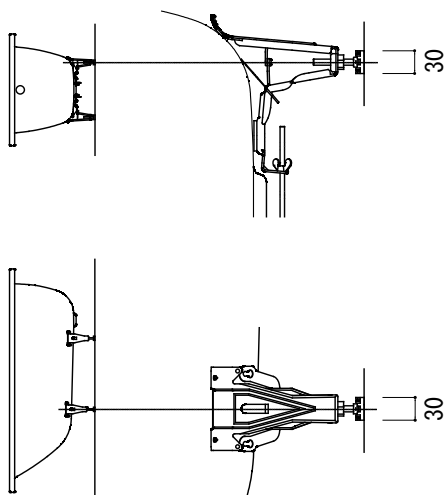

標準付属設置用脚 (Not To Scale)

- ※1：追焚付給湯器用穴付き/穴無しタイプあり
追焚穴付きの場合、U型パッキン（内径φ49）付属
追焚付給湯器用穴開け位置は、オーバーフロー側となります。
- ※2：オーバーフロー使用時の満水位置

※3：寸法内に収まる循環金具をご用意下さい。

FLN72-5731-001 (ホワイト)
 FLN72-5731-003 (ブラック)
 FLN72-5731-031 (バスタブ:ブラック, エプロン:ホワイト)

<p>品名 鋼板ホーローバス -KALDEWEI, Classic Duo Free-standing-</p>	<p>品番 FLN72-5731</p>		
<p>仕様 フリースタンディング/アンチスリップ, イージークリーンフィニッシュ付き/ 専用バス用ポップアップ排水金具, 設置用脚付属/エプロン部ポリウレタン樹脂</p>	<p>重量 78kg</p>	<p>容量 194L</p>	<p>縮尺 1:20</p>
<p>大洋金物株式会社 ティーフォルム事業部 Tform</p>			

品名 バス用ポップアップ排水金具 -VIEGA-	品番		
	仕様 フリースタンドバス用 排水栓, ポップアップハンドル: クローム仕上げ ※ダブルトラップとならない施工を行ってください。	重量	容量
大洋金物株式会社 ティーフォーム事業部 Tform			