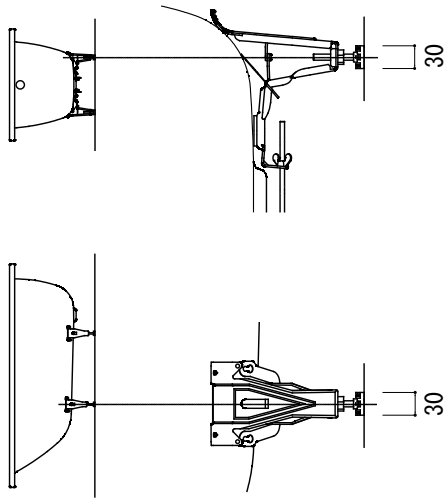

標準付属設置用脚 (Not To Scale)

- ※1 : 追焚付給湯器用穴付き/穴無しタイプあり
追焚穴付きの場合、U型パッキン (内径φ49) 付属
追焚付給湯器用穴開け位置は、オーバーフロー側となります。
- ※2 : オーバーフロー使用時の満水位置

※3:寸法内に収まる循環金具をご用意下さい。

FLN72-5741-001 (ホワイト)
FLN72-5741-003 (ブラック)
FLN72-5741-031 (バスタブ:ブラック, エプロン:ホワイト)

品名	鋼板ホーローバス -KALDEWEI, Classic Duo Free-standing-			品番	FLN72-5741		
仕様	フリースタANDING/アンチスリップ, イージークリーンフィニッシュ付き/ 専用バス用ポップアップ排水金具, 設置用脚付属/エプロン部ポリウレタン樹脂			重量	78kg	容量	194L
						縮尺	1:20
大洋金物株式会社 ティーフォルム事業部 Tform							

品名 バス用ポップアップ排水金具 -VIEGA-	品番		
	仕様 フリースタンドバス用 排水栓, ポップアップハンドル: クローム仕上げ ※ダブルトラップとしない施工を行ってください。	重量	容量
大洋金物株式会社 ティーフォーム事業部 Tform			