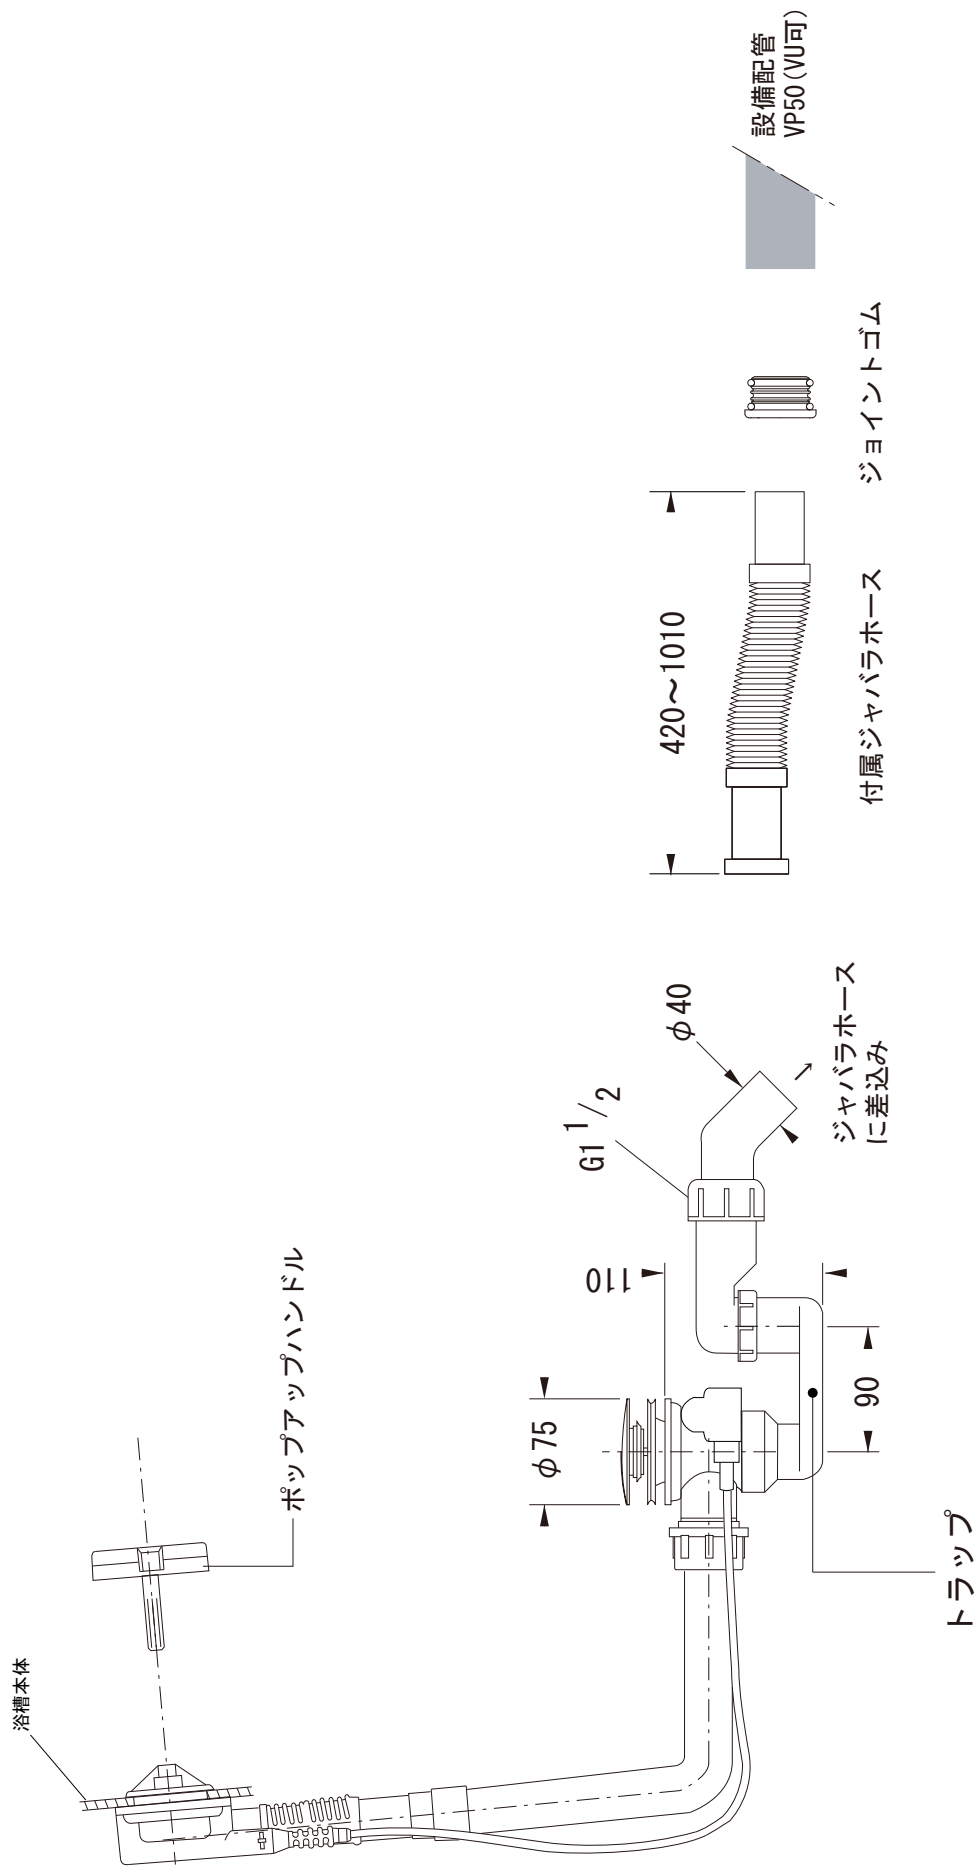

標準付属設置用脚 (Not To Scale)

- ※1 : 追焚付給湯器用穴付き/穴無しタイプあり
追焚穴付きの場合、U型パッキン (内径φ49) 付属
追焚付給湯器用穴開け位置は、オーバーフロー側となります。
- ※2 : オーバーフロー使用時の満水位置

※3:寸法内に収まる循環金具をご用意下さい。

FLN72-5741-001 (ホワイト)
FLN72-5741-003 (ブラック)
FLN72-5741-031 (バスタブ:ブラック, エプロン:ホワイト)

品名	鋼板ホーローバス -KALDEWEI, Classic Duo Free-standing-			品番	FLN72-5741		
仕様	フリースタANDING/アンチスリップ, イージークリーンフィニッシュ付き/ 専用バス用ポップアップ排水金具, 設置用脚付属/エプロン部ポリウレタン樹脂			重量	78kg	容量	194L
						縮尺	1:20
大洋金物株式会社 ティーフォルム事業部 Tform							

品名 バス用ポップアップ排水金具 -VIEGA-	品番		
	仕様 フリースタンドバス用 排水栓, ポップアップハンドル: クローム仕上げ ※ダブルトラップとしない施工を行ってください。	重量	容量
大洋金物株式会社 ティーフォーム事業部 Tform			