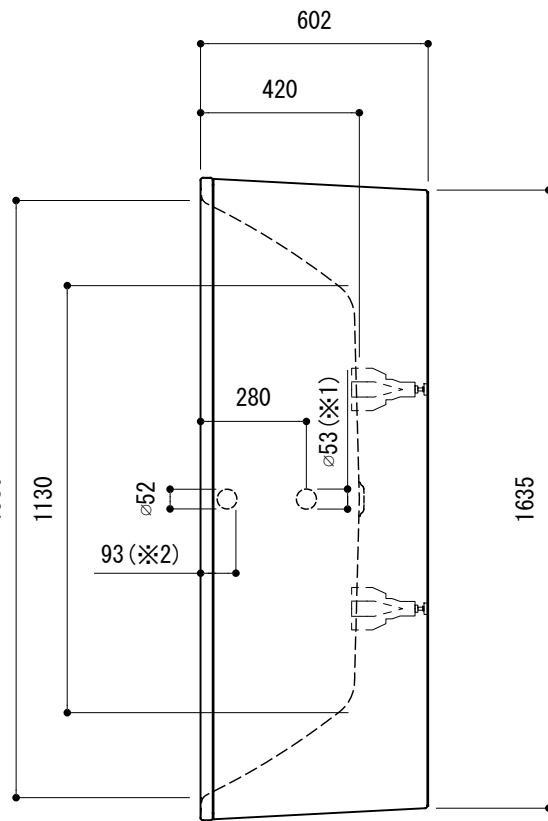

標準付属設置用脚 (Not To Scale)

- ※1 : 追焚付給湯器用穴付き/穴無しタイプあり
追焚穴付きの場合、U型パッキン (内径φ49) 付属
追焚付給湯器用穴開け位置は、オーバーフロー側となります。
- ※2 : オーバーフロー使用時の満水位置

※3:寸法内に収まる循環金具をご用意下さい。

FLN72-5741-001 (ホワイト)
FLN72-5741-003 (ブラック)
FLN72-5741-031 (バスタブ:ブラック, エプロン:ホワイト)

品名	鋼板ホーローバス -KALDEWEI, Classic Duo Free-standing-			品番	FLN72-5741		
仕様	フリースタANDING/アンチスリップ, イージークリーンフィニッシュ付き/ 専用バス用ポップアップ排水金具, 設置用脚付属/エプロン部ポリウレタン樹脂			重量	78kg	容量	194L
						縮尺	1:20
大洋金物株式会社 ティーフォルム事業部 Tform							

品名 バス用ポップアップ排水金具 -VIEGA-	品番		
	仕様 フリースタンドバス用 排水栓, ポップアップハンドル: クローム仕上げ ※ダブルトラップとしない施工を行ってください。	重量	容量
大洋金物株式会社 ティーフォーム事業部 Tform			