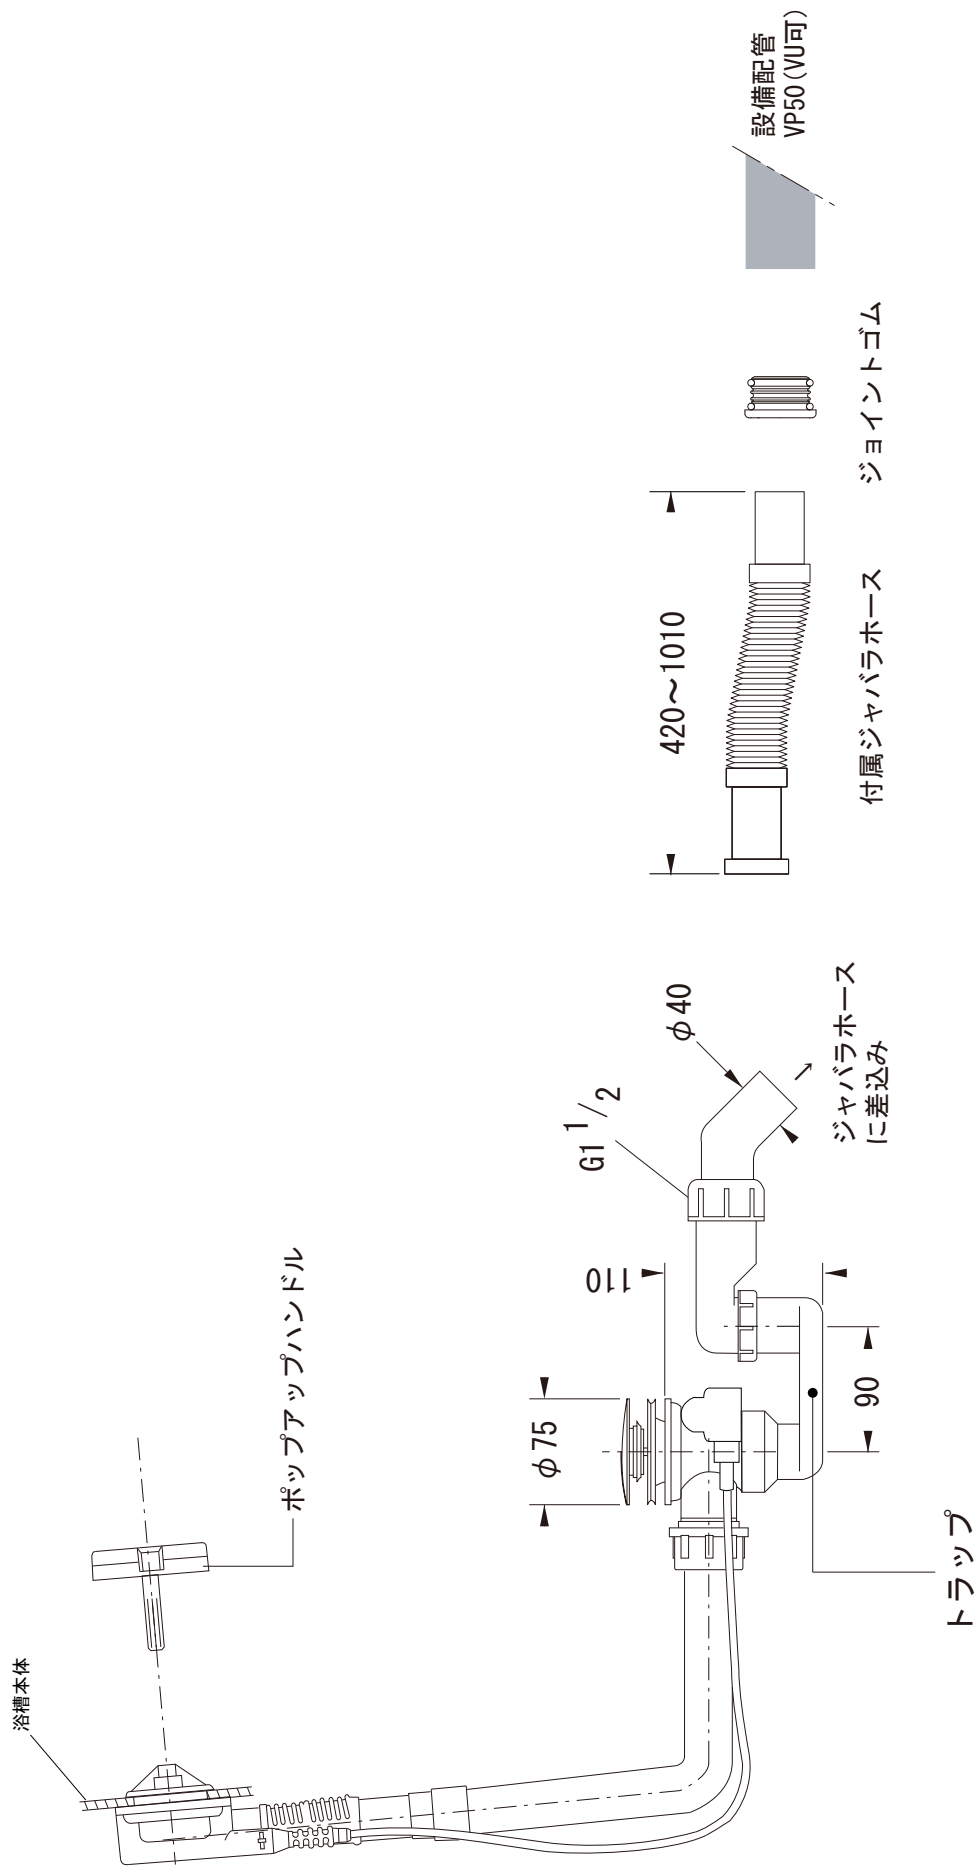

標準付属設置用脚 (Not To Scale)

- ※1 : 追焚付給湯器用穴付き/穴無しタイプあり
追焚穴付きの場合、U型パッキン (内径φ49) 付属
追焚付給湯器用穴開け位置は、オーバーフロー側となります。
- ※2 : オーバーフロー使用時の満水位置

※3:寸法内に収まる循環金具をご用意下さい。

FLN72-5741-006(マットブラック)
 FLN72-5741-007(マットホワイト)
 FLN72-5741-067(バスタブ:マットブラック, エプロン:マットホワイト)
 FLN72-5741-076(バスタブ:マットホワイト, エプロン:マットブラック)

品名	鋼板ホーローバス -KALDEWEI, Classic Duo Free-standing-			品番	FLN72-5741		
仕様	フリースタンディング/専用バス用ポップアップ排水金具, 設置用脚付属/ エプロン部ポリウレタン樹脂/			重量	78kg	容量	194L
						縮尺	1:20
大洋金物株式会社 ティーフォルム事業部 Tform							

品名 バス用ポップアップ排水金具 -VIEGA-	品番		
	仕様 フリースタンドバス用 排水栓, ポップアップハンドル: クローム仕上げ ※ダブルトラップとしない施工を行ってください。	重量	容量
大洋金物株式会社 ティーフォーム事業部 Tform			