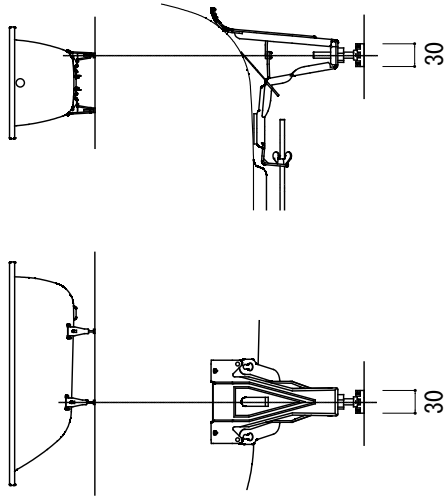

標準付属設置用脚 (Not To Scale)

- ※1 : 追焚付給湯器用穴付き/穴無しタイプあり
追焚穴付きの場合、U型パッキン (内径φ49) 付属
追焚付給湯器用穴開け位置は、オーバーフロー側となります。
- ※2 : オーバーフロー使用時の満水位置

※3:寸法内に収まる循環金具をご用意下さい。

FLN72-5741-006(マットブラック)
 FLN72-5741-007(マットホワイト)
 FLN72-5741-067(バスタブ:マットブラック, エプロン:マットホワイト)
 FLN72-5741-076(バスタブ:マットホワイト, エプロン:マットブラック)

品名	鋼板ホーローバス -KALDEWEI, Classic Duo Free-standing-			品番	FLN72-5741		
仕様	フリースタンディング/専用バス用ポップアップ排水金具, 設置用脚付属/ エプロン部ポリウレタン樹脂/			重量	78kg	容量	194L
						縮尺	1:20
大洋金物株式会社 ティーフォルム事業部 Tform							

品名 バス用ポップアップ排水金具 -VIEGA-	品番		
	仕様 フリースタンドバス用 排水栓, ポップアップハンドル: クローム仕上げ ※ダブルトラップとしない施工を行ってください。	重量	容量
大洋金物株式会社 ティーフォーム事業部 Tform			