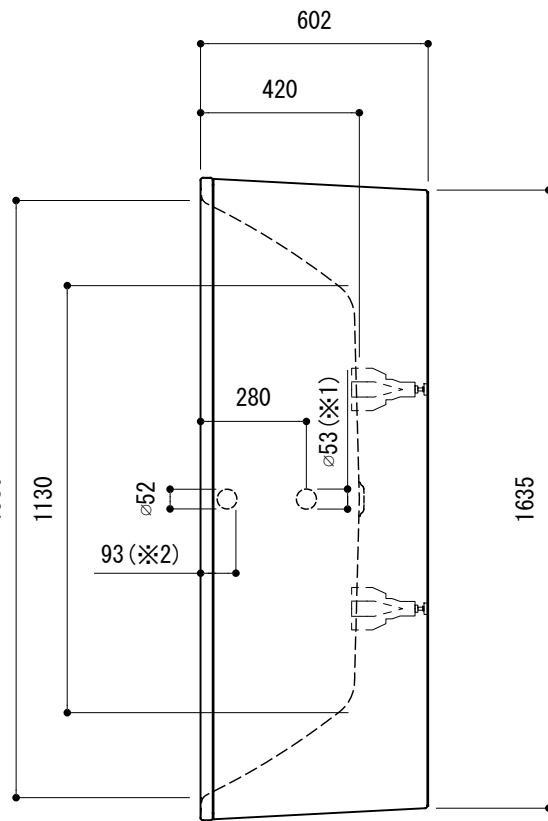

標準付属設置用脚 (Not To Scale)

- ※1 : 追焚付給湯器用穴付き/穴無しタイプあり
追焚穴付きの場合、U型パッキン (内径φ49) 付属
追焚付給湯器用穴開け位置は、オーバーフロー側となります。
- ※2 : オーバーフロー使用時の満水位置

※3:寸法内に収まる循環金具をご用意下さい。

FLN72-5741-006(マットブラック)
 FLN72-5741-007(マットホワイト)
 FLN72-5741-067(バスタブ:マットブラック, エプロン:マットホワイト)
 FLN72-5741-076(バスタブ:マットホワイト, エプロン:マットブラック)

品名	鋼板ホーローバス -KALDEWEI, Classic Duo Free-standing-			品番	FLN72-5741		
仕様	フリースタンディング/専用バス用ポップアップ排水金具, 設置用脚付属/ エプロン部ポリウレタン樹脂/			重量	78kg	容量	194L
						縮尺	1:20
大洋金物株式会社 ティーフォルム事業部 Tform							

品名 バス用ポップアップ排水金具 -VIEGA-	品番		
	仕様 フリースタンドバス用 排水栓, ポップアップハンドル: クローム仕上げ ※ダブルトラップとしない施工を行ってください。	重量	容量
大洋金物株式会社 ティーフォーム事業部 Tform			