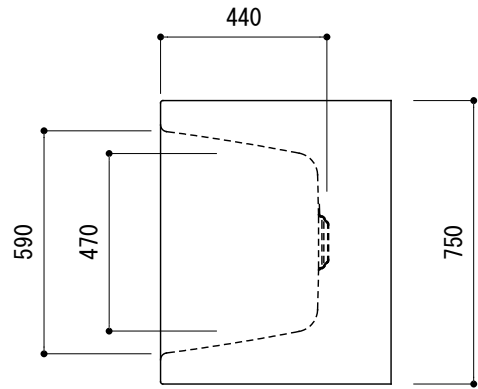

※1:オーバーフロー使用時の満水位置

品名 鋼板ホーローバス -KALDEWEI, Meisterstück Conoduo-	品番 FLN72-5819-001		
仕様 フリースタンディング/イージークリーンフィニッシュ付き/排水金具付属/ 本体、エプロン: ホーロー/ ホワイト	重量 137kg	容量 192L	縮尺 1:20
大洋金物株式会社 ティーフォルム事業部 Tform			

※1:オーバーフロー使用時の満水位置

品名	鋼板ホーローバス -KALDEWEI, Meisterstück Conoduo-			品番	FLN72-5819-N01		
仕様	フリースタンディング/アンチスリップ、イージークリーンフィニッシュ付き/ 排水金具付属/ 本体、エプロン: ホーロー/ ホワイト			重量	137kg	容量	192L
				縮尺			1:20
大洋金物株式会社 ティーフォルム事業部 Tform							

品名
バス用ポップアップ排水金具 -VIEGA-

仕様
フリースタンドバス用
排水栓, ポップアップハンドル: ホーロー
※ダブルトラップとしない施工を行ってください。

品番

重量

容量

縮尺

大洋金物株式会社 ティーフォーム事業部 **Tform**