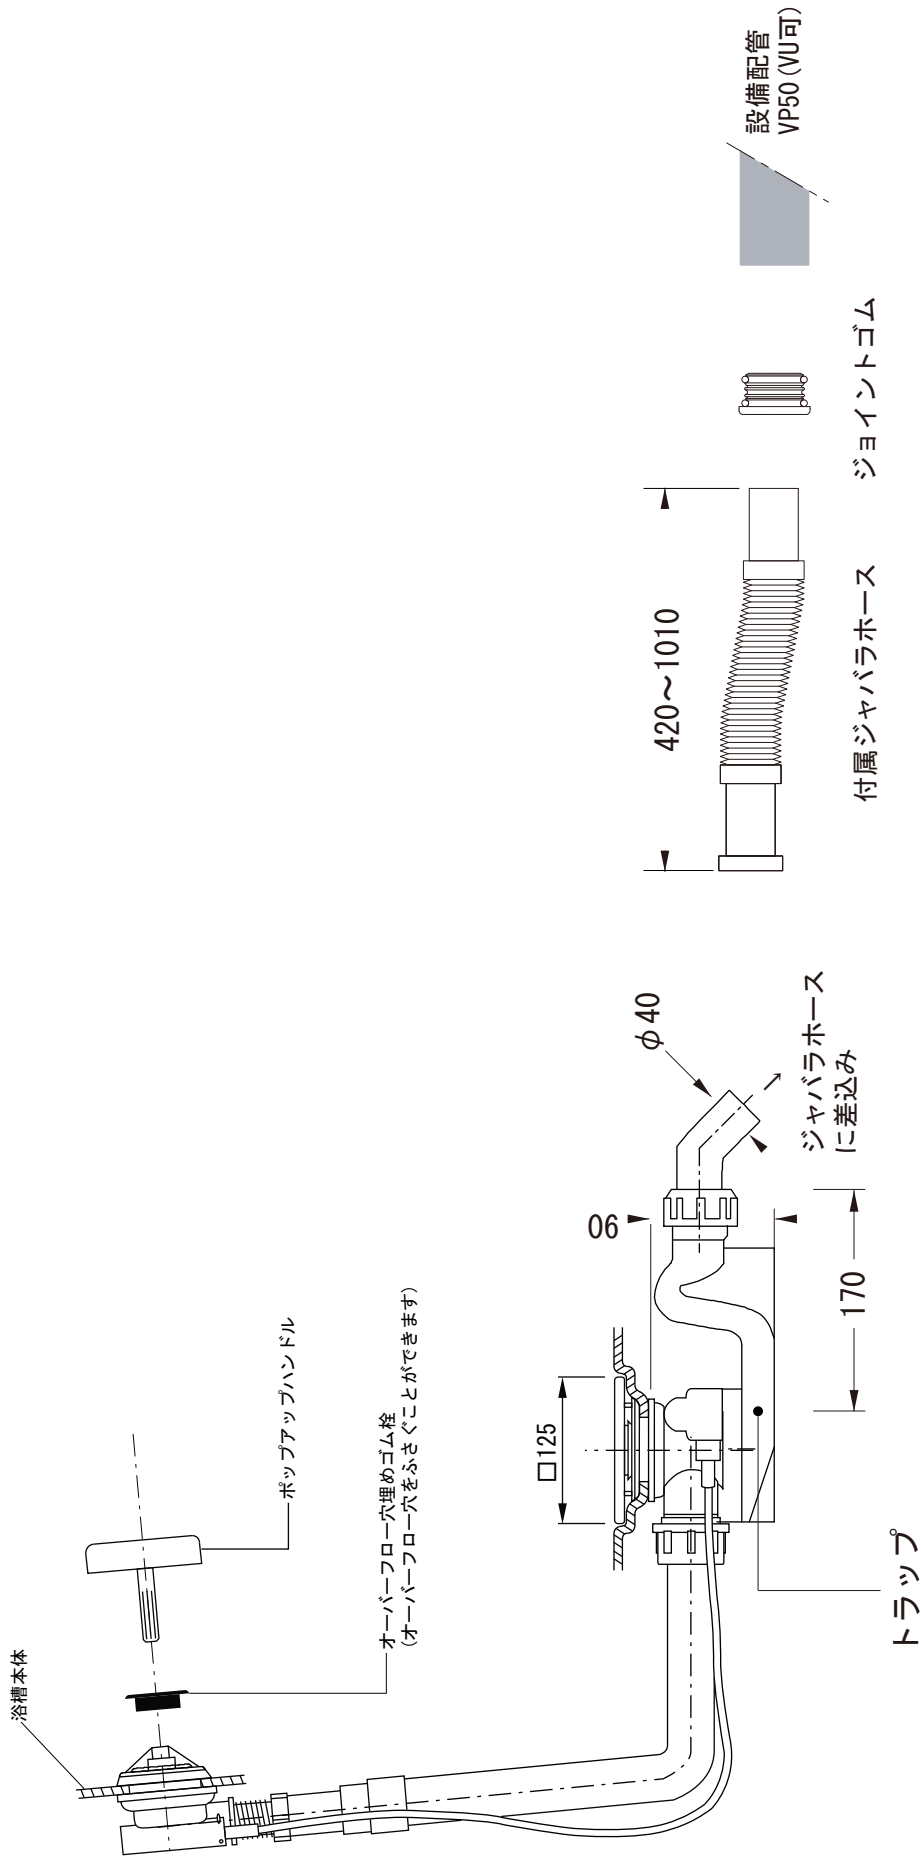

※1:オーバーフロー使用時の満水位置

品名 鋼板ホーローバス -KALDEWEI, Meisterstück Conoduo-	品番 FLN72-5819-001		
仕様 フリースタンディング/イージークリーンフィニッシュ付き/排水金具付属/ 本体、エプロン: ホーロー/ ホワイト	重量 137kg	容量 192L	縮尺 1:20
大洋金物株式会社 ティーフォルム事業部 Tform			

※1:オーバーフロー使用時の満水位置

品名	鋼板ホーローバス -KALDEWEI, Meisterstück Conoduo-			品番	FLN72-5819-N01		
仕様	フリースタンディング/アンチスリップ、イージークリーンフィニッシュ付き/ 排水金具付属/ 本体、エプロン: ホーロー/ ホワイト			重量	137kg	容量	192L
				縮尺			1:20
大洋金物株式会社 ティーフォルム事業部 Tform							

品名
バス用ポップアップ排水金具 -VIEGA-

仕様
フリースタンドバス用
排水栓, ポップアップハンドル: ホーロー
※ダブルトラップとしない施工を行ってください。

品番

重量

容量

縮尺

大洋金物株式会社 ティーフォーム事業部 **Tform**