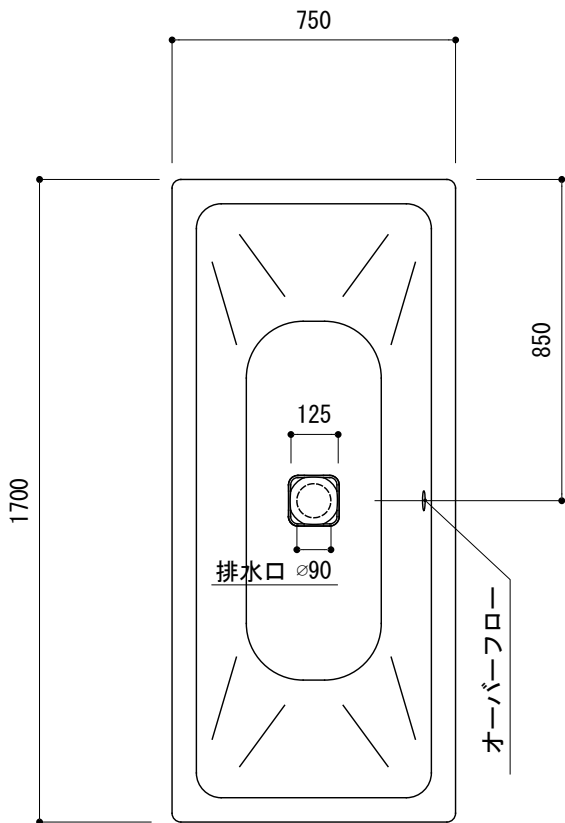

※1:オーバーフロー使用時の満水位置

品名 鋼板ホーローバス -KALDEWEI, Meisterstück Conoduo-	品番 FLN72-5819-001		
仕様 フリースタンディング/イージークリーンフィニッシュ付き/排水金具付属/ 本体、エプロン: ホーロー/ ホワイト	重量 137kg	容量 192L	縮尺 1:20
大洋金物株式会社 ティーフォルム事業部 Tform			

※1:オーバーフロー使用時の満水位置

品名	鋼板ホーローバス -KALDEWEI, Meisterstück Conoduo-			品番	FLN72-5819-N01		
仕様	フリースタンディング/アンチスリップ、イージークリーンフィニッシュ付き/ 排水金具付属/ 本体、エプロン: ホーロー/ ホワイト			重量	137kg	容量	192L
				縮尺			1:20
大洋金物株式会社 ティーフォルム事業部 Tform							

品名
バス用ポップアップ排水金具 -VIEGA-

仕様
フリースタンドバス用
排水栓, ポップアップハンドル: ホーロー
※ダブルトラップとしない施工を行ってください。

品番

重量

容量

縮尺

大洋金物株式会社 ティーフォーム事業部 **Tform**