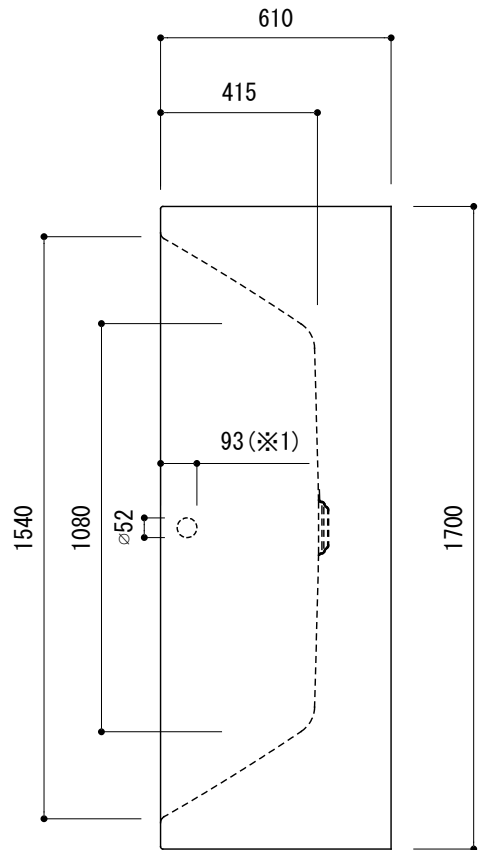

※1:オーバーフロー使用時の満水位置

品名 鋼板ホーローバス -KALDEWEI, Meisterstück Conoduo-	品番 FLN72-5819-001		
仕様 フリースタンディング/イージークリーンフィニッシュ付き/排水金具付属/ 本体、エプロン: ホーロー/ ホワイト	重量 137kg	容量 192L	縮尺 1:20
大洋金物株式会社 ティーフォルム事業部 Tform			

※1:オーバーフロー使用時の満水位置

品名	鋼板ホーローバス -KALDEWEI, Meisterstück Conoduo-			品番	FLN72-5819-N01		
仕様	フリースタンディング/アンチスリップ、イージークリーンフィニッシュ付き/ 排水金具付属/ 本体、エプロン: ホーロー/ ホワイト			重量	137kg	容量	192L
				縮尺			1:20
大洋金物株式会社 ティーフォルム事業部 Tform							

品名
バス用ポップアップ排水金具 -VIEGA-

仕様
フリースタンドバス用
排水栓, ポップアップハンドル: ホーロー
※ダブルトラップとしない施工を行ってください。

品番

重量

容量

縮尺

大洋金物株式会社 ティーフォーム事業部 **Tform**