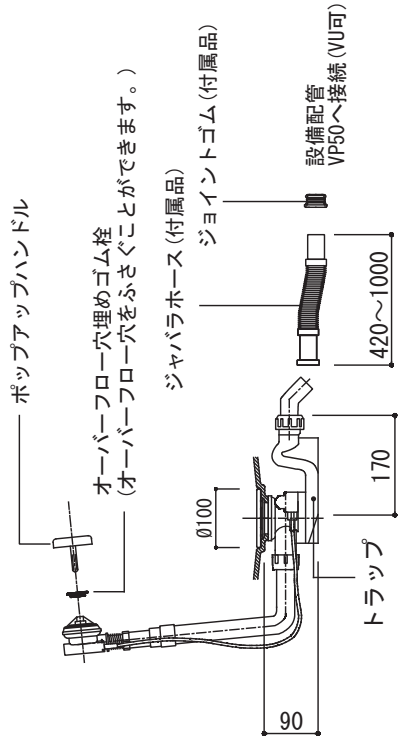

※1:オーバーフロー使用時の満水位置

専用排水金具 (Not To Scale)

※ジャバラホースに、ジョイントゴムを差し込んで接続してください。
 ※ダブルトラップとらない施工を行ってください。

品名	鋼板ホーローバス -KALDEWEI, Centro Duo Oval Free-standing-			品番	FLN72-6013		
仕様	フリースタンディング/アンチスリップ, イージークリーンフィニッシュ付き/ バス用ポップアップ排水金具, 設置用脚付属, エプロン部ポリウレタン樹脂/ ホワイト			重量 (エプロン部除く)	容量	縮尺	
				49kg	226L	1:20	
大洋金物株式会社 ティーフォルム事業部 Tform							