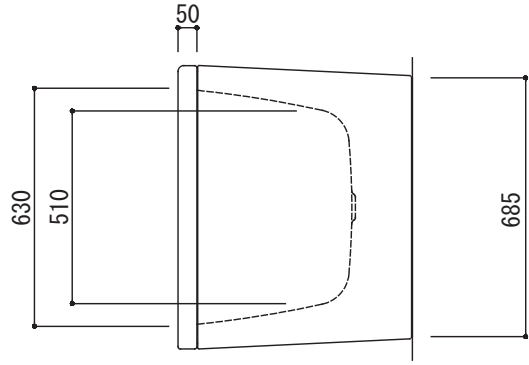

※1:オーバーフロー使用時の満水位置

専用排水金具 (Not To Scale)

※ジャバラホースに、ジョイントゴムを差し込んで接続してください。
 ※ダブルトラップとらない施工を行ってください。

品名	鋼板ホーローバス -KALDEWEI, Centro Duo Oval Free-standing-			品番	FLN72-6013		
仕様	フリースタンディング/アンチスリップ, イージークリーンフィニッシュ付き/ バス用ポップアップ排水金具, 設置用脚付属, エプロン部ポリウレタン樹脂/ ホワイト			重量 (エプロン部除く)	容量	縮尺	
				49kg	226L	1:20	
大洋金物株式会社 ティーフォルム事業部 Tform							