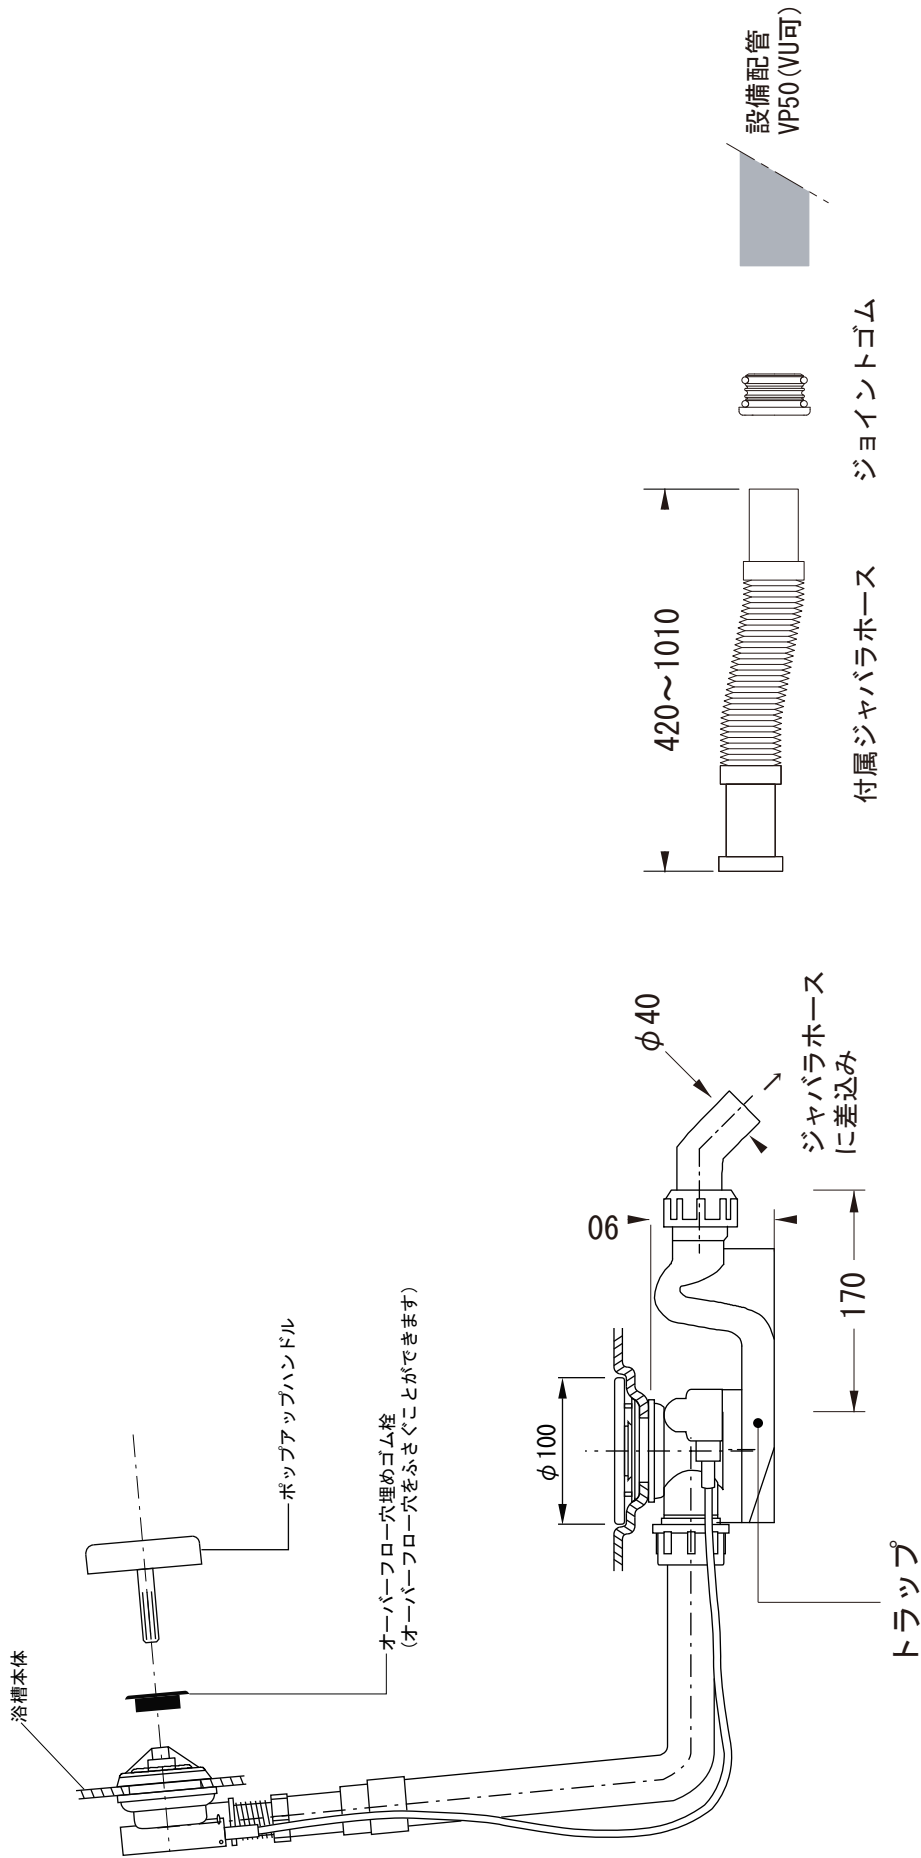

※1:オーバーフロー使用時の満水位置

品名	鋼板ホーローバス -KALDEWEI, Meisterstück Centro Duo Oval-			品番	FLN72-6023		
仕様	フリースタンディング/イージークリーンフィニッシュ付き/排水金具付属/ 本体、エプロン: ホーロー/ ホワイト			重量	136kg	容量	265L
				縮尺	1:20		
大洋金物株式会社 ティーフォルム事業部 Tform							

品名
バス用ポップアップ排水金具 -VIEGA-

仕様
フリースタンドバス用
排水栓, ポップアップハンドル: ホーロー
※ダブルトラップとならない施工を行ってください。

品番

重量

容量

縮尺

大洋金物株式会社 ティーフォーム事業部 **Tform**