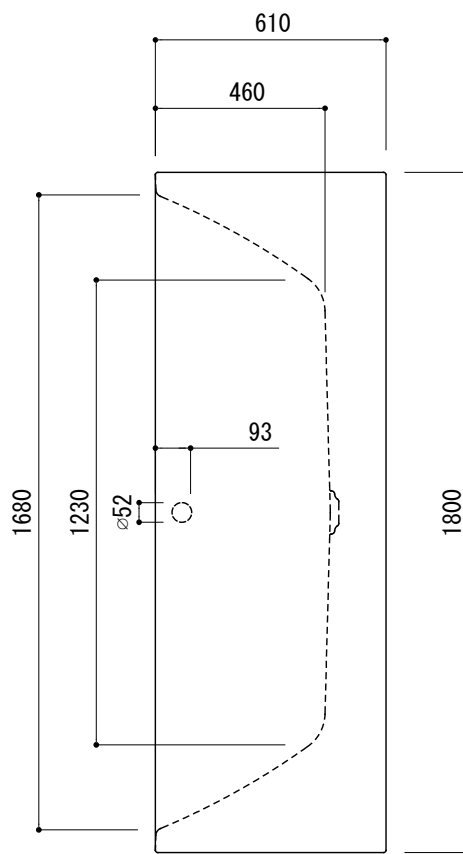

※1:オーバーフロー使用時の満水位置

品名	鋼板ホーローバス -KALDEWEI, Meisterstück Centro Duo Oval-			品番	FLN72-6023-001		
仕様	フリースタンディング/イージークリーンフィニッシュ付き/排水金具付属/ 本体、エプロン: ホーロー/ ホワイト			重量	136kg	容量	265L
				縮尺	1:20		
大洋金物株式会社 ティーフォルム事業部 Tform							

※1:オーバーフロー使用時の満水位置

品名	鋼板ホーローバス -KALDEWEI, Meisterstück Centro Duo Oval-			品番	FLN72-6023-N01		
仕様	フリースタンディング/アンチスリップ、イージークリーンフィニッシュ付き/ 排水金具付属/ 本体、エプロン: ホーロー/ ホワイト			重量	136kg	容量	265L
				縮尺	1:20		大洋金物株式会社 ティーフォルム事業部 Tform

品名
バス用ポップアップ排水金具 -VIEGA-

仕様
フリースタンドバス用
排水栓, ポップアップハンドル: ホーロー
※ダブルトラップとならない施工を行ってください。

品番

重量

容量

縮尺

大洋金物株式会社 ティーフォーム事業部 **Tform**