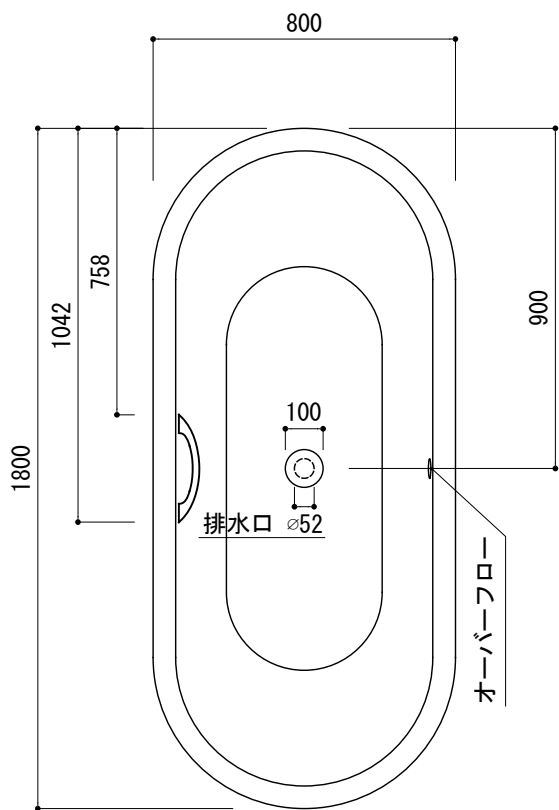

※1:オーバーフロー使用時の満水位置

品名	鋼板ホーローバス -KALDEWEI, Meisterstück Centro Duo Oval-			品番	FLN72-6023-001		
仕様	フリースタンディング/イージークリーンフィニッシュ付き/排水金具付属/ 本体、エプロン: ホーロー/ ホワイト			重量	136kg	容量	265L
				縮尺	1:20		
大洋金物株式会社 ティーフォルム事業部 Tform							

※1:オーバーフロー使用時の満水位置

品名	鋼板ホーローバス -KALDEWEI, Meisterstück Centro Duo Oval-			品番	FLN72-6023-N01		
仕様	フリースタンディング/アンチスリップ、イージークリーンフィニッシュ付き/ 排水金具付属/ 本体、エプロン: ホーロー/ ホワイト			重量	136kg	容量	265L
				縮尺	1:20		大洋金物株式会社 ティーフォルム事業部 Tform

品名
バス用ポップアップ排水金具 -VIEGA-

仕様
フリースタンドバス用
排水栓, ポップアップハンドル: ホーロー
※ダブルトラップとならない施工を行ってください。

品番

重量

容量

縮尺

大洋金物株式会社 ティーフォーム事業部 **Tform**