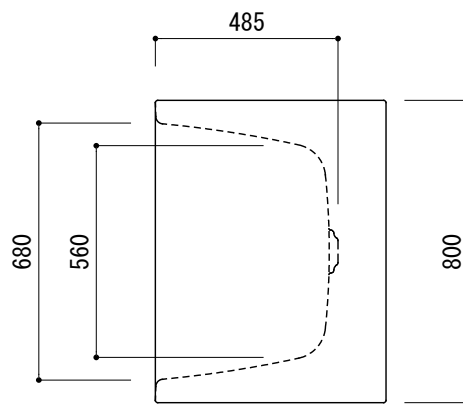

※1:オーバーフロー使用時の満水位置

品名	鋼板ホーローバス -KALDEWEI, Meisterstück Centro Duo Oval-			品番	FLN72-6023-001		
仕様	フリースタンディング/イージークリーンフィニッシュ付き/排水金具付属/ 本体、エプロン: ホーロー/ ホワイト			重量	136kg	容量	265L
				縮尺	1:20		
大洋金物株式会社 ティーフォルム事業部 Tform							

※1:オーバーフロー使用時の満水位置

品名	鋼板ホーローバス -KALDEWEI, Meisterstück Centro Duo Oval-			品番	FLN72-6023-N01		
仕様	フリースタンディング/アンチスリップ、イージークリーンフィニッシュ付き/ 排水金具付属/ 本体、エプロン: ホーロー/ ホワイト			重量	136kg	容量	265L
				縮尺	1:20		大洋金物株式会社 ティーフォルム事業部 Tform

品名
バス用ポップアップ排水金具 -VIEGA-

仕様
フリースタンドバス用
排水栓, ポップアップハンドル: ホーロー
※ダブルトラップとならない施工を行ってください。

品番

重量

容量

縮尺

大洋金物株式会社 ティーフォーム事業部 **Tform**