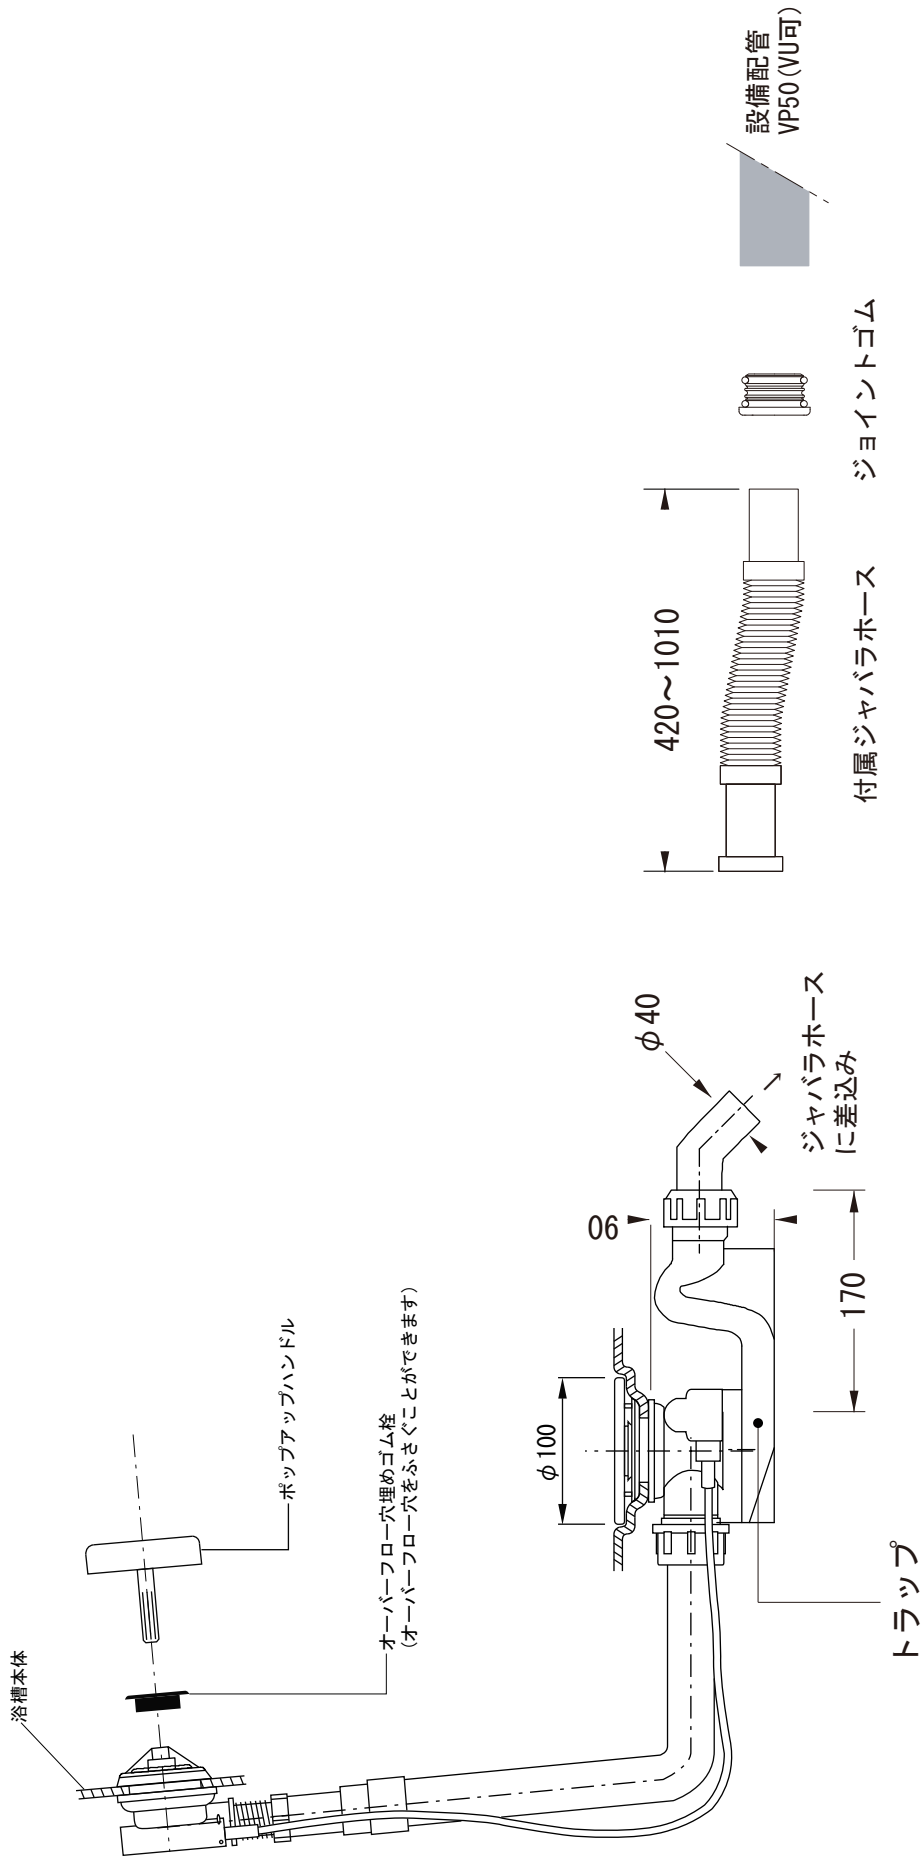

※1:オーバーフロー使用時の満水位置

品名	鋼板ホーローバス -KALDEWEI, Meisterstück Centro Duo Oval-			品番	FLN72-6023-001		
仕様	フリースタンディング/イージークリーンフィニッシュ付き/排水金具付属/ 本体、エプロン: ホーロー/ ホワイト			重量	136kg	容量	265L
				縮尺	1:20		
大洋金物株式会社 ティーフォルム事業部 Tform							

※1:オーバーフロー使用時の満水位置

品名	鋼板ホーローバス -KALDEWEI, Meisterstück Centro Duo Oval-			品番	FLN72-6023-N01		
仕様	フリースタンディング/アンチスリップ、イージークリーンフィニッシュ付き/ 排水金具付属/ 本体、エプロン: ホーロー/ ホワイト			重量	136kg	容量	265L
				縮尺	1:20		大洋金物株式会社 ティーフォルム事業部 Tform

品名
バス用ポップアップ排水金具 -VIEGA-

仕様
フリースタンドバス用
排水栓, ポップアップハンドル: ホーロー
※ダブルトラップとならない施工を行ってください。

品番

重量

容量

縮尺

大洋金物株式会社 ティーフォーム事業部 **Tform**