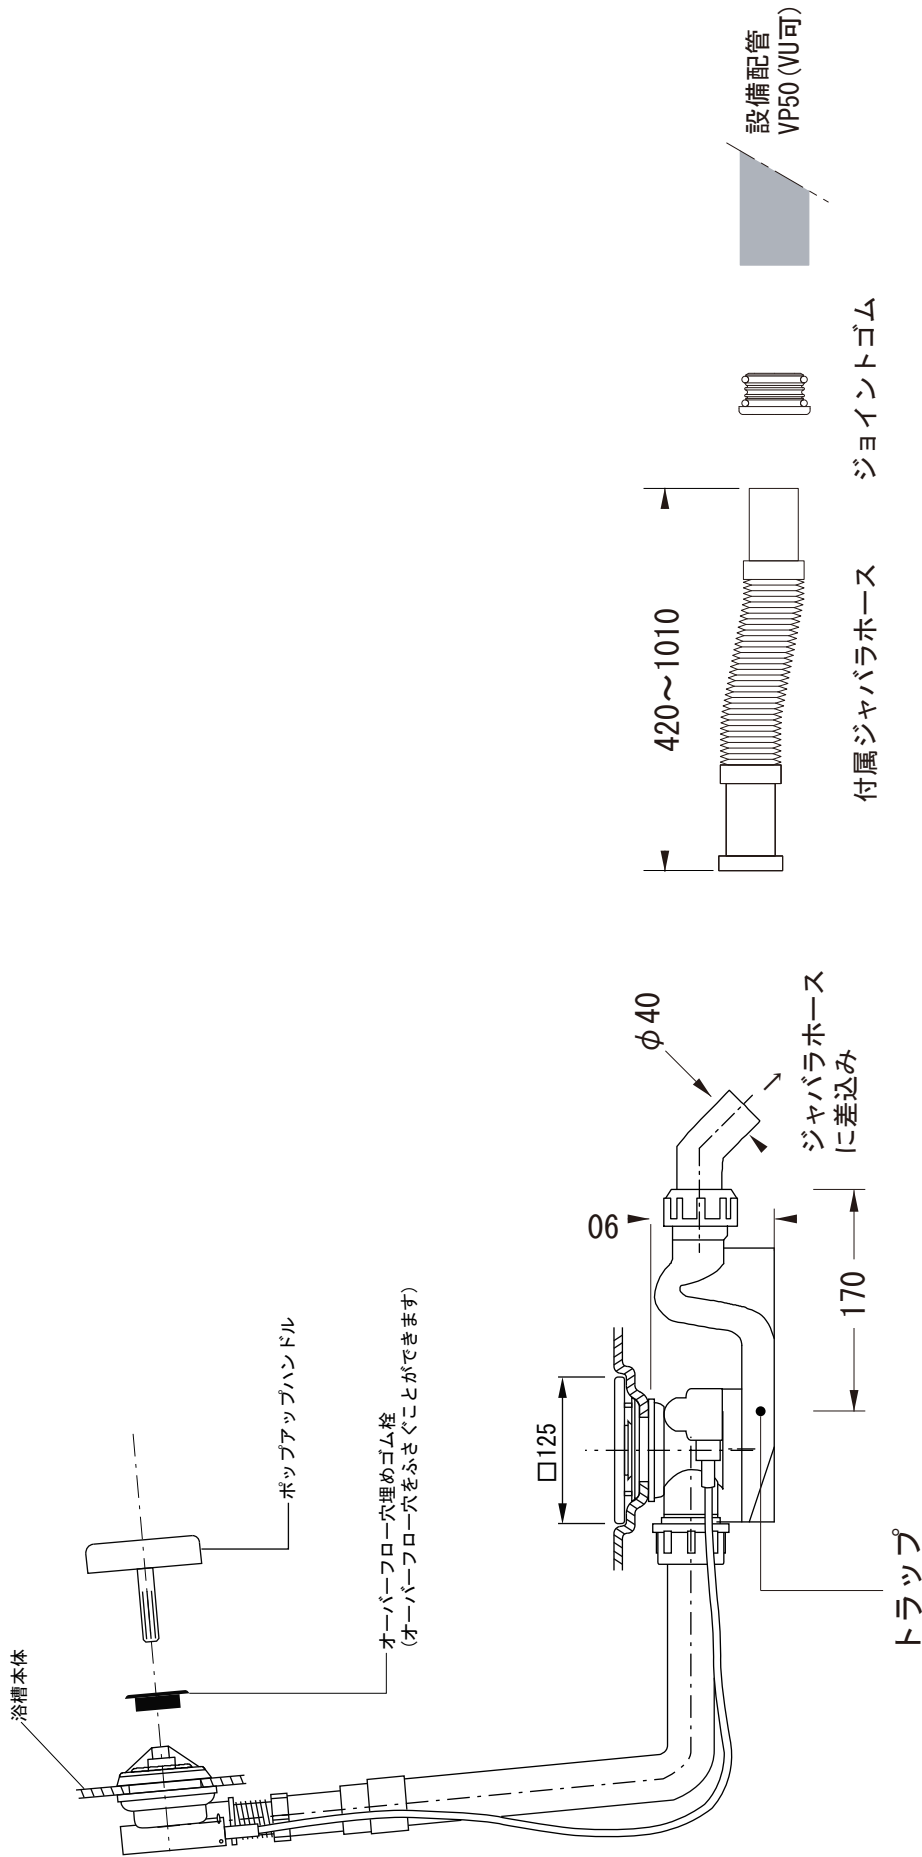

※1:オーバーフロー使用時の満水位置

品名 鋼板ホーローバス -KALDEWEI, Meisterstück Incava -	品番 FLN72-7005		
仕様 フリースタンディング/イージークリーンフィニッシュ付き/ 排水金具付属/本体、エプロン: ホーロー/ホワイト ※アンチスリップは付いておりません。	重量 115kg	容量 210L	縮尺 1:20
大洋金物株式会社 ティーフォルム事業部 Tform			

品名 バス用ポップアップ排水金具 -VIEGA-	品番		
	重量	容量	縮尺
仕様 フリースタンドバス用 排水栓, ポップアップハンドル: ホーロー ※ダブルトランプとならない施工を行ってください。	大洋金物株式会社 ティーフォーム事業部 Tform		