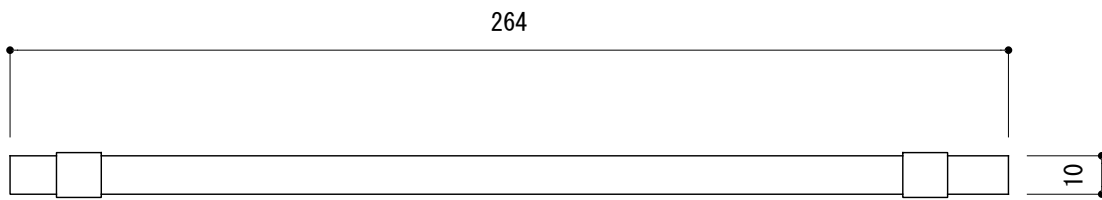

※ 輸入製品の為、国内製品と比べ製品寸法の個体差に幅が有ります。
 加工は現物合わせの上行って下さい。
 ※ ご注文の際は、正確な扉厚の指示をしてください。

品名	家具用ハンドル - FORMANI, Volume -	品番	FOR01-VL01SS	備考 付属品 トラス小ネジM4 2本付き
仕上げ	サテン	扉厚		
材質	ステンレス	縮尺	1/2	

※ 輸入製品の為、国内製品と比べ製品寸法の個体差に幅が有ります。
 加工は現物合わせの上行って下さい。
 ※ ご注文の際は、正確な扉厚の指示をしてください。

品名	家具用ハンドル - FORMANI, Volume -	品番	FOR01-VL01S	備考 付属品 トラス小ネジM4 2本付き
仕上げ	サテン	扉厚		
材質	ステンレス	縮尺	1/2	

※ 輸入製品の為、国内製品と比べ製品寸法の個体差に幅が有ります。
 加工は現物合わせの上行って下さい。
 ※ ご注文の際は、正確な扉厚の指示をしてください。

品名	家具用ハンドル - FORMANI, Volume -	品番	FOR01-VL01M	備考 付属品 トラス小ネジM4 2本付き
仕上げ	サテン	扉厚		
材質	ステンレス	縮尺	1/2	

※ 輸入製品の為、国内製品と比べ製品寸法の個体差に幅があります。
 加工は現物合わせの上行って下さい。
 ※ ご注文の際は、正確な扉厚の指示をしてください。

品名	家具用ハンドル - FORMANI, Volume -	品番	FOR01-VL01L	備考 付属品 トラス小ネジM4 2本付き
仕上げ	サテン	扉厚		
材質	ステンレス	縮尺	1/2	

※ 輸入製品の為、国内製品と比べ製品寸法の個体差に幅があります。
 加工は現物合わせの上行って下さい。
 ※ ご注文の際は、正確な扉厚の指示をしてください。

品名	家具用ハンドル - FORMANI, Volume -	品番	FOR01-VL01LL	備考 付属品 トラス小ネジM4 2本付き
仕上げ	サテン	扉厚		
材質	ステンレス	縮尺	1/2	