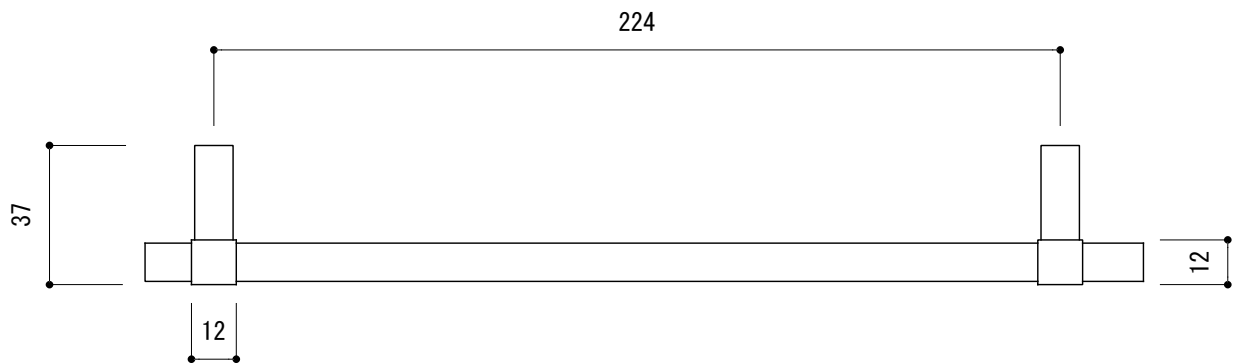

品名	家具用ハンドル - FORMANI, Volume -	品番	FOR01-VL01S	備考 付属品 トラス小ネジM4 2本付き
仕上げ	サテン	扉厚		
材質	ステンレス	縮尺	1/2	

※ 輸入製品の為、国内製品と比べ製品寸法の個体差に幅が有ります。
 加工は現物合わせの上行って下さい。
 ※ ご注文の際は、正確な扉厚の指示をしてください。

品名	家具用ハンドル - FORMANI, Volume -	品番	FOR01-VL01M	備考 付属品 トラス小ネジM4 2本付き
仕上げ	サテン	扉厚		
材質	ステンレス	縮尺	1/2	

※ 輸入製品の為、国内製品と比べ製品寸法の個体差に幅があります。
 加工は現物合わせの上行って下さい。
 ※ ご注文の際は、正確な扉厚の指示をしてください。

品名	家具用ハンドル - FORMANI, Volume -	品番	FOR01-VL01L	備考 付属品 トラス小ネジM4 2本付き
仕上げ	サテン	扉厚		
材質	ステンレス	縮尺	1/2	

※ 輸入製品の為、国内製品と比べ製品寸法の個体差に幅があります。
 加工は現物合わせの上行って下さい。
 ※ ご注文の際は、正確な扉厚の指示をしてください。