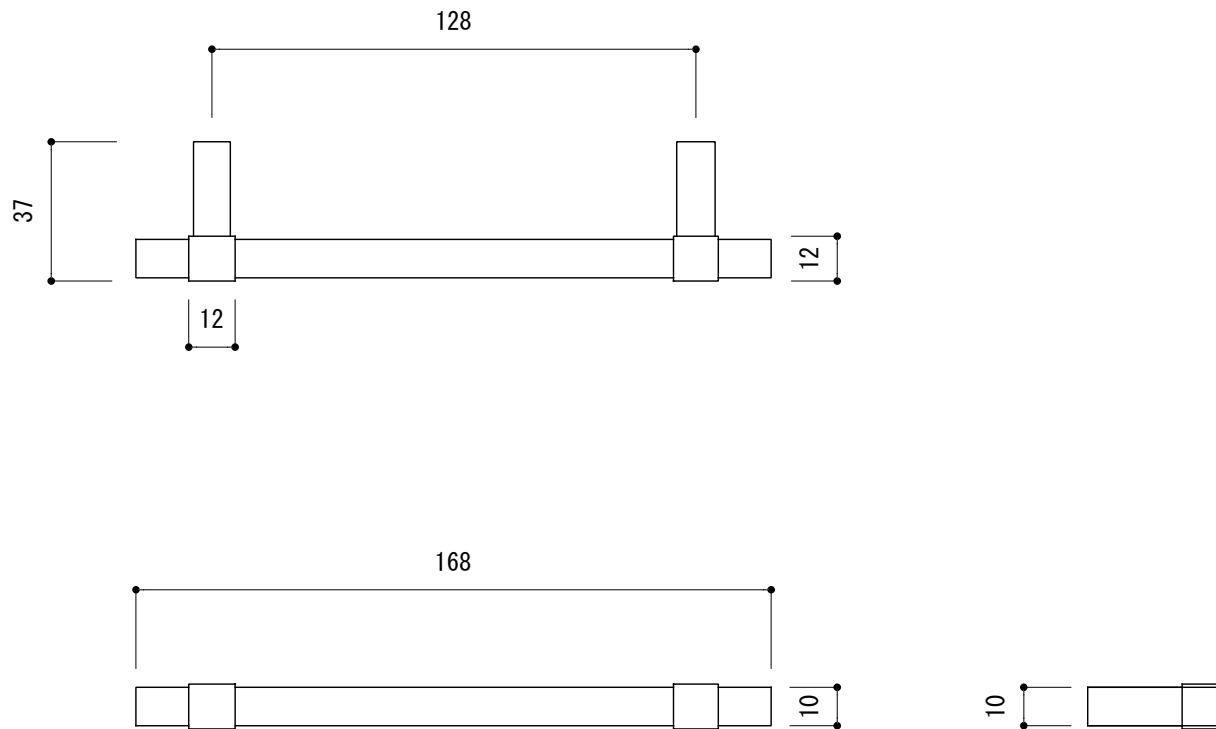

※ 輸入製品の為、国内製品と比べ製品寸法の個体差に幅が有ります。
 加工は現物合わせの上行って下さい。
 ※ ご注文の際は、正確な扉厚の指示をしてください。

品名	家具用ハンドル - FORMANI, Volume -	品番	FOR01-VL01SS	備考 付属品 トラス小ネジM4 2本付き
仕上げ	サテン	扉厚		
材質	ステンレス	縮尺	1/2	

※ 輸入製品の為、国内製品と比べ製品寸法の個体差に幅が有ります。
 加工は現物合わせの上行って下さい。
 ※ ご注文の際は、正確な扉厚の指示をしてください。

品名	家具用ハンドル - FORMANI, Volume -	品番	FOR01-VL01S	備考 付属品 トラス小ネジM4 2本付き
仕上げ	サテン	扉厚		
材質	ステンレス	縮尺	1/2	

※ 輸入製品の為、国内製品と比べ製品寸法の個体差に幅が有ります。
 加工は現物合わせの上行って下さい。
 ※ ご注文の際は、正確な扉厚の指示をしてください。

品名	家具用ハンドル - FORMANI, Volume -	品番	FOR01-VL01M	備考 付属品 トラス小ネジM4 2本付き
仕上げ	サテン	扉厚		
材質	ステンレス	縮尺	1/2	

※ 輸入製品の為、国内製品と比べ製品寸法の個体差に幅があります。
 加工は現物合わせの上行って下さい。
 ※ ご注文の際は、正確な扉厚の指示をしてください。

品名	家具用ハンドル - FORMANI, Volume -	品番	FOR01-VL01L	備考 付属品 トラス小ネジM4 2本付き
仕上げ	サテン	扉厚		
材質	ステンレス	縮尺	1/2	

※ 輸入製品の為、国内製品と比べ製品寸法の個体差に幅があります。
 加工は現物合わせの上行って下さい。
 ※ ご注文の際は、正確な扉厚の指示をしてください。

品名	家具用ハンドル - FORMANI, Volume -	品番	FOR01-VL01LL	備考 付属品 トラス小ネジM4 2本付き
仕上げ	サテン	扉厚		
材質	ステンレス	縮尺	1/2	