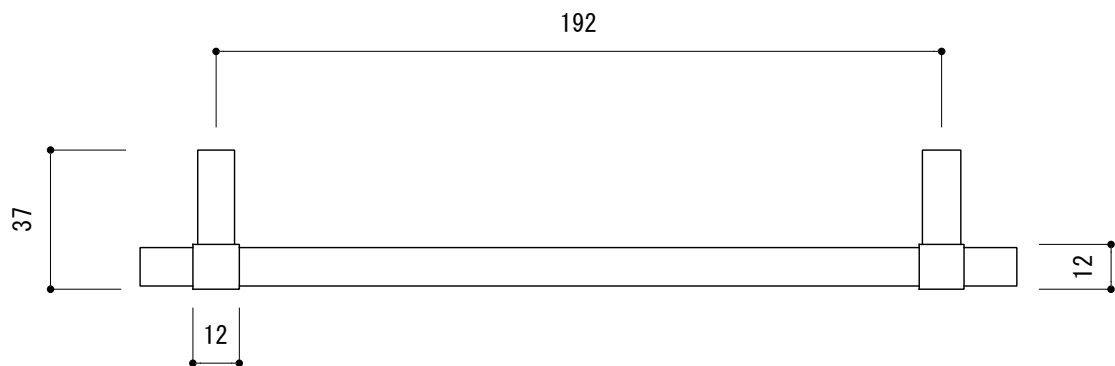

※ 輸入製品の為、国内製品と比べ製品寸法の個体差に幅が有ります。
 加工は現物合わせの上行って下さい。
 ※ ご注文の際は、正確な扉厚の指示をしてください。

品名	家具用ハンドル - FORMANI, Volume -	品番	FOR01-VL01SS	備考 付属品 トラス小ネジM4 2本付き
仕上げ	サテン	扉厚		
材質	ステンレス	縮尺	1/2	

※ 輸入製品の為、国内製品と比べ製品寸法の個体差に幅が有ります。
 加工は現物合わせの上行って下さい。
 ※ ご注文の際は、正確な扉厚の指示をしてください。

品名	家具用ハンドル - FORMANI, Volume -	品番	FOR01-VL01S	備考 付属品 トラス小ネジM4 2本付き
仕上げ	サテン	扉厚		
材質	ステンレス	縮尺	1/2	

※ 輸入製品の為、国内製品と比べ製品寸法の個体差に幅が有ります。
 加工は現物合わせの上行って下さい。
 ※ ご注文の際は、正確な扉厚の指示をしてください。

品名	家具用ハンドル - FORMANI, Volume -	品番	FOR01-VL01M	備考 付属品 トラス小ネジM4 2本付き
仕上げ	サテン	扉厚		
材質	ステンレス	縮尺	1/2	

※ 輸入製品の為、国内製品と比べ製品寸法の個体差に幅があります。
 加工は現物合わせの上行って下さい。
 ※ ご注文の際は、正確な扉厚の指示をしてください。

品名	家具用ハンドル - FORMANI, Volume -	品番	FOR01-VL01L	備考 付属品 トラス小ネジM4 2本付き
仕上げ	サテン	扉厚		
材質	ステンレス	縮尺	1/2	

※ 輸入製品の為、国内製品と比べ製品寸法の個体差に幅があります。
 加工は現物合わせの上行って下さい。
 ※ ご注文の際は、正確な扉厚の指示をしてください。

品名	家具用ハンドル - FORMANI, Volume -	品番	FOR01-VL01LL	備考 付属品 トラス小ネジM4 2本付き
仕上げ	サテン	扉厚		
材質	ステンレス	縮尺	1/2	