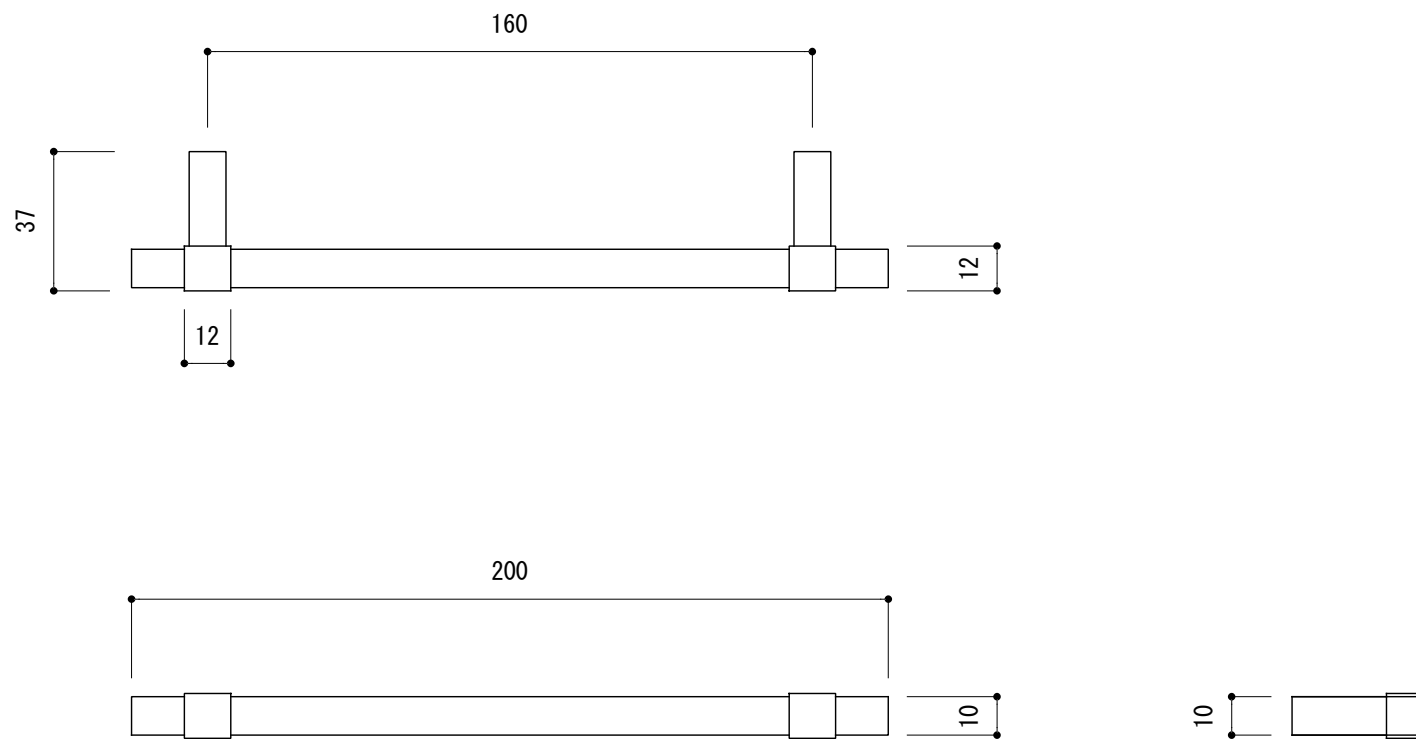

※ 輸入製品の為、国内製品と比べ製品寸法の個体差に幅が有ります。
 加工は現物合わせの上行って下さい。
 ※ ご注文の際は、正確な扉厚の指示をしてください。

品名	家具用ハンドル - FORMANI, Volume -	品番	FOR01-VL01SS	備考 付属品 トラス小ネジM4 2本付き
仕上げ	サテン	扉厚		
材質	ステンレス	縮尺	1/2	

※ 輸入製品の為、国内製品と比べ製品寸法の個体差に幅が有ります。
 加工は現物合わせの上行って下さい。
 ※ ご注文の際は、正確な扉厚の指示をしてください。

品名	家具用ハンドル - FORMANI, Volume -	品番	FOR01-VL01S	備考 付属品 トラス小ネジM4 2本付き
仕上げ	サテン	扉厚		
材質	ステンレス	縮尺	1/2	

※ 輸入製品の為、国内製品と比べ製品寸法の個体差に幅が有ります。
 加工は現物合わせの上行って下さい。
 ※ ご注文の際は、正確な扉厚の指示をしてください。

品名	家具用ハンドル - FORMANI, Volume -	品番	FOR01-VL01M	備考 付属品 トラス小ネジM4 2本付き
仕上げ	サテン	扉厚		
材質	ステンレス	縮尺	1/2	

※ 輸入製品の為、国内製品と比べ製品寸法の個体差に幅があります。
 加工は現物合わせの上行って下さい。
 ※ ご注文の際は、正確な扉厚の指示をしてください。

品名	家具用ハンドル - FORMANI, Volume -	品番	FOR01-VL01L	備考 付属品 トラス小ネジM4 2本付き
仕上げ	サテン	扉厚		
材質	ステンレス	縮尺	1/2	

※ 輸入製品の為、国内製品と比べ製品寸法の個体差に幅があります。
 加工は現物合わせの上行って下さい。
 ※ ご注文の際は、正確な扉厚の指示をしてください。

品名	家具用ハンドル - FORMANI, Volume -	品番	FOR01-VL01LL	備考 付属品 トラス小ネジM4 2本付き
仕上げ	サテン	扉厚		
材質	ステンレス	縮尺	1/2	