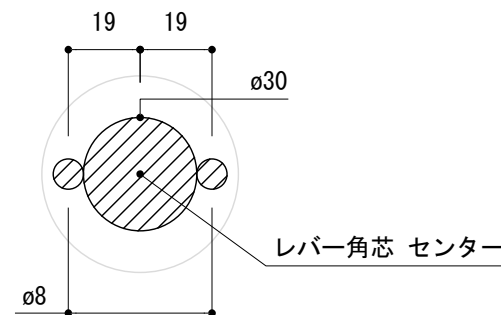

<切欠図>

- ※ 輸入製品の為、国内製品と比べ製品寸法の個体差に幅が有ります。
加工は現物合わせの上行って下さい。
- ※ ご注文の際は正確な扉厚の指示をしてください。

品名	ノブ - FORMANI, Basic -	品番	FOR10-BS52PD-C	備考 取付方=呼込み(ビス・ナット付)
仕上げ	サテン・ポリッシュ	扉厚	MIWAケース : 37~57 ユーロケース (DIN規格) : 36~55	
材質	ステンレス	縮尺	1/2	