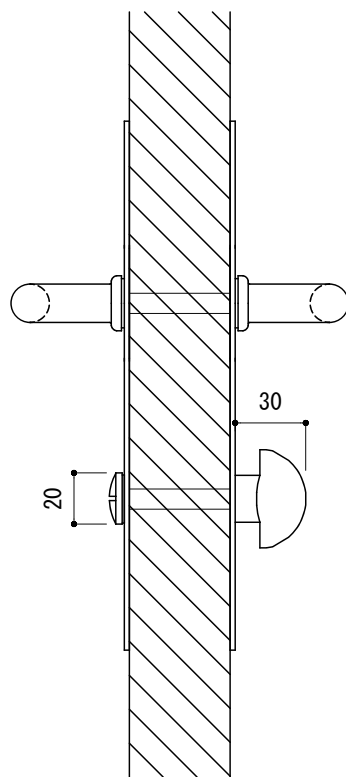

※ 輸入製品の為、国内製品と比べ製品寸法の個体差に幅があります。
加工は現物合わせの上行って下さい。
※ ご注文の際は正確な扉厚の指示をしてください。

品名	レバーハンドル - FORMANI, Timeless -	品番	FOR10-TL21-L0	備考 取付方=直止め(木製用ビス付) 空錠用 ユーロケース (DIN規格) 専用
仕上げ	サテンニッケル・ブライトニッケル	扉厚	ユーロケース (DIN規格) : 40~55	
材質	真鍮	縮尺	1/3	

※ 輸入製品の為、国内製品と比べ製品寸法の個体差に幅があります。
加工は現物合わせの上行って下さい。
※ ご注文の際は正確な扉厚の指示をしてください。

品名	レバーハンドル - FORMANI, Timeless -	品番	FOR10-TL21-L1	備考 取付方=直止め(木製用ビス付) 玄関錠用 ユーロケース (DIN規格) 専用
仕上げ	サテンニッケル・ブライトニッケル	扉厚	ユーロケース (DIN規格) : 40~55	
材質	真鍮	縮尺	1/3	

※ 輸入製品の為、国内製品と比べ製品寸法の個体差に幅が有ります。
加工は現物合わせの上行って下さい。
※ ご注文の際は正確な扉厚の指示をしてください。

品名	レバーハンドル - FORMANI, Timeless -	品番	FOR10-TL21-L6	備考	取付方=直止め(木製用ビス付) 間仕切錠用 ユーロケース(DIN規格)専用
仕上げ	サテンニッケル・ブライトニッケル	扉厚	ユーロケース(DIN規格) : 40~55		
材質	真鍮	縮尺	1/3		