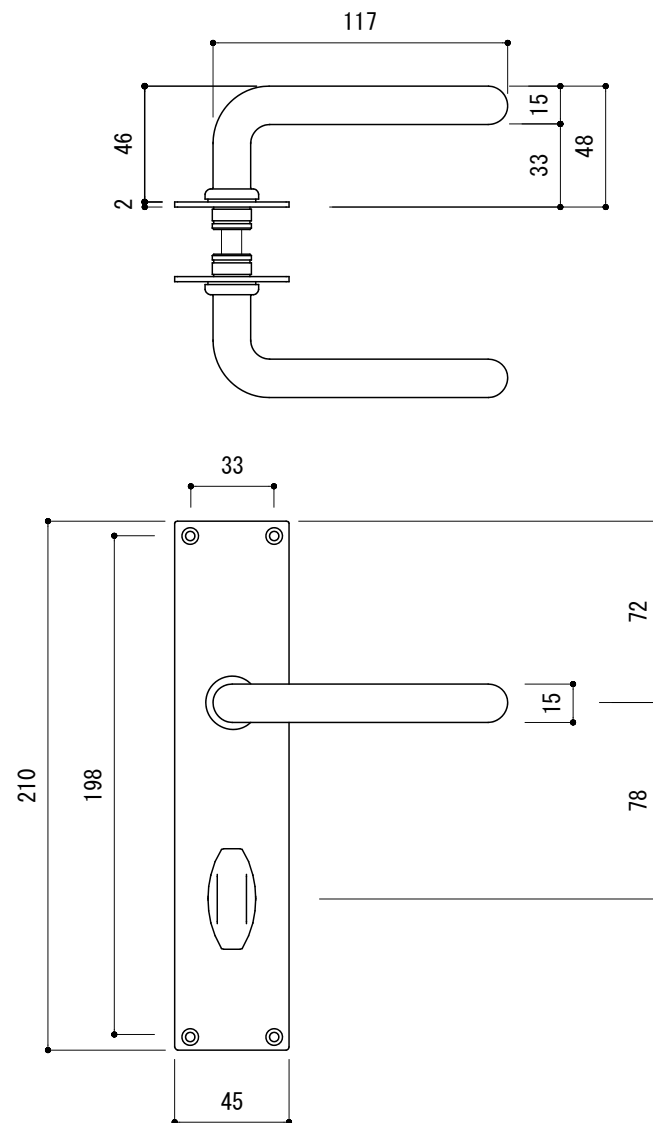

※ 輸入製品の為、国内製品と比べ製品寸法の個体差に幅があります。
加工は現物合わせの上行って下さい。
※ ご注文の際は正確な扉厚の指示をしてください。

品名	レバーハンドル - FORMANI, Timeless -	品番	FOR10-TL21-L0	備考 取付方=直止め(木製用ビス付) 空錠用 ユーロケース (DIN規格) 専用
仕上げ	サテンニッケル・ブライトニッケル	扉厚	ユーロケース (DIN規格) : 40~55	
材質	真鍮	縮尺	1/3	

※ 輸入製品の為、国内製品と比べ製品寸法の個体差に幅があります。
加工は現物合わせの上行って下さい。
※ ご注文の際は正確な扉厚の指示をしてください。

品名	レバーハンドル - FORMANI, Timeless -	品番	FOR10-TL21-L1	備考 取付方=直止め(木製用ビス付) 玄関錠用 ユーロケース (DIN規格) 専用
仕上げ	サテンニッケル・ブライトニッケル	扉厚	ユーロケース (DIN規格) : 40~55	
材質	真鍮	縮尺	1/3	

※ 輸入製品の為、国内製品と比べ製品寸法の個体差に幅が有ります。
加工は現物合わせの上行って下さい。
※ ご注文の際は正確な扉厚の指示をしてください。

品名	レバーハンドル - FORMANI, Timeless -	品番	FOR10-TL21-L6	備考	取付方=直止め(木製用ビス付) 間仕切錠用 ユーロケース(DIN規格)専用
仕上げ	サテンニッケル・ブライトニッケル	扉厚	ユーロケース(DIN規格) : 40~55		
材質	真鍮	縮尺	1/3		