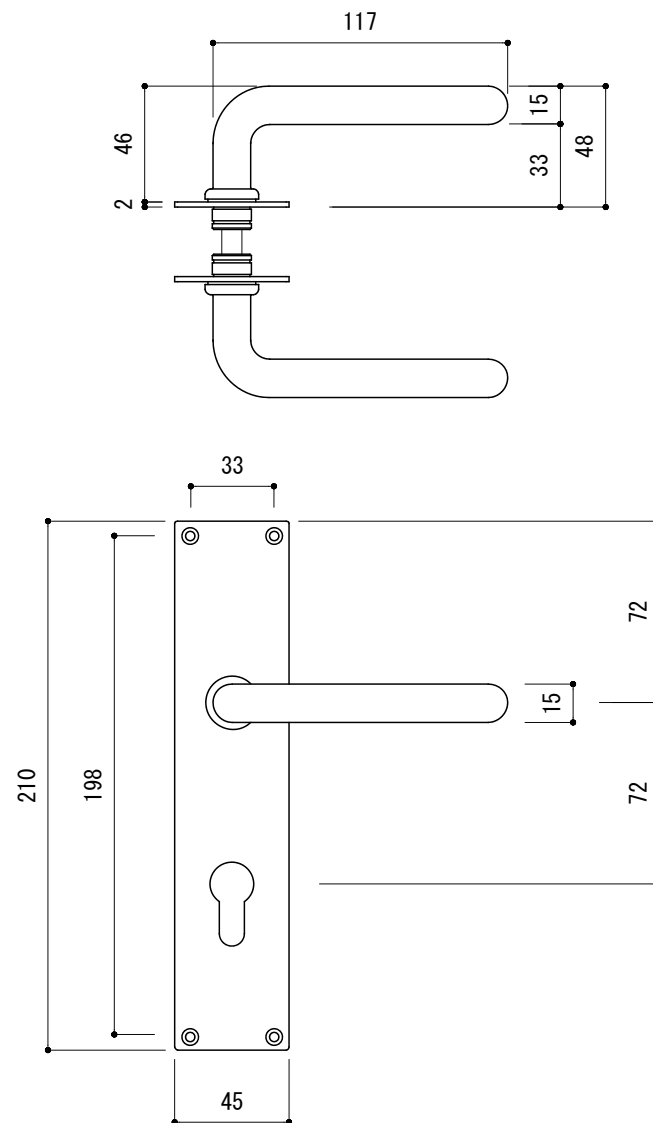

※ 輸入製品の為、国内製品と比べ製品寸法の個体差に幅があります。
加工は現物合わせの上行って下さい。
※ ご注文の際は正確な扉厚の指示をしてください。

品名	レバーハンドル - FORMANI, Timeless -	品番	FOR10-TL21-L0	備考 取付方=直止め(木製用ビス付) 空錠用 ユーロケース (DIN規格) 専用
仕上げ	サテンニッケル・ブライトニッケル	扉厚	ユーロケース (DIN規格) : 40~55	
材質	真鍮	縮尺	1/3	

※ 輸入製品の為、国内製品と比べ製品寸法の個体差に幅があります。
加工は現物合わせの上行って下さい。
※ ご注文の際は正確な扉厚の指示をしてください。

品名	レバーハンドル - FORMANI, Timeless -	品番	FOR10-TL21-L1	備考 取付方=直止め(木製用ビス付) 玄関錠用 ユーロケース (DIN規格) 専用
仕上げ	サテンニッケル・ブライトニッケル	扉厚	ユーロケース (DIN規格) : 40~55	
材質	真鍮	縮尺	1/3	

※ 輸入製品の為、国内製品と比べ製品寸法の個体差に幅が有ります。
加工は現物合わせの上行って下さい。
※ ご注文の際は正確な扉厚の指示をしてください。

品名	レバーハンドル - FORMANI, Timeless -	品番	FOR10-TL21-L6	備考	取付方=直止め(木製用ビス付) 間仕切錠用 ユーロケース(DIN規格)専用
仕上げ	サテンニッケル・ブライトニッケル	扉厚	ユーロケース(DIN規格) : 40~55		
材質	真鍮	縮尺	1/3		