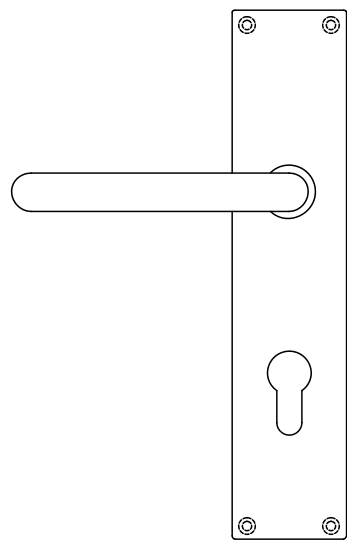

※ 輸入製品の為、国内製品と比べ製品寸法の個体差に幅があります。
加工は現物合わせの上行って下さい。
※ ご注文の際は正確な扉厚の指示をしてください。

品名	レバーハンドル - FORMANI, Timeless -	品番	FOR10-TL21-L0	備考 取付方=直止め(木製用ビス付) 空錠用 ユーロケース (DIN規格) 専用
仕上げ	サテンニッケル・ブライトニッケル	扉厚	ユーロケース (DIN規格) : 40~55	
材質	真鍮	縮尺	1/3	

※ 輸入製品の為、国内製品と比べ製品寸法の個体差に幅があります。
加工は現物合わせの上行って下さい。
※ ご注文の際は正確な扉厚の指示をしてください。

品名	レバーハンドル - FORMANI, Timeless -	品番	FOR10-TL21-L1	備考 取付方=直止め(木製用ビス付) 玄関錠用 ユーロケース (DIN規格) 専用
仕上げ	サテンニッケル・ブライトニッケル	扉厚	ユーロケース (DIN規格) : 40~55	
材質	真鍮	縮尺	1/3	

※ 輸入製品の為、国内製品と比べ製品寸法の個体差に幅が有ります。
加工は現物合わせの上行って下さい。
※ ご注文の際は正確な扉厚の指示をしてください。

品名	レバーハンドル - FORMANI, Timeless -	品番	FOR10-TL21-L6	備考	取付方=直止め(木製用ビス付) 間仕切錠用 ユーロケース(DIN規格)専用
仕上げ	サテンニッケル・ブライトニッケル	扉厚	ユーロケース(DIN規格) : 40~55		
材質	真鍮	縮尺	1/3		