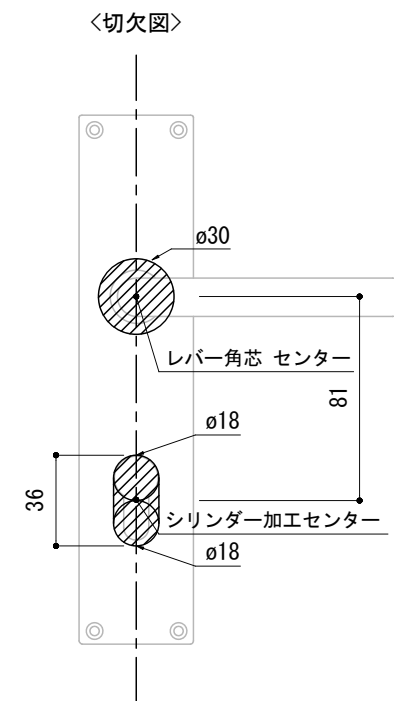

※ 輸入製品の為、国内製品と比べ製品寸法の個体差に幅があります。
加工は現物合わせの上行って下さい。
※ ご注文の際は正確な扉厚の指示をしてください。

品名	レバーハンドル - FORMANI, Timeless -	品番	FOR10-TL21-L0	備考 取付方=直止め(木製用ビス付) 空錠用 ユーロケース (DIN規格) 専用
仕上げ	サテンニッケル・ブライトニッケル	扉厚	ユーロケース (DIN規格) : 40~55	
材質	真鍮	縮尺	1/3	

※ 輸入製品の為、国内製品と比べ製品寸法の個体差に幅があります。
加工は現物合わせの上行って下さい。
※ ご注文の際は正確な扉厚の指示をしてください。

品名	レバーハンドル - FORMANI, Timeless -	品番	FOR10-TL21-L1	備考 取付方=直止め(木製用ビス付) 玄関錠用 ユーロケース (DIN規格) 専用
仕上げ	サテンニッケル・ブライトニッケル	扉厚	ユーロケース (DIN規格) : 40~55	
材質	真鍮	縮尺	1/3	

※ 輸入製品の為、国内製品と比べ製品寸法の個体差に幅が有ります。
加工は現物合わせの上行って下さい。
※ ご注文の際は正確な扉厚の指示をしてください。

品名	レバーハンドル - FORMANI, Timeless -	品番	FOR10-TL21-L6	備考	取付方=直止め(木製用ビス付) 間仕切錠用 ユーロケース(DIN規格)専用
仕上げ	サテンニッケル・ブライトニッケル	扉厚	ユーロケース(DIN規格) : 40~55		
材質	真鍮	縮尺	1/3		