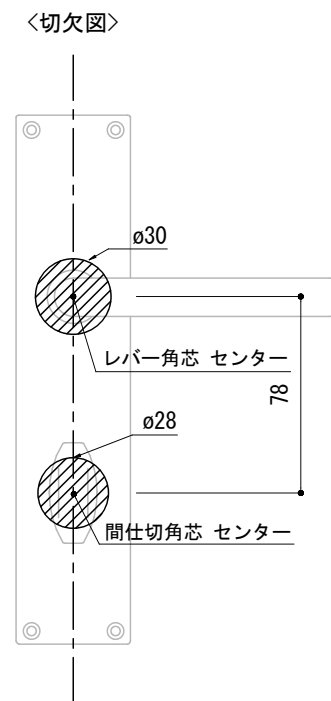

※ 輸入製品の為、国内製品と比べ製品寸法の個体差に幅があります。
加工は現物合わせの上行って下さい。
※ ご注文の際は正確な扉厚の指示をしてください。

品名	レバーハンドル - FORMANI, Timeless -	品番	FOR10-TL21-L0	備考 取付方=直止め(木製用ビス付) 空錠用 ユーロケース (DIN規格) 専用
仕上げ	サテンニッケル・ブライトニッケル	扉厚	ユーロケース (DIN規格) : 40~55	
材質	真鍮	縮尺	1/3	

※ 輸入製品の為、国内製品と比べ製品寸法の個体差に幅があります。
加工は現物合わせの上行って下さい。
※ ご注文の際は正確な扉厚の指示をしてください。

品名	レバーハンドル - FORMANI, Timeless -	品番	FOR10-TL21-L1	備考 取付方=直止め(木製用ビス付) 玄関錠用 ユーロケース (DIN規格) 専用
仕上げ	サテンニッケル・ブライトニッケル	扉厚	ユーロケース (DIN規格) : 40~55	
材質	真鍮	縮尺	1/3	

※ 輸入製品の為、国内製品と比べ製品寸法の個体差に幅が有ります。
加工は現物合わせの上行って下さい。
※ ご注文の際は正確な扉厚の指示をしてください。

品名	レバーハンドル - FORMANI, Timeless -	品番	FOR10-TL21-L6	備考	取付方=直止め(木製用ビス付) 間仕切錠用 ユーロケース(DIN規格)専用
仕上げ	サテンニッケル・ブライトニッケル	扉厚	ユーロケース(DIN規格) : 40~55		
材質	真鍮	縮尺	1/3		