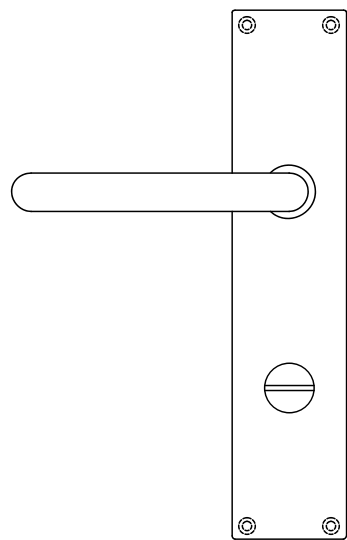

※ 輸入製品の為、国内製品と比べ製品寸法の個体差に幅があります。
加工は現物合わせの上行って下さい。
※ ご注文の際は正確な扉厚の指示をしてください。

品名	レバーハンドル - FORMANI, Timeless -	品番	FOR10-TL21-L0	備考 取付方=直止め(木製用ビス付) 空錠用 ユーロケース (DIN規格) 専用
仕上げ	サテンニッケル・ブライトニッケル	扉厚	ユーロケース (DIN規格) : 40~55	
材質	真鍮	縮尺	1/3	

※ 輸入製品の為、国内製品と比べ製品寸法の個体差に幅があります。
加工は現物合わせの上行って下さい。
※ ご注文の際は正確な扉厚の指示をしてください。

品名	レバーハンドル - FORMANI, Timeless -	品番	FOR10-TL21-L1	備考 取付方=直止め(木製用ビス付) 玄関錠用 ユーロケース (DIN規格) 専用
仕上げ	サテンニッケル・ブライトニッケル	扉厚	ユーロケース (DIN規格) : 40~55	
材質	真鍮	縮尺	1/3	

※ 輸入製品の為、国内製品と比べ製品寸法の個体差に幅が有ります。
加工は現物合わせの上行って下さい。
※ ご注文の際は正確な扉厚の指示をしてください。

品名	レバーハンドル - FORMANI, Timeless -	品番	FOR10-TL21-L6	備考	取付方=直止め(木製用ビス付) 間仕切錠用 ユーロケース(DIN規格)専用
仕上げ	サテンニッケル・ブライトニッケル	扉厚	ユーロケース(DIN規格) : 40~55		
材質	真鍮	縮尺	1/3		