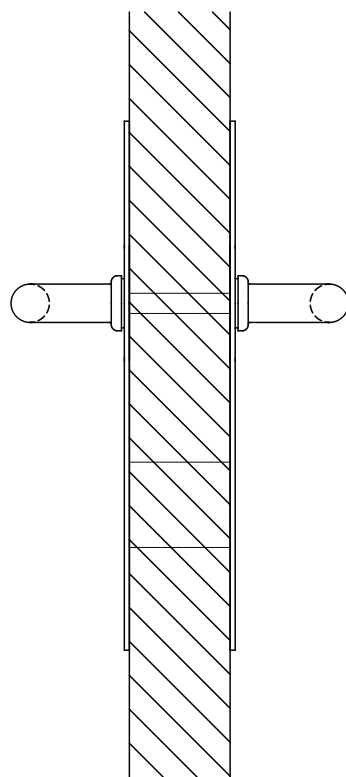

※ 輸入製品の為、国内製品と比べ製品寸法の個体差に幅があります。
加工は現物合わせの上行って下さい。
※ ご注文の際は正確な扉厚の指示をしてください。

品名	レバーハンドル - FORMANI, Timeless -	品番	FOR10-TL21-L0	備考 取付方=直止め(木製用ビス付) 空錠用 ユーロケース (DIN規格) 専用
仕上げ	サテンニッケル・ブライトニッケル	扉厚	ユーロケース (DIN規格) : 40~55	
材質	真鍮	縮尺	1/3	

※ 輸入製品の為、国内製品と比べ製品寸法の個体差に幅があります。
加工は現物合わせの上行って下さい。
※ ご注文の際は正確な扉厚の指示をしてください。

品名	レバーハンドル - FORMANI, Timeless -	品番	FOR10-TL21-L1	備考 取付方=直止め(木製用ビス付) 玄関錠用 ユーロケース (DIN規格) 専用
仕上げ	サテンニッケル・ブライトニッケル	扉厚	ユーロケース (DIN規格) : 40~55	
材質	真鍮	縮尺	1/3	

※ 輸入製品の為、国内製品と比べ製品寸法の個体差に幅が有ります。
加工は現物合わせの上行って下さい。
※ ご注文の際は正確な扉厚の指示をしてください。

品名	レバーハンドル - FORMANI, Timeless -	品番	FOR10-TL21-L6	備考	取付方=直止め(木製用ビス付) 間仕切錠用 ユーロケース(DIN規格)専用
仕上げ	サテンニッケル・ブライトニッケル	扉厚	ユーロケース(DIN規格) : 40~55		
材質	真鍮	縮尺	1/3		