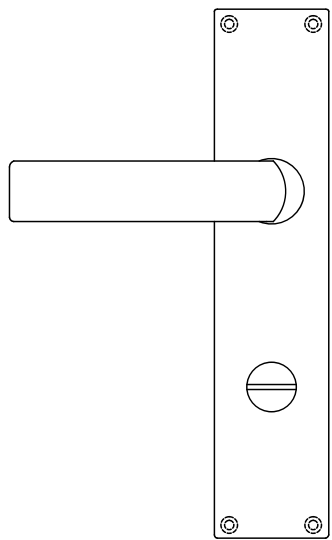

※ 輸入製品の為、国内製品と比べ製品寸法の個体差に幅があります。
加工は現物合わせの上行って下さい。
※ ご注文の際は正確な扉厚の指示をしてください。

品名	レバーハンドル - FORMANI, Timeless -	品番	FOR10-TL29-L0	備考 取付方=直止め(木製用ビス付) 空錠用 ユーロケース (DIN規格) 専用
仕上げ	サテンニッケル・ブライトニッケル・ブラス	扉厚	ユーロケース (DIN規格) : 40~55	
材質	真鍮	縮尺	1/3	

※ 輸入製品の為、国内製品と比べ製品寸法の個体差に幅が有ります。
加工は現物合わせの上行って下さい。
※ ご注文の際は正確な扉厚の指示をしてください。

品名	レバーハンドル - FORMANI, Timeless -	品番	FOR10-TL29-L1	備考	取付方=直止め(木製用ビス付) 玄関錠用 ユーロケース (DIN規格) 専用
仕上げ	サテンニッケル・ブライトニッケル・ブラス	扉厚	ユーロケース (DIN規格) : 40~55		
材質	真鍮	縮尺	1/3		

※ 輸入製品の為、国内製品と比べ製品寸法の個体差に幅が有ります。
加工は現物合わせの上行って下さい。
※ ご注文の際は正確な扉厚の指示をしてください。

品名	レバーハンドル - FORMANI, Timeless -	品番	FOR10-TL29-L6	備考	取付方=直止め(木製用ビス付) 間仕切錠用 ユーロケース (DIN規格) 専用
仕上げ	サテンニッケル・ブライトニッケル・ブラス	扉厚	ユーロケース (DIN規格) : 40~55		
材質	真鍮	縮尺	1/3		