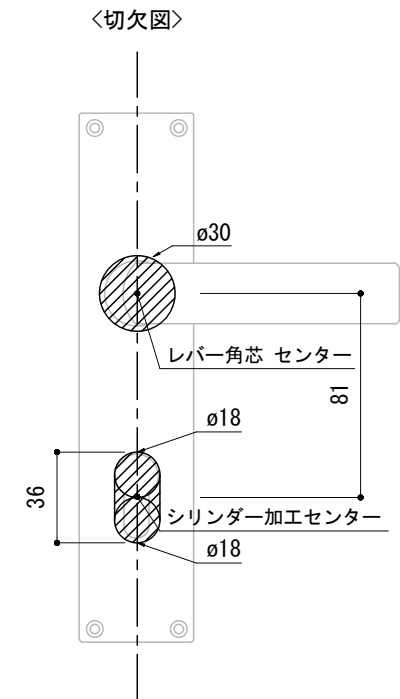

※ 輸入製品の為、国内製品と比べ製品寸法の個体差に幅があります。
加工は現物合わせの上行って下さい。
※ ご注文の際は正確な扉厚の指示をしてください。

品名	レバーハンドル - FORMANI, Timeless -	品番	FOR10-TL29-L0	備考 取付方=直止め(木製用ビス付) 空錠用 ユーロケース (DIN規格) 専用
仕上げ	サテンニッケル・ブライトニッケル・ブラス	扉厚	ユーロケース (DIN規格) : 40~55	
材質	真鍮	縮尺	1/3	

※ 輸入製品の為、国内製品と比べ製品寸法の個体差に幅が有ります。
加工は現物合わせの上行って下さい。
※ ご注文の際は正確な扉厚の指示をしてください。

品名	レバーハンドル - FORMANI, Timeless -	品番	FOR10-TL29-L1	備考	取付方=直止め(木製用ビス付) 玄関錠用 ユーロケース (DIN規格) 専用
仕上げ	サテンニッケル・ブライトニッケル・ブラス	扉厚	ユーロケース (DIN規格) : 40~55		
材質	真鍮	縮尺	1/3		

※ 輸入製品の為、国内製品と比べ製品寸法の個体差に幅が有ります。
加工は現物合わせの上行って下さい。
※ ご注文の際は正確な扉厚の指示をしてください。

品名	レバーハンドル - FORMANI, Timeless -	品番	FOR10-TL29-L6	備考	取付方=直止め(木製用ビス付) 間仕切錠用 ユーロケース (DIN規格) 専用
仕上げ	サテンニッケル・ブライトニッケル・ブラス	扉厚	ユーロケース (DIN規格) : 40~55		
材質	真鍮	縮尺	1/3		