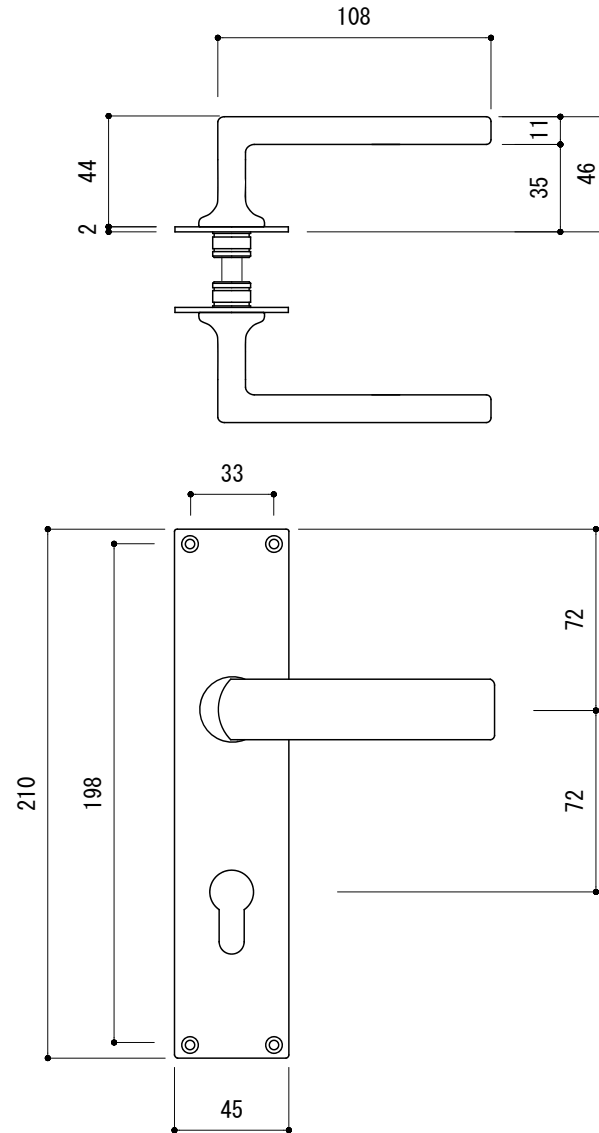

※ 輸入製品の為、国内製品と比べ製品寸法の個体差に幅があります。
加工は現物合わせの上行って下さい。
※ ご注文の際は正確な扉厚の指示をしてください。

品名	レバーハンドル - FORMANI, Timeless -	品番	FOR10-TL29-L0	備考 取付方=直止め(木製用ビス付) 空錠用 ユーロケース (DIN規格) 専用
仕上げ	サテンニッケル・ブライトニッケル・ブラス	扉厚	ユーロケース (DIN規格) : 40~55	
材質	真鍮	縮尺	1/3	

※ 輸入製品の為、国内製品と比べ製品寸法の個体差に幅が有ります。
加工は現物合わせの上行って下さい。
※ ご注文の際は正確な扉厚の指示をしてください。

品名	レバーハンドル - FORMANI, Timeless -	品番	FOR10-TL29-L1	備考	取付方=直止め(木製用ビス付) 玄関錠用 ユーロケース (DIN規格) 専用
仕上げ	サテンニッケル・ブライトニッケル・ブラス	扉厚	ユーロケース (DIN規格) : 40~55		
材質	真鍮	縮尺	1/3		

※ 輸入製品の為、国内製品と比べ製品寸法の個体差に幅が有ります。
加工は現物合わせの上行って下さい。
※ ご注文の際は正確な扉厚の指示をしてください。

品名	レバーハンドル - FORMANI, Timeless -	品番	FOR10-TL29-L6	備考	取付方=直止め(木製用ビス付) 間仕切錠用 ユーロケース (DIN規格) 専用
仕上げ	サテンニッケル・ブライトニッケル・ブラス	扉厚	ユーロケース (DIN規格) : 40~55		
材質	真鍮	縮尺	1/3		