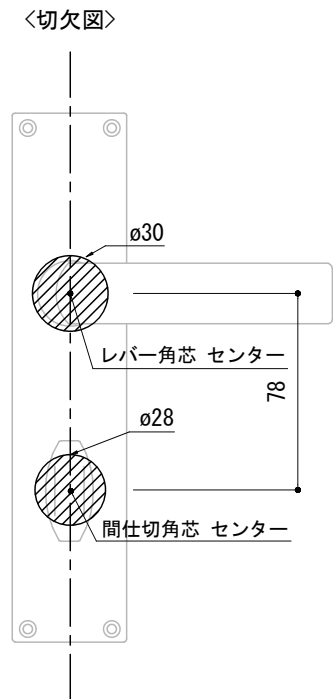

※ 輸入製品の為、国内製品と比べ製品寸法の個体差に幅があります。
加工は現物合わせの上行って下さい。
※ ご注文の際は正確な扉厚の指示をしてください。

品名	レバーハンドル - FORMANI, Timeless -	品番	FOR10-TL29-L0	備考 取付方=直止め(木製用ビス付) 空錠用 ユーロケース (DIN規格) 専用
仕上げ	サテンニッケル・ブライトニッケル・ブラス	扉厚	ユーロケース (DIN規格) : 40~55	
材質	真鍮	縮尺	1/3	

※ 輸入製品の為、国内製品と比べ製品寸法の個体差に幅が有ります。
加工は現物合わせの上行って下さい。
※ ご注文の際は正確な扉厚の指示をしてください。

品名	レバーハンドル - FORMANI, Timeless -	品番	FOR10-TL29-L1	備考	取付方=直止め(木製用ビス付) 玄関錠用 ユーロケース (DIN規格) 専用
仕上げ	サテンニッケル・ブライトニッケル・ブラス	扉厚	ユーロケース (DIN規格) : 40~55		
材質	真鍮	縮尺	1/3		

※ 輸入製品の為、国内製品と比べ製品寸法の個体差に幅が有ります。
加工は現物合わせの上行って下さい。
※ ご注文の際は正確な扉厚の指示をしてください。

品名	レバーハンドル - FORMANI, Timeless -	品番	FOR10-TL29-L6	備考	取付方=直止め(木製用ビス付) 間仕切錠用 ユーロケース (DIN規格) 専用
仕上げ	サテンニッケル・ブライトニッケル・ブラス	扉厚	ユーロケース (DIN規格) : 40~55		
材質	真鍮	縮尺	1/3		