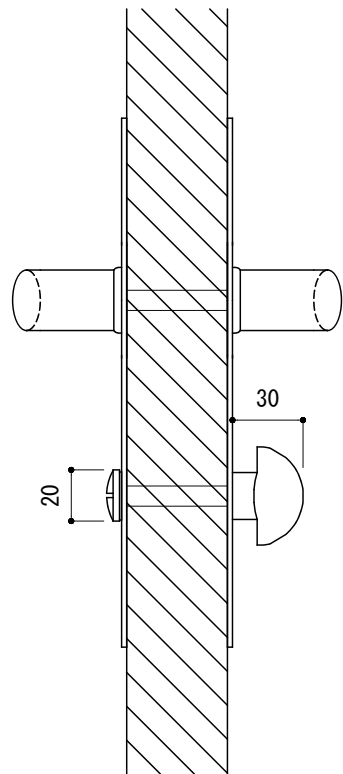

※ 輸入製品の為、国内製品と比べ製品寸法の個体差に幅があります。
加工は現物合わせの上行って下さい。
※ ご注文の際は正確な扉厚の指示をしてください。

品名	レバーハンドル - FORMANI, Timeless -	品番	FOR10-TL29-L0	備考 取付方=直止め(木製用ビス付) 空錠用 ユーロケース (DIN規格) 専用
仕上げ	サテンニッケル・ブライトニッケル・ブラス	扉厚	ユーロケース (DIN規格) : 40~55	
材質	真鍮	縮尺	1/3	

※ 輸入製品の為、国内製品と比べ製品寸法の個体差に幅が有ります。
加工は現物合わせの上行って下さい。
※ ご注文の際は正確な扉厚の指示をしてください。

品名	レバーハンドル - FORMANI, Timeless -	品番	FOR10-TL29-L1	備考	取付方=直止め(木製用ビス付) 玄関錠用 ユーロケース (DIN規格) 専用
仕上げ	サテンニッケル・ブライトニッケル・ブラス	扉厚	ユーロケース (DIN規格) : 40~55		
材質	真鍮	縮尺	1/3		

※ 輸入製品の為、国内製品と比べ製品寸法の個体差に幅が有ります。
加工は現物合わせの上行って下さい。
※ ご注文の際は正確な扉厚の指示をしてください。

品名	レバーハンドル - FORMANI, Timeless -	品番	FOR10-TL29-L6	備考	取付方=直止め(木製用ビス付) 間仕切錠用 ユーロケース (DIN規格) 専用
仕上げ	サテンニッケル・ブライトニッケル・ブラス	扉厚	ユーロケース (DIN規格) : 40~55		
材質	真鍮	縮尺	1/3		