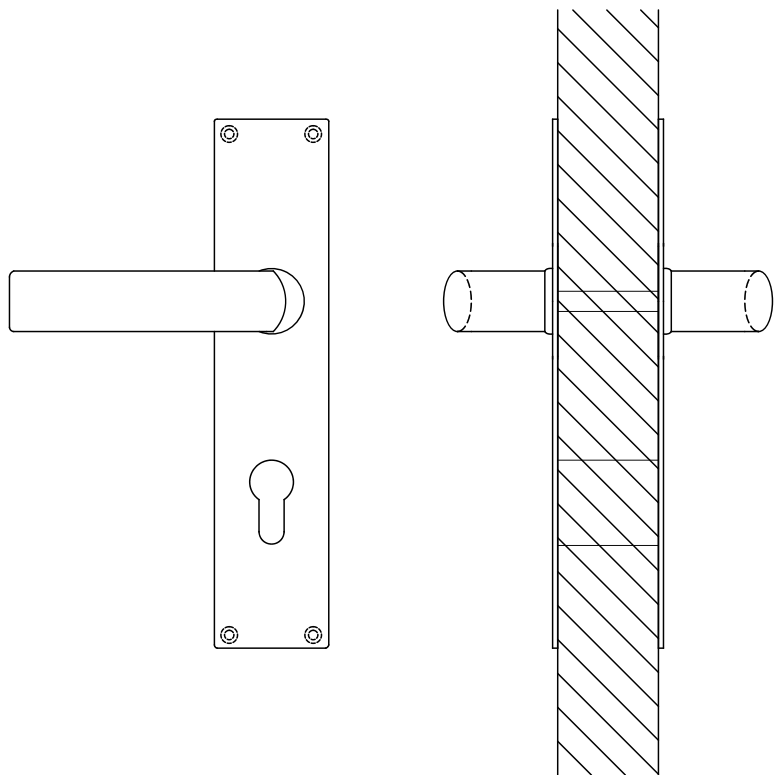

※ 輸入製品の為、国内製品と比べ製品寸法の個体差に幅があります。
加工は現物合わせの上行って下さい。
※ ご注文の際は正確な扉厚の指示をしてください。

品名	レバーハンドル - FORMANI, Timeless -	品番	FOR10-TL29-L0	備考 取付方=直止め(木製用ビス付) 空錠用 ユーロケース (DIN規格) 専用
仕上げ	サテンニッケル・ブライトニッケル・ブラス	扉厚	ユーロケース (DIN規格) : 40~55	
材質	真鍮	縮尺	1/3	

※ 輸入製品の為、国内製品と比べ製品寸法の個体差に幅が有ります。
加工は現物合わせの上行って下さい。
※ ご注文の際は正確な扉厚の指示をしてください。

品名	レバーハンドル - FORMANI, Timeless -	品番	FOR10-TL29-L1	備考	取付方=直止め(木製用ビス付) 玄関錠用 ユーロケース (DIN規格) 専用
仕上げ	サテンニッケル・ブライトニッケル・ブラス	扉厚	ユーロケース (DIN規格) : 40~55		
材質	真鍮	縮尺	1/3		

※ 輸入製品の為、国内製品と比べ製品寸法の個体差に幅が有ります。
加工は現物合わせの上行って下さい。
※ ご注文の際は正確な扉厚の指示をしてください。

品名	レバーハンドル - FORMANI, Timeless -	品番	FOR10-TL29-L6	備考	取付方=直止め(木製用ビス付) 間仕切錠用 ユーロケース (DIN規格) 専用
仕上げ	サテンニッケル・ブライトニッケル・ブラス	扉厚	ユーロケース (DIN規格) : 40~55		
材質	真鍮	縮尺	1/3		