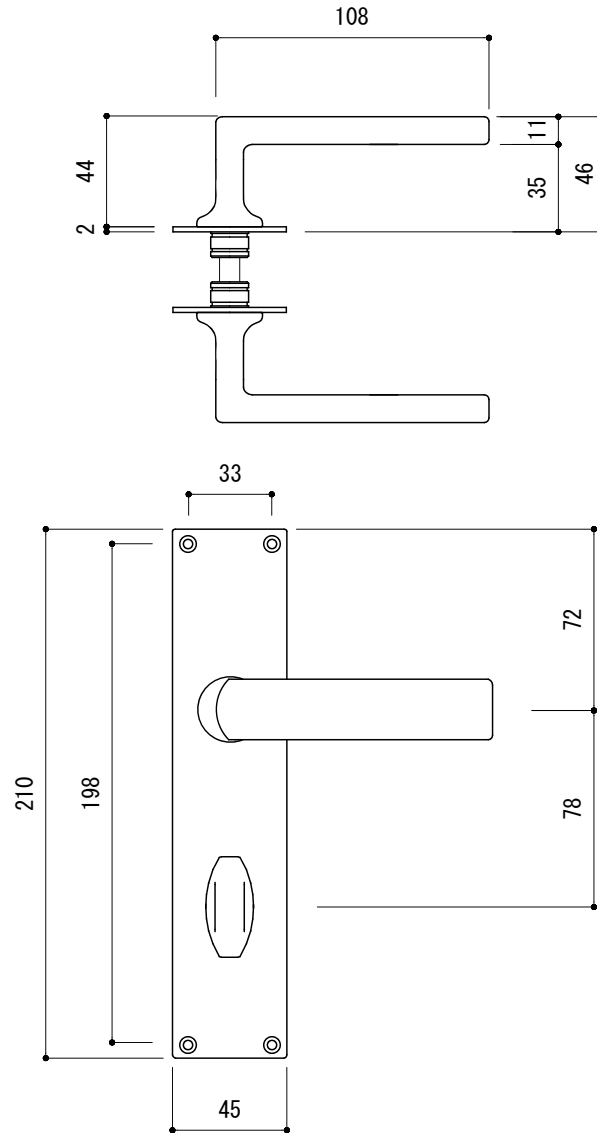

※ 輸入製品の為、国内製品と比べ製品寸法の個体差に幅があります。
加工は現物合わせの上行って下さい。
※ ご注文の際は正確な扉厚の指示をしてください。

品名	レバーハンドル - FORMANI, Timeless -	品番	FOR10-TL29-L0	備考 取付方=直止め(木製用ビス付) 空錠用 ユーロケース (DIN規格) 専用
仕上げ	サテンニッケル・ブライトニッケル・ブラス	扉厚	ユーロケース (DIN規格) : 40~55	
材質	真鍮	縮尺	1/3	

※ 輸入製品の為、国内製品と比べ製品寸法の個体差に幅が有ります。
加工は現物合わせの上行って下さい。
※ ご注文の際は正確な扉厚の指示をしてください。

品名	レバーハンドル - FORMANI, Timeless -	品番	FOR10-TL29-L1	備考	取付方=直止め(木製用ビス付) 玄関錠用 ユーロケース (DIN規格) 専用
仕上げ	サテンニッケル・ブライトニッケル・ブラス	扉厚	ユーロケース (DIN規格) : 40~55		
材質	真鍮	縮尺	1/3		

※ 輸入製品の為、国内製品と比べ製品寸法の個体差に幅が有ります。
加工は現物合わせの上行って下さい。
※ ご注文の際は正確な扉厚の指示をしてください。

品名	レバーハンドル - FORMANI, Timeless -	品番	FOR10-TL29-L6	備考	取付方=直止め(木製用ビス付) 間仕切錠用 ユーロケース (DIN規格) 専用
仕上げ	サテンニッケル・ブライトニッケル・ブラス	扉厚	ユーロケース (DIN規格) : 40~55		
材質	真鍮	縮尺	1/3		