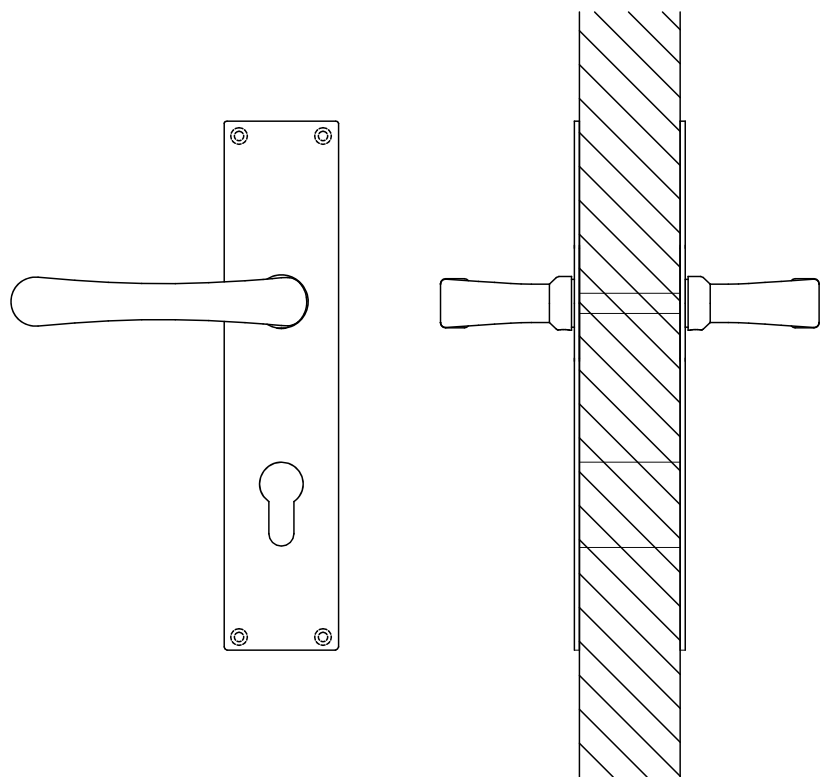

※ 輸入製品の為、国内製品と比べ製品寸法の個体差に幅があります。
加工は現物合わせの上行って下さい。
※ ご注文の際は正確な扉厚の指示をしてください。

品名	レバーハンドル - FORMANI, Timeless -	品番	FOR10-TL35-L0	備考 取付方=直止め(木製用ビス付) 空錠用 ユーロケース (DIN規格) 専用
仕上げ	サテンニッケル・ブライトニッケル	扉厚	ユーロケース (DIN規格) : 40~55	
材質	真鍮	縮尺	1/3	

※ 輸入製品の為、国内製品と比べ製品寸法の個体差に幅があります。
加工は現物合わせの上行って下さい。
※ ご注文の際は正確な扉厚の指示をしてください。

品名	レバーハンドル - FORMANI, Timeless -	品番	FOR10-TL35-L1	備考 取付方=直止め(木製用ビス付) 玄関錠用 ユーロケース (DIN規格) 専用
仕上げ	サテンニッケル・ブライトニッケル	扉厚	ユーロケース (DIN規格) : 40~55	
材質	真鍮	縮尺	1/3	

※ 輸入製品の為、国内製品と比べ製品寸法の個体差に幅が有ります。
加工は現物合わせの上行って下さい。
※ ご注文の際は正確な扉厚の指示をしてください。

品名	レバーハンドル - FORMANI, Timeless -	品番	FOR10-TL35-L6	備考 取付方=直止め(木製用ビス付) 間仕切錠用 ユーロケース (DIN規格) 専用
仕上げ	サテンニッケル・ブライトニッケル	扉厚	ユーロケース (DIN規格) : 40~55	
材質	真鍮	縮尺	1/3	