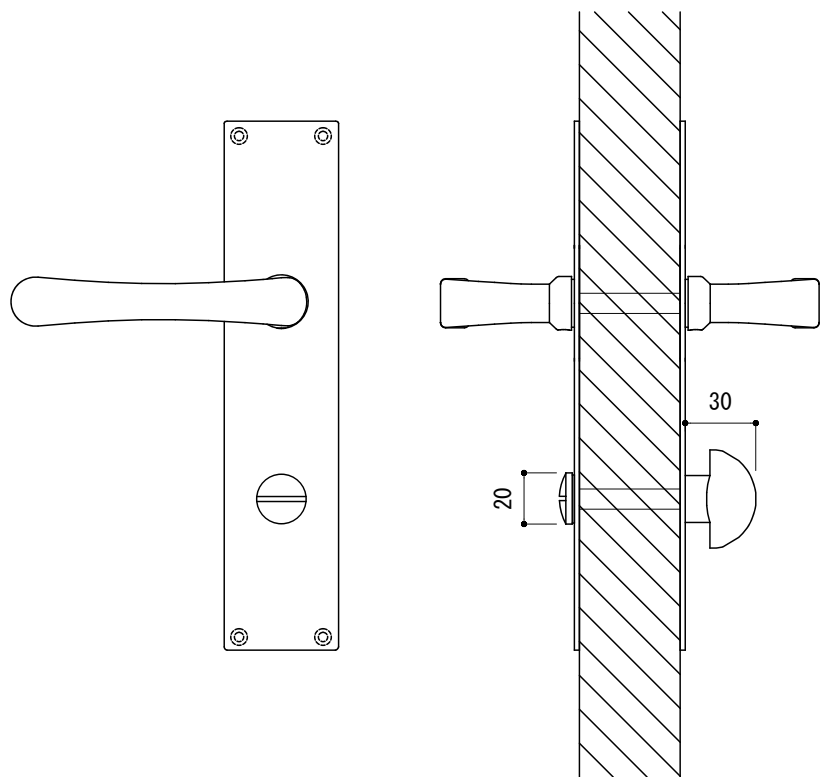

※ 輸入製品の為、国内製品と比べ製品寸法の個体差に幅があります。
加工は現物合わせの上行って下さい。
※ ご注文の際は正確な扉厚の指示をしてください。

品名	レバーハンドル - FORMANI, Timeless -	品番	FOR10-TL35-L0	備考 取付方=直止め(木製用ビス付) 空錠用 ユーロケース (DIN規格) 専用
仕上げ	サテンニッケル・ブライトニッケル	扉厚	ユーロケース (DIN規格) : 40~55	
材質	真鍮	縮尺	1/3	

※ 輸入製品の為、国内製品と比べ製品寸法の個体差に幅があります。
加工は現物合わせの上行って下さい。
※ ご注文の際は正確な扉厚の指示をしてください。

品名	レバーハンドル - FORMANI, Timeless -	品番	FOR10-TL35-L1	備考 取付方=直止め(木製用ビス付) 玄関錠用 ユーロケース (DIN規格) 専用
仕上げ	サテンニッケル・ブライトニッケル	扉厚	ユーロケース (DIN規格) : 40~55	
材質	真鍮	縮尺	1/3	

※ 輸入製品の為、国内製品と比べ製品寸法の個体差に幅が有ります。
加工は現物合わせの上行って下さい。
※ ご注文の際は正確な扉厚の指示をしてください。

品名	レバーハンドル - FORMANI, Timeless -	品番	FOR10-TL35-L6	備考 取付方=直止め(木製用ビス付) 間仕切錠用 ユーロケース (DIN規格) 専用
仕上げ	サテンニッケル・ブライトニッケル	扉厚	ユーロケース (DIN規格) : 40~55	
材質	真鍮	縮尺	1/3	