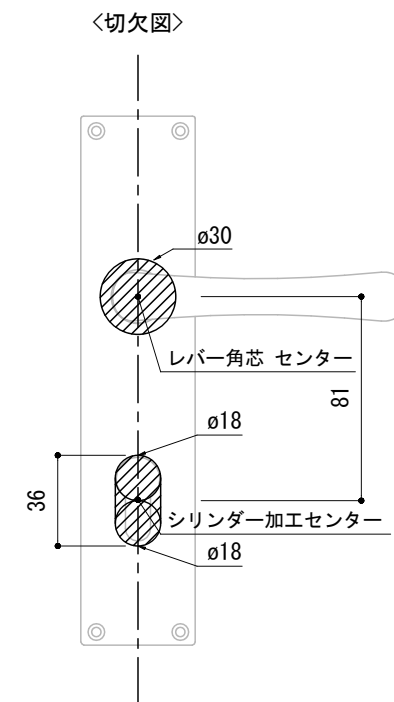

※ 輸入製品の為、国内製品と比べ製品寸法の個体差に幅があります。
加工は現物合わせの上行って下さい。
※ ご注文の際は正確な扉厚の指示をしてください。

品名	レバーハンドル - FORMANI, Timeless -	品番	FOR10-TL35-L0	備考 取付方=直止め(木製用ビス付) 空錠用 ユーロケース (DIN規格) 専用
仕上げ	サテンニッケル・ブライトニッケル	扉厚	ユーロケース (DIN規格) : 40~55	
材質	真鍮	縮尺	1/3	

※ 輸入製品の為、国内製品と比べ製品寸法の個体差に幅があります。
加工は現物合わせの上行って下さい。
※ ご注文の際は正確な扉厚の指示をしてください。

品名	レバーハンドル - FORMANI, Timeless -	品番	FOR10-TL35-L1	備考 取付方=直止め(木製用ビス付) 玄関錠用 ユーロケース (DIN規格) 専用
仕上げ	サテンニッケル・ブライトニッケル	扉厚	ユーロケース (DIN規格) : 40~55	
材質	真鍮	縮尺	1/3	

※ 輸入製品の為、国内製品と比べ製品寸法の個体差に幅が有ります。
加工は現物合わせの上行って下さい。
※ ご注文の際は正確な扉厚の指示をしてください。

品名	レバーハンドル - FORMANI, Timeless -	品番	FOR10-TL35-L6	備考 取付方=直止め(木製用ビス付) 間仕切錠用 ユーロケース (DIN規格) 専用
仕上げ	サテンニッケル・ブライトニッケル	扉厚	ユーロケース (DIN規格) : 40~55	
材質	真鍮	縮尺	1/3	