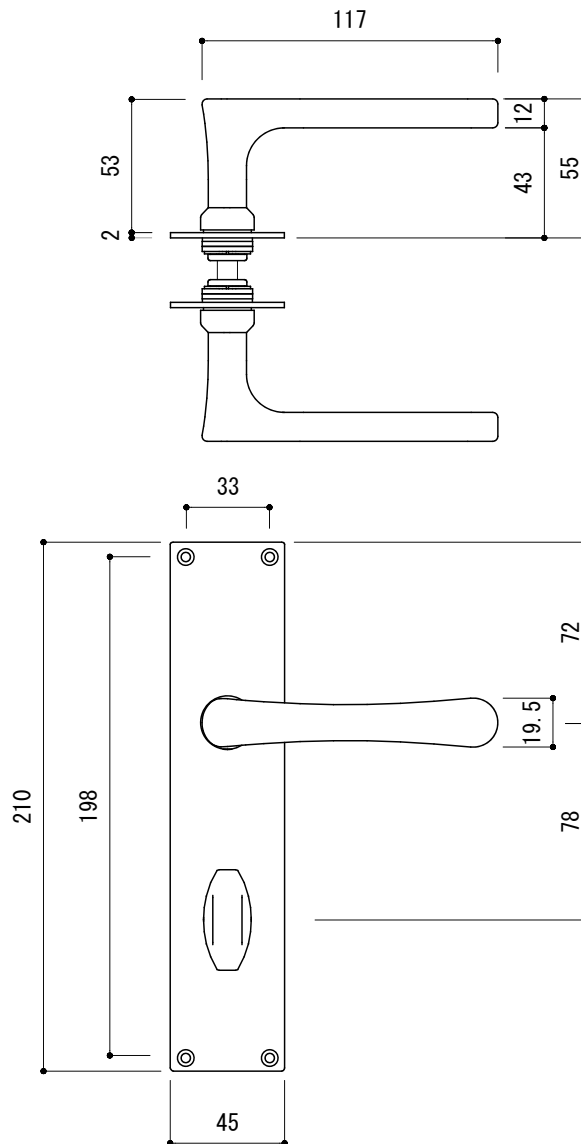

※ 輸入製品の為、国内製品と比べ製品寸法の個体差に幅があります。
加工は現物合わせの上行って下さい。
※ ご注文の際は正確な扉厚の指示をしてください。

品名	レバーハンドル - FORMANI, Timeless -	品番	FOR10-TL35-L0	備考 取付方=直止め(木製用ビス付) 空錠用 ユーロケース (DIN規格) 専用
仕上げ	サテンニッケル・ブライトニッケル	扉厚	ユーロケース (DIN規格) : 40~55	
材質	真鍮	縮尺	1/3	

※ 輸入製品の為、国内製品と比べ製品寸法の個体差に幅があります。
加工は現物合わせの上行って下さい。
※ ご注文の際は正確な扉厚の指示をしてください。

品名	レバーハンドル - FORMANI, Timeless -	品番	FOR10-TL35-L1	備考 取付方=直止め(木製用ビス付) 玄関錠用 ユーロケース (DIN規格) 専用
仕上げ	サテンニッケル・ブライトニッケル	扉厚	ユーロケース (DIN規格) : 40~55	
材質	真鍮	縮尺	1/3	

※ 輸入製品の為、国内製品と比べ製品寸法の個体差に幅が有ります。
加工は現物合わせの上行って下さい。
※ ご注文の際は正確な扉厚の指示をしてください。

品名	レバーハンドル - FORMANI, Timeless -	品番	FOR10-TL35-L6	備考 取付方=直止め(木製用ビス付) 間仕切錠用 ユーロケース (DIN規格) 専用
仕上げ	サテンニッケル・ブライトニッケル	扉厚	ユーロケース (DIN規格) : 40~55	
材質	真鍮	縮尺	1/3	