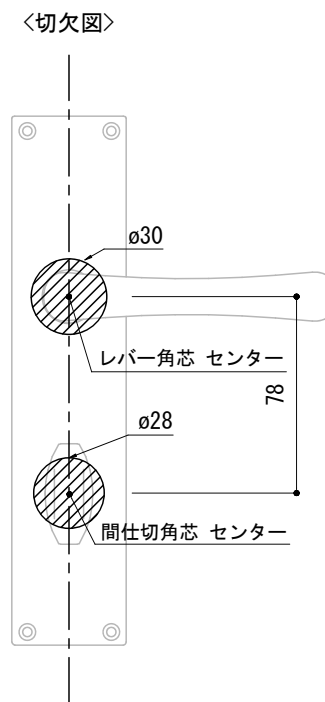

※ 輸入製品の為、国内製品と比べ製品寸法の個体差に幅があります。
加工は現物合わせの上行って下さい。
※ ご注文の際は正確な扉厚の指示をしてください。

品名	レバーハンドル - FORMANI, Timeless -	品番	FOR10-TL35-L0	備考 取付方=直止め(木製用ビス付) 空錠用 ユーロケース (DIN規格) 専用
仕上げ	サテンニッケル・ブライトニッケル	扉厚	ユーロケース (DIN規格) : 40~55	
材質	真鍮	縮尺	1/3	

※ 輸入製品の為、国内製品と比べ製品寸法の個体差に幅があります。
加工は現物合わせの上行って下さい。
※ ご注文の際は正確な扉厚の指示をしてください。

品名	レバーハンドル - FORMANI, Timeless -	品番	FOR10-TL35-L1	備考 取付方=直止め(木製用ビス付) 玄関錠用 ユーロケース (DIN規格) 専用
仕上げ	サテンニッケル・ブライトニッケル	扉厚	ユーロケース (DIN規格) : 40~55	
材質	真鍮	縮尺	1/3	

※ 輸入製品の為、国内製品と比べ製品寸法の個体差に幅が有ります。
加工は現物合わせの上行って下さい。
※ ご注文の際は正確な扉厚の指示をしてください。

品名	レバーハンドル - FORMANI, Timeless -	品番	FOR10-TL35-L6	備考 取付方=直止め(木製用ビス付) 間仕切錠用 ユーロケース (DIN規格) 専用
仕上げ	サテンニッケル・ブライトニッケル	扉厚	ユーロケース (DIN規格) : 40~55	
材質	真鍮	縮尺	1/3	