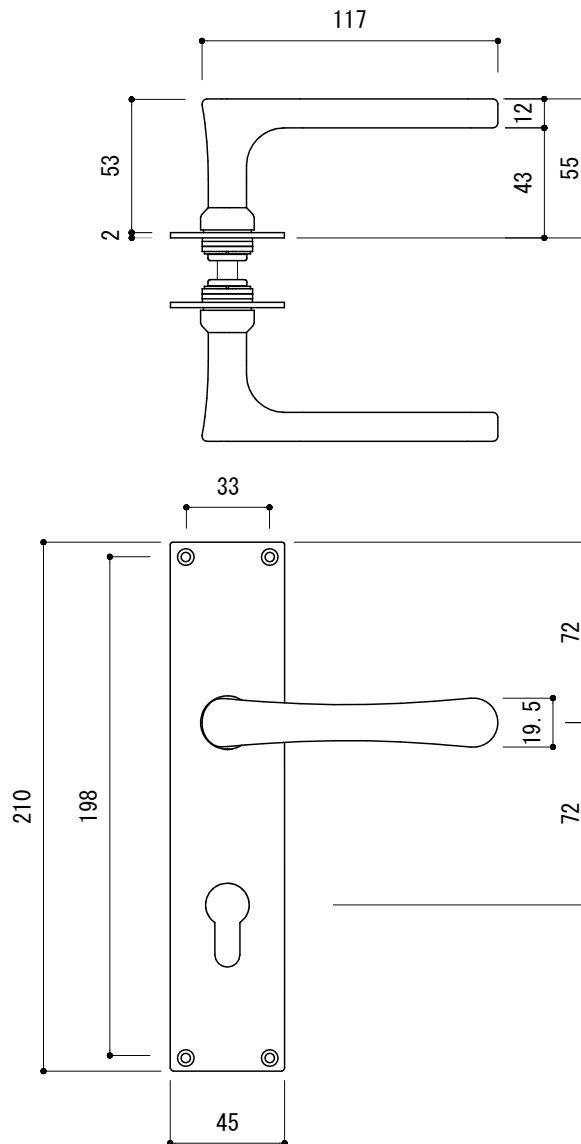

※ 輸入製品の為、国内製品と比べ製品寸法の個体差に幅があります。
加工は現物合わせの上行って下さい。
※ ご注文の際は正確な扉厚の指示をしてください。

品名	レバーハンドル - FORMANI, Timeless -	品番	FOR10-TL35-L0	備考 取付方=直止め(木製用ビス付) 空錠用 ユーロケース (DIN規格) 専用
仕上げ	サテンニッケル・ブライトニッケル	扉厚	ユーロケース (DIN規格) : 40~55	
材質	真鍮	縮尺	1/3	

※ 輸入製品の為、国内製品と比べ製品寸法の個体差に幅があります。
加工は現物合わせの上行って下さい。
※ ご注文の際は正確な扉厚の指示をしてください。

品名	レバーハンドル - FORMANI, Timeless -	品番	FOR10-TL35-L1	備考 取付方=直止め(木製用ビス付) 玄関錠用 ユーロケース (DIN規格) 専用
仕上げ	サテンニッケル・ブライトニッケル	扉厚	ユーロケース (DIN規格) : 40~55	
材質	真鍮	縮尺	1/3	

※ 輸入製品の為、国内製品と比べ製品寸法の個体差に幅が有ります。
加工は現物合わせの上行って下さい。
※ ご注文の際は正確な扉厚の指示をしてください。

品名	レバーハンドル - FORMANI, Timeless -	品番	FOR10-TL35-L6	備考 取付方=直止め(木製用ビス付) 間仕切錠用 ユーロケース (DIN規格) 専用
仕上げ	サテンニッケル・ブライトニッケル	扉厚	ユーロケース (DIN規格) : 40~55	
材質	真鍮	縮尺	1/3	