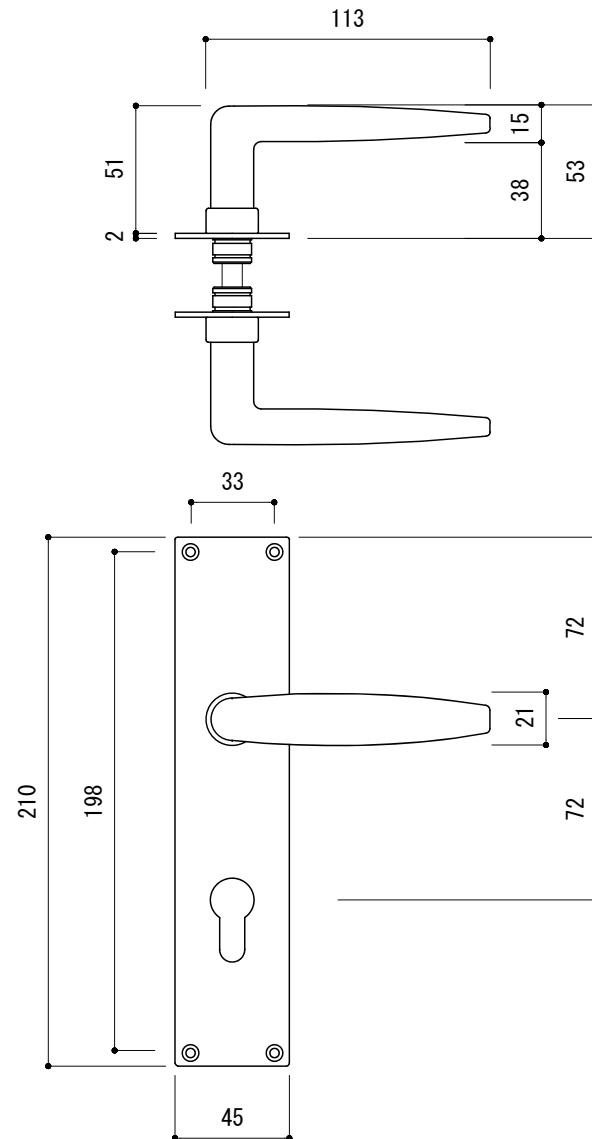

<切欠図>

※ 輸入製品の為、国内製品と比べ製品寸法の個体差に幅があります。  
加工は現物合わせの上行って下さい。  
※ ご注文の際は正確な扉厚の指示をしてください。

品名	レバーハンドル - FORMANI, Timeless -	品番	FOR10-TL38-L0	備考 取付方=直止め(木製用ビス付) 空錠用 ユーロケース (DIN規格) 専用
仕上げ	サテンニッケル・ブライトニッケル	扉厚	ユーロケース (DIN規格) : 40~55	
材質	真鍮	縮尺	1/3	

※ 輸入製品の為、国内製品と比べ製品寸法の個体差に幅が有ります。  
加工は現物合わせの上行って下さい。  
※ ご注文の際は正確な扉厚の指示をしてください。

品名	レバーハンドル - FORMANI, Timeless -	品番	FOR10-TL38-L1	備考 取付方=直止め(木製用ビス付) 玄関錠用 ユーロケース (DIN規格) 専用
仕上げ	サテンニッケル・ブライトニッケル	扉厚	ユーロケース (DIN規格) : 40~55	
材質	真鍮	縮尺	1/3	

<切欠図>

※ 輸入製品の為、国内製品と比べ製品寸法の個体差に幅が有ります。  
加工は現物合わせの上行って下さい。  
※ ご注文の際は正確な扉厚の指示をしてください。

品名	レバーハンドル - FORMANI, Timeless -	品番	FOR10-TL38-L6	備考 取付方=直止め(木製用ビス付) 間仕切錠用 ユーロケース (DIN規格) 専用
仕上げ	サテンニッケル・ブライトニッケル	扉厚	ユーロケース (DIN規格) : 40~55	
材質	真鍮	縮尺	1/3	