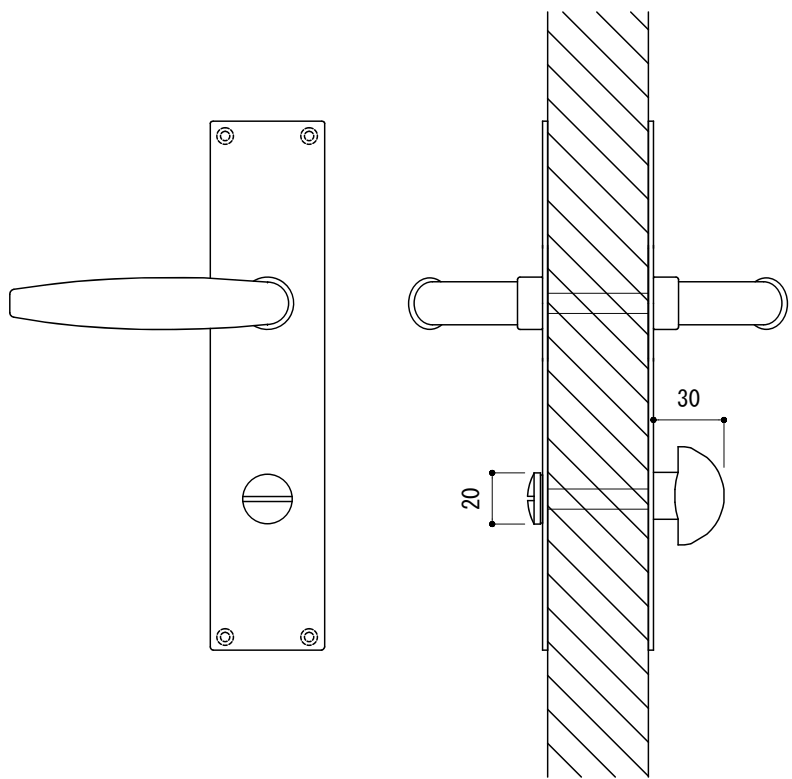

<切欠図>

※ 輸入製品の為、国内製品と比べ製品寸法の個体差に幅があります。  
加工は現物合わせの上行って下さい。  
※ ご注文の際は正確な扉厚の指示をしてください。

品名	レバーハンドル - FORMANI, Timeless -	品番	FOR10-TL38-L0	備考 取付方=直止め(木製用ビス付) 空錠用 ユーロケース (DIN規格) 専用
仕上げ	サテンニッケル・ブライトニッケル	扉厚	ユーロケース (DIN規格) : 40~55	
材質	真鍮	縮尺	1/3	

※ 輸入製品の為、国内製品と比べ製品寸法の個体差に幅が有ります。  
加工は現物合わせの上行って下さい。  
※ ご注文の際は正確な扉厚の指示をしてください。

品名	レバーハンドル - FORMANI, Timeless -	品番	FOR10-TL38-L1	備考 取付方=直止め(木製用ビス付) 玄関錠用 ユーロケース (DIN規格) 専用
仕上げ	サテンニッケル・ブライトニッケル	扉厚	ユーロケース (DIN規格) : 40~55	
材質	真鍮	縮尺	1/3	

<切欠図>

※ 輸入製品の為、国内製品と比べ製品寸法の個体差に幅が有ります。  
加工は現物合わせの上行って下さい。  
※ ご注文の際は正確な扉厚の指示をしてください。

品名	レバーハンドル - FORMANI, Timeless -	品番	FOR10-TL38-L6	備考 取付方=直止め(木製用ビス付) 間仕切錠用 ユーロケース (DIN規格) 専用
仕上げ	サテンニッケル・ブライトニッケル	扉厚	ユーロケース (DIN規格) : 40~55	
材質	真鍮	縮尺	1/3	