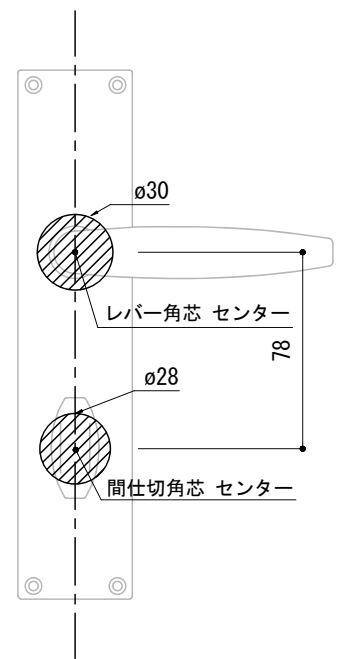

<切欠図>

※ 輸入製品の為、国内製品と比べ製品寸法の個体差に幅があります。  
加工は現物合わせの上行って下さい。  
※ ご注文の際は正確な扉厚の指示をしてください。

品名	レバーハンドル - FORMANI, Timeless -	品番	FOR10-TL38-L0	備考 取付方=直止め(木製用ビス付) 空錠用 ユーロケース (DIN規格) 専用
仕上げ	サテンニッケル・ブライトニッケル	扉厚	ユーロケース (DIN規格) : 40~55	
材質	真鍮	縮尺	1/3	

※ 輸入製品の為、国内製品と比べ製品寸法の個体差に幅が有ります。  
加工は現物合わせの上行って下さい。  
※ ご注文の際は正確な扉厚の指示をしてください。

品名	レバーハンドル - FORMANI, Timeless -	品番	FOR10-TL38-L1	備考 取付方=直止め(木製用ビス付) 玄関錠用 ユーロケース (DIN規格) 専用
仕上げ	サテンニッケル・ブライトニッケル	扉厚	ユーロケース (DIN規格) : 40~55	
材質	真鍮	縮尺	1/3	

<切欠図>

※ 輸入製品の為、国内製品と比べ製品寸法の個体差に幅が有ります。  
加工は現物合わせの上行って下さい。  
※ ご注文の際は正確な扉厚の指示をしてください。

品名	レバーハンドル - FORMANI, Timeless -	品番	FOR10-TL38-L6	備考 取付方=直止め(木製用ビス付) 間仕切錠用 ユーロケース (DIN規格) 専用
仕上げ	サテンニッケル・ブライトニッケル	扉厚	ユーロケース (DIN規格) : 40~55	
材質	真鍮	縮尺	1/3	