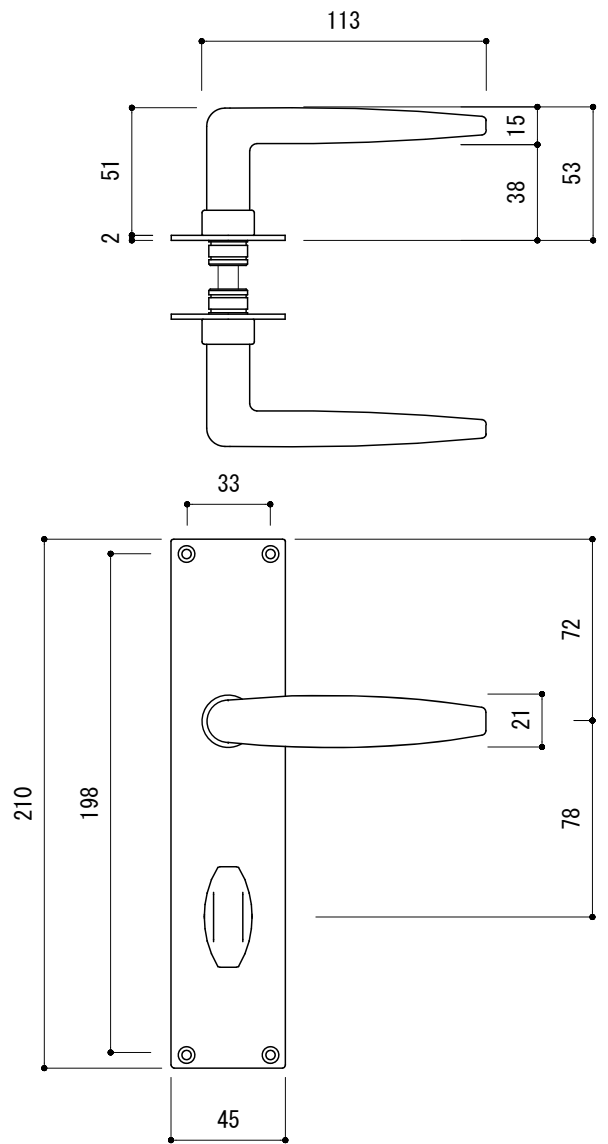

<切欠図>

※ 輸入製品の為、国内製品と比べ製品寸法の個体差に幅があります。  
加工は現物合わせの上行って下さい。  
※ ご注文の際は正確な扉厚の指示をしてください。

品名	レバーハンドル - FORMANI, Timeless -	品番	FOR10-TL38-L0	備考 取付方=直止め(木製用ビス付) 空錠用 ユーロケース (DIN規格) 専用
仕上げ	サテンニッケル・ブライトニッケル	扉厚	ユーロケース (DIN規格) : 40~55	
材質	真鍮	縮尺	1/3	

※ 輸入製品の為、国内製品と比べ製品寸法の個体差に幅が有ります。  
加工は現物合わせの上行って下さい。  
※ ご注文の際は正確な扉厚の指示をしてください。

品名	レバーハンドル - FORMANI, Timeless -	品番	FOR10-TL38-L1	備考 取付方=直止め(木製用ビス付) 玄関錠用 ユーロケース (DIN規格) 専用
仕上げ	サテンニッケル・ブライトニッケル	扉厚	ユーロケース (DIN規格) : 40~55	
材質	真鍮	縮尺	1/3	

<切欠図>

※ 輸入製品の為、国内製品と比べ製品寸法の個体差に幅が有ります。  
加工は現物合わせの上行って下さい。  
※ ご注文の際は正確な扉厚の指示をしてください。

品名	レバーハンドル - FORMANI, Timeless -	品番	FOR10-TL38-L6	備考 取付方=直止め(木製用ビス付) 間仕切錠用 ユーロケース (DIN規格) 専用
仕上げ	サテンニッケル・ブライトニッケル	扉厚	ユーロケース (DIN規格) : 40~55	
材質	真鍮	縮尺	1/3	