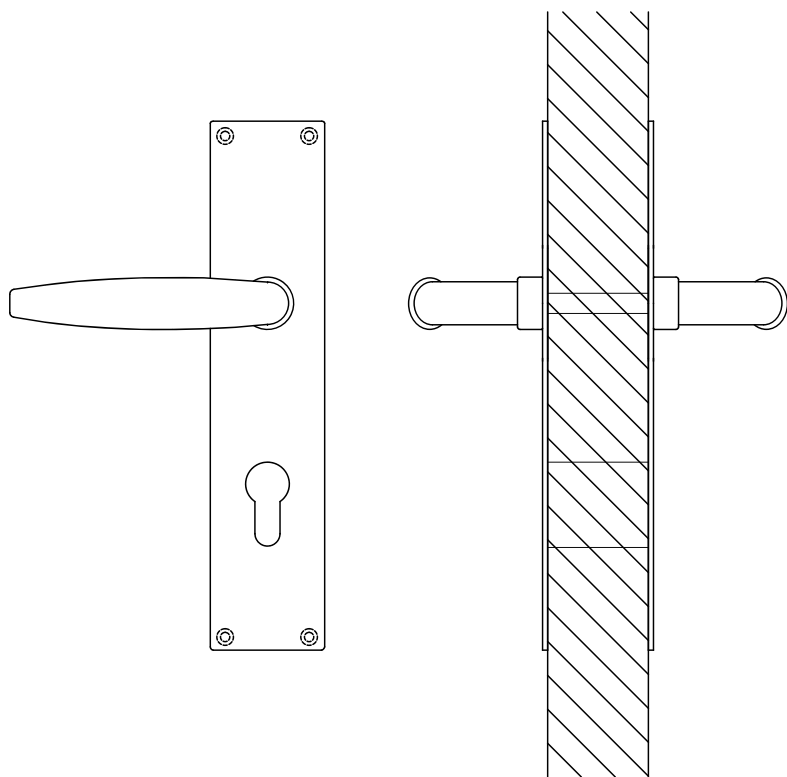

<切欠図>

※ 輸入製品の為、国内製品と比べ製品寸法の個体差に幅があります。  
加工は現物合わせの上行って下さい。  
※ ご注文の際は正確な扉厚の指示をしてください。

品名	レバーハンドル - FORMANI, Timeless -	品番	FOR10-TL38-L0	備考 取付方=直止め(木製用ビス付) 空錠用 ユーロケース (DIN規格) 専用
仕上げ	サテンニッケル・ブライトニッケル	扉厚	ユーロケース (DIN規格) : 40~55	
材質	真鍮	縮尺	1/3	

※ 輸入製品の為、国内製品と比べ製品寸法の個体差に幅が有ります。  
加工は現物合わせの上行って下さい。  
※ ご注文の際は正確な扉厚の指示をしてください。

品名	レバーハンドル - FORMANI, Timeless -	品番	FOR10-TL38-L1	備考 取付方=直止め(木製用ビス付) 玄関錠用 ユーロケース (DIN規格) 専用
仕上げ	サテンニッケル・ブライトニッケル	扉厚	ユーロケース (DIN規格) : 40~55	
材質	真鍮	縮尺	1/3	

<切欠図>

※ 輸入製品の為、国内製品と比べ製品寸法の個体差に幅が有ります。  
加工は現物合わせの上行って下さい。  
※ ご注文の際は正確な扉厚の指示をしてください。

品名	レバーハンドル - FORMANI, Timeless -	品番	FOR10-TL38-L6	備考 取付方=直止め(木製用ビス付) 間仕切錠用 ユーロケース (DIN規格) 専用
仕上げ	サテンニッケル・ブライトニッケル	扉厚	ユーロケース (DIN規格) : 40~55	
材質	真鍮	縮尺	1/3	