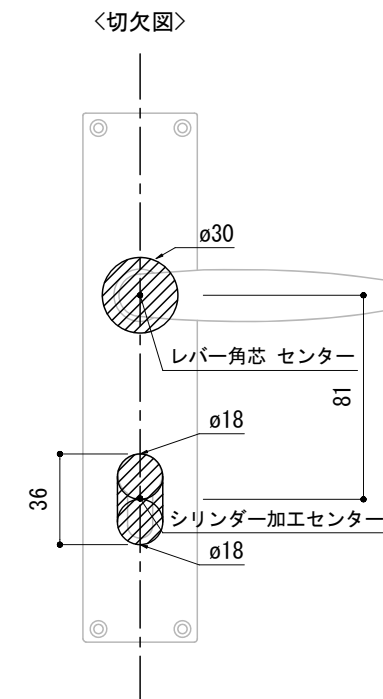

<切欠図>

※ 輸入製品の為、国内製品と比べ製品寸法の個体差に幅があります。  
加工は現物合わせの上行って下さい。  
※ ご注文の際は正確な扉厚の指示をしてください。

品名	レバーハンドル - FORMANI, Timeless -	品番	FOR10-TL38-L0	備考 取付方=直止め(木製用ビス付) 空錠用 ユーロケース (DIN規格) 専用
仕上げ	サテンニッケル・ブライトニッケル	扉厚	ユーロケース (DIN規格) : 40~55	
材質	真鍮	縮尺	1/3	

※ 輸入製品の為、国内製品と比べ製品寸法の個体差に幅が有ります。  
加工は現物合わせの上行って下さい。  
※ ご注文の際は正確な扉厚の指示をしてください。

品名	レバーハンドル - FORMANI, Timeless -	品番	FOR10-TL38-L1	備考 取付方=直止め(木製用ビス付) 玄関錠用 ユーロケース (DIN規格) 専用
仕上げ	サテンニッケル・ブライトニッケル	扉厚	ユーロケース (DIN規格) : 40~55	
材質	真鍮	縮尺	1/3	

<切欠図>

※ 輸入製品の為、国内製品と比べ製品寸法の個体差に幅が有ります。  
加工は現物合わせの上行って下さい。  
※ ご注文の際は正確な扉厚の指示をしてください。

品名	レバーハンドル - FORMANI, Timeless -	品番	FOR10-TL38-L6	備考 取付方=直止め(木製用ビス付) 間仕切錠用 ユーロケース (DIN規格) 専用
仕上げ	サテンニッケル・ブライトニッケル	扉厚	ユーロケース (DIN規格) : 40~55	
材質	真鍮	縮尺	1/3	