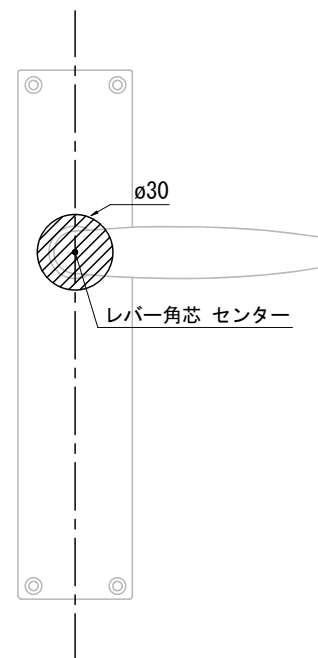

<切欠図>

※ 輸入製品の為、国内製品と比べ製品寸法の個体差に幅があります。  
加工は現物合わせの上行って下さい。  
※ ご注文の際は正確な扉厚の指示をしてください。

品名	レバーハンドル - FORMANI, Timeless -	品番	FOR10-TL38-L0	備考 取付方=直止め(木製用ビス付) 空錠用 ユーロケース (DIN規格) 専用
仕上げ	サテンニッケル・ブライトニッケル	扉厚	ユーロケース (DIN規格) : 40~55	
材質	真鍮	縮尺	1/3	

※ 輸入製品の為、国内製品と比べ製品寸法の個体差に幅が有ります。  
加工は現物合わせの上行って下さい。  
※ ご注文の際は正確な扉厚の指示をしてください。

品名	レバーハンドル - FORMANI, Timeless -	品番	FOR10-TL38-L1	備考 取付方=直止め(木製用ビス付) 玄関錠用 ユーロケース (DIN規格) 専用
仕上げ	サテンニッケル・ブライトニッケル	扉厚	ユーロケース (DIN規格) : 40~55	
材質	真鍮	縮尺	1/3	

<切欠図>

※ 輸入製品の為、国内製品と比べ製品寸法の個体差に幅が有ります。  
加工は現物合わせの上行って下さい。  
※ ご注文の際は正確な扉厚の指示をしてください。

品名	レバーハンドル - FORMANI, Timeless -	品番	FOR10-TL38-L6	備考 取付方=直止め(木製用ビス付) 間仕切錠用 ユーロケース (DIN規格) 専用
仕上げ	サテンニッケル・ブライトニッケル	扉厚	ユーロケース (DIN規格) : 40~55	
材質	真鍮	縮尺	1/3	