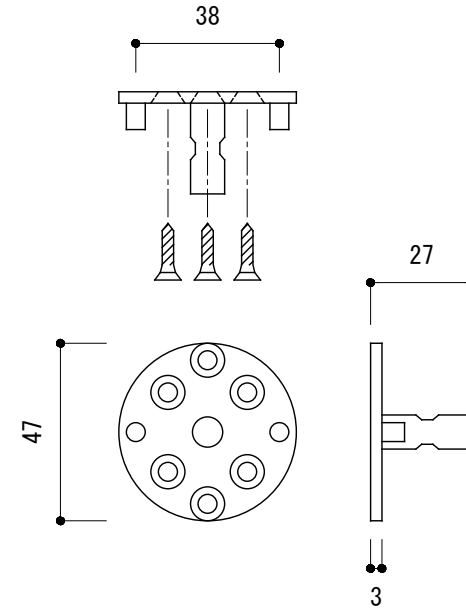

<取付部品>

※ 輸入製品の為、国内製品と比べ製品寸法の個体差に幅が有ります。
加工は現物合わせの上行って下さい。

品名	ドアノブ(片面固定タイプ) - FORMANI, Basic -	品番	FOR11-BS60V	備考 付属品 皿+木ネジ 3.1x16 6本 六角レンチ イモネジ
仕上げ	サテン・ポリッシュ	扉厚		
材質	ステンレス	縮尺	1/2	