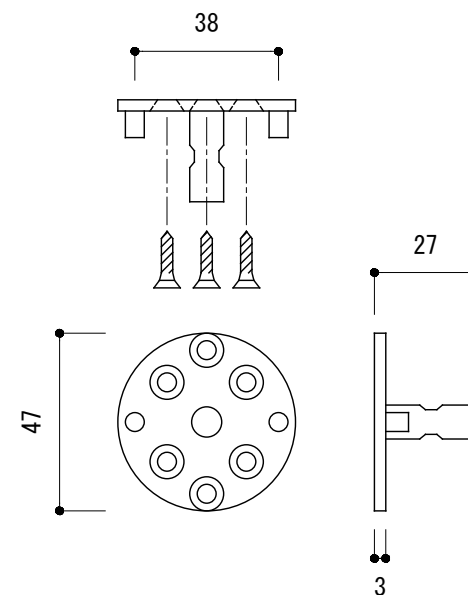

〈取付部品〉

※ 輸入製品の為、国内製品と比べ製品寸法の個体差に幅があります。
加工は現物合わせの上行って下さい。

品名	ドアノブ(片面固定タイプ) - FORMANI, Basic -	品番	FOR11-BS702V	備考 付属品 皿+木ネジ 3.1x16 6本 六角レンチ イモネジ
仕上げ	サテン・ポリッシュ	扉厚		
材質	ステンレス	縮尺	1/2	