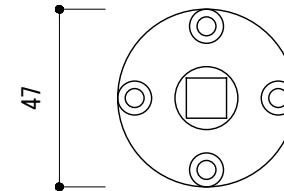

<取付部品>

※ 輸入製品の為、国内製品と比べ製品寸法の個体差に幅があります。  
加工は現物合わせの上行って下さい。

品名	ドアノブ(片面固定タイプ) - FORMANI, Nour -	品番	FOR11-N002V	備考 付属品 皿+木ネジ 3.1x16 4本 六角レンチ
仕上げ	ブラック・ゴールド・ポリッシュ	扉厚		
材質	ステンレス	縮尺	1/2	