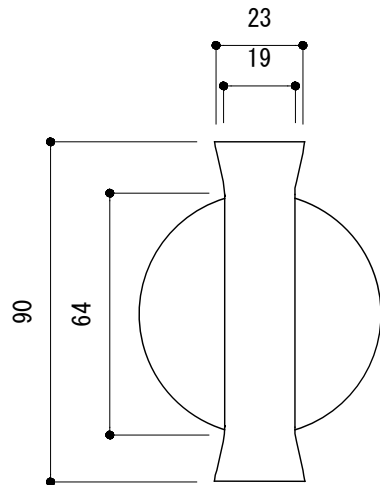

<取付部品>

※ 輸入製品の為、国内製品と比べ製品寸法の個体差に幅があります。  
加工は現物合わせの上行って下さい。

品名	ドアノブ(片面固定タイプ) - FORMANI, Nour -	品番	FOR11-N002V	備考 付属品 皿+木ネジ 3.1x16 4本 六角レンチ
仕上げ	ブラック・ゴールド・ポリッシュ	扉厚		
材質	ステンレス	縮尺	1/2	