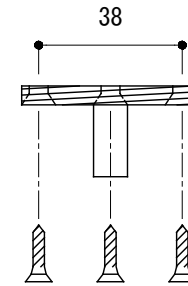

<取付部品>

※ 輸入製品の為、国内製品と比べ製品寸法の個体差に幅があります。  
加工は現物合わせの上行って下さい。

品名	ドアノブ(片面固定タイプ) - FORMANI, Nour -	品番	FOR11-N002V	備考 付属品 皿+木ネジ 3.1x16 4本 六角レンチ
仕上げ	ブラック・ゴールド・ポリッシュ	扉厚		
材質	ステンレス	縮尺	1/2	