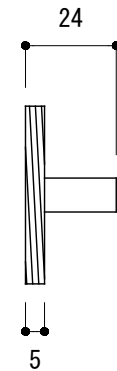

<取付部品>

※ 輸入製品の為、国内製品と比べ製品寸法の個体差に幅があります。  
加工は現物合わせの上行って下さい。

品名	ドアノブ(片面固定タイプ) - FORMANI, Nour -	品番	FOR11-N002V	備考 付属品 皿+木ネジ 3.1x16 4本 六角レンチ
仕上げ	ブラック・ゴールド・ポリッシュ	扉厚		
材質	ステンレス	縮尺	1/2	