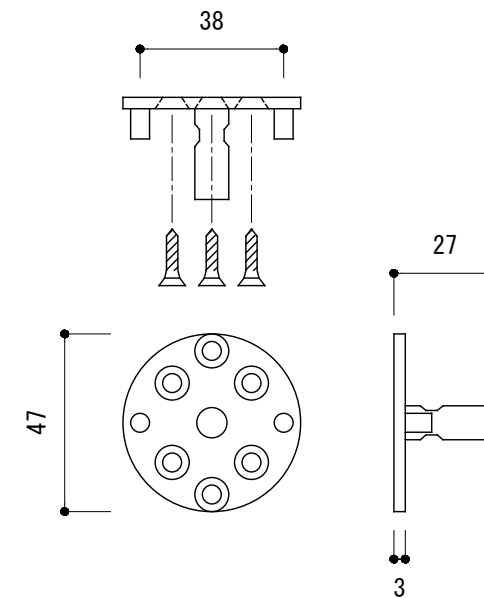

<取付部品>

※ 輸入製品の為、国内製品と比べ製品寸法の個体差に幅が有ります。
加工は現物合わせの上行って下さい。

品名	ドアノブ(片面固定タイプ) - FORMANI, Square -	品番	FOR11-SQ51V	備考 付属品 皿+木ネジ 3.1x16 6本 六角レンチ イモネジ
仕上げ	サテン・ポリッシュ	扉厚		
材質	ステンレス	縮尺	1/2	