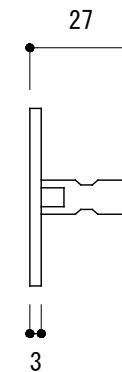

〈取付部品〉

※ 輸入製品の為、国内製品と比べ製品寸法の個体差に幅が有ります。  
加工は現物合わせの上行って下さい。

品名	ドアノブ(片面固定タイプ) - FORMANI, Square -	品番	FOR11-SQ60V	備考 付属品 皿+木ネジ 3.1x16 6本 六角レンチ イモネジ
仕上げ	サテン・ポリッシュ	扉厚		
材質	ステンレス	縮尺	1/2	