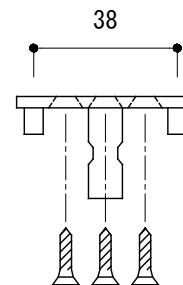

〈取付部品〉

※ 輸入製品の為、国内製品と比べ製品寸法の個体差に幅が有ります。  
加工は現物合わせの上行って下さい。

品名	ドアノブ(片面固定タイプ) - FORMANI, Square -	品番	FOR11-SQ60V	備考 付属品 皿+木ネジ 3.1x16 6本 六角レンチ イモネジ
仕上げ	サテン・ポリッシュ	扉厚		
材質	ステンレス	縮尺	1/2	