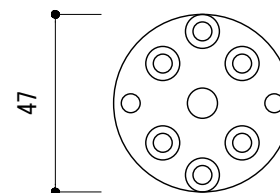

〈取付部品〉

※ 輸入製品の為、国内製品と比べ製品寸法の個体差に幅が有ります。  
加工は現物合わせの上行って下さい。

品名	ドアノブ(片面固定タイプ) - FORMANI, Square -	品番	FOR11-SQ60V	備考 付属品 皿+木ネジ 3.1x16 6本 六角レンチ イモネジ
仕上げ	サテン・ポリッシュ	扉厚		
材質	ステンレス	縮尺	1/2	